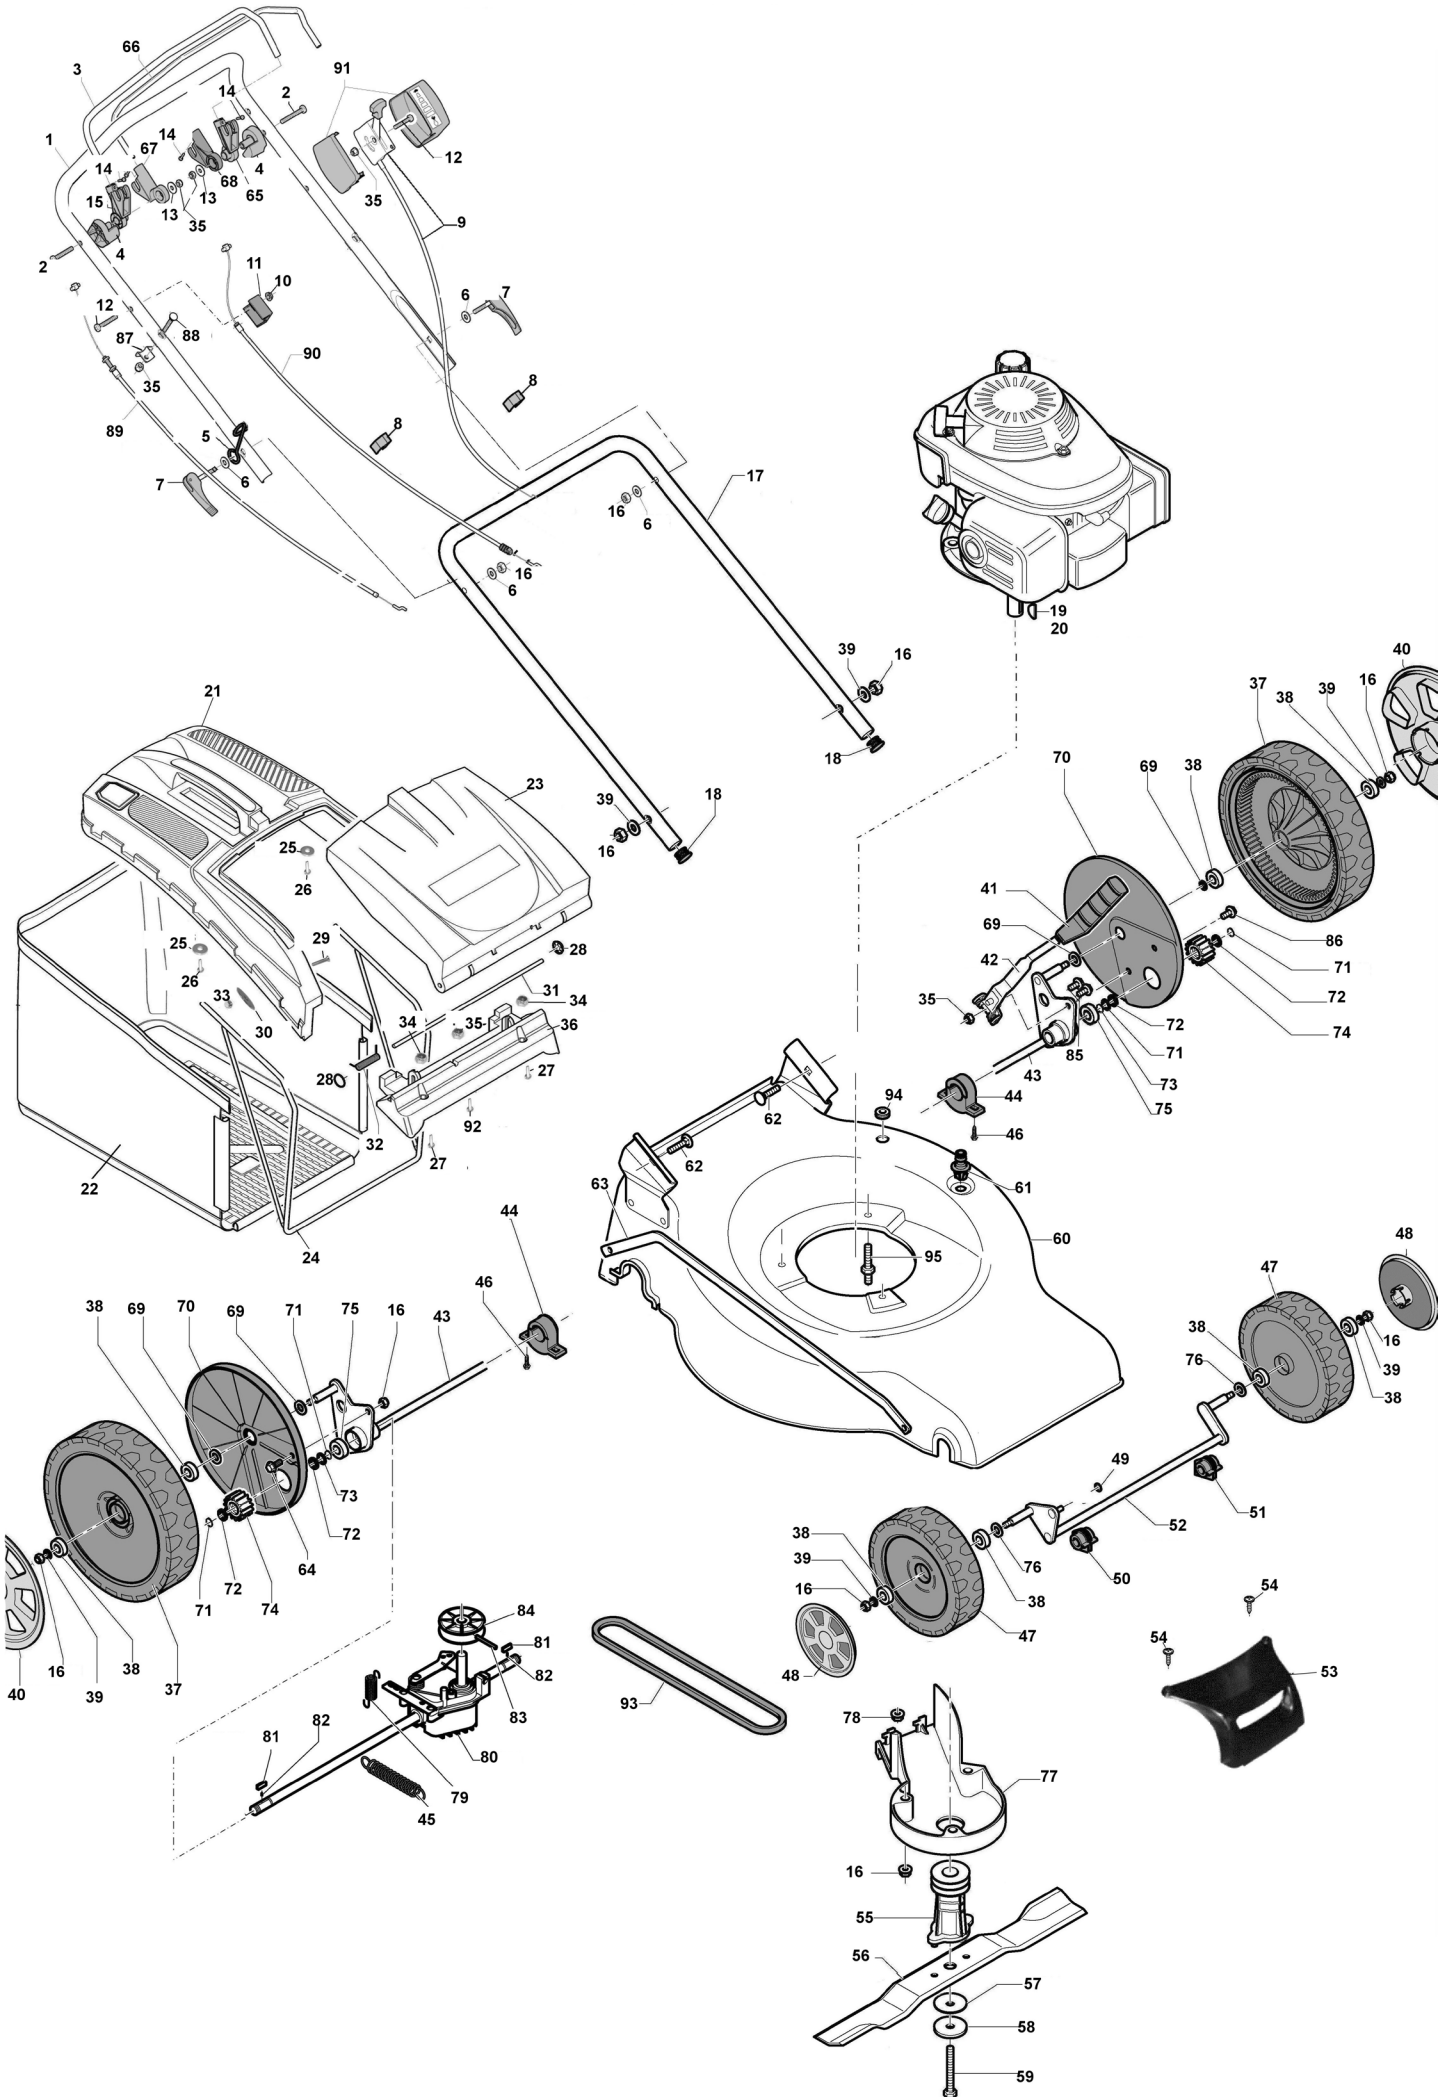

Ersatzteilliste  
MB 530 SHW EW  
Art.Nr. 11235  
R52SHXOHSQ

## ET-Nummern

Pos.	Artikel Nummer	Beschreibung	Anzahl
1	CP046042	Oberholm	1
2	CP060656	Schraube	2
3	CP046073	Bremshebel	1
4	CP052220	Unterstützung	2
5	CP047242	Öse Starterseil	1
6	CP032924	U-Scheibe	4
7	CP047222	Schnellverschluss	2
8	CP050222	Kabelhalter	2
9	CP053142	Gaszug ind. Hebel	1
10	CP042806	Mutter	1
11	CP042216	Bowdenzughalter	1
12	CP060640	Schraube	1
13	CP032926	Scheibe	2
14	CP023595	Schraube	4
15	CP052216	Unterstützung Bremshebel	1
16	CP044708	Mutter (selbtsichernd)	10
17	CP047034	Unterholm	1
18	CP045722	Stopfen	2
19	CP037506(D.25)	Keil	1
20	CP037406(D.22,2)	Keil	1
21	CP055023	Fangkorbdeckel	1
22	CP046083.0505	Fangsack	1
23	CP055018	Deflektor	1
24	CP046076	Rahmen	1
25	CP032916	Scheibe	2
26	CP024016	Schraube	2
27	CP030625	Schraube	2
28	CP046606	Sicherung	2
29	CP060420	Schraube	1
30	CP032925	Splint	1
31	CP055203	Stange	1
32	CP055193	Feder	1
33	CP044704	Mutter	1
34	CP044806	Mutter	2
35	CP044726	Mutter	5
36	CP055220	Fangkorbaufnahme	1
37	CP057124	Rad (280mm)	2
38	CP038228	Radlager	8
39	CP032908	Scheibe	6
40	CP050132.23	Radkappe	2
41	CP046236	Griff	1
42	CP046255	Hebel	1
43	CP054056	Hinterachse	2
44	CP047215	Halterung	2
45	CP047192	Feder	1