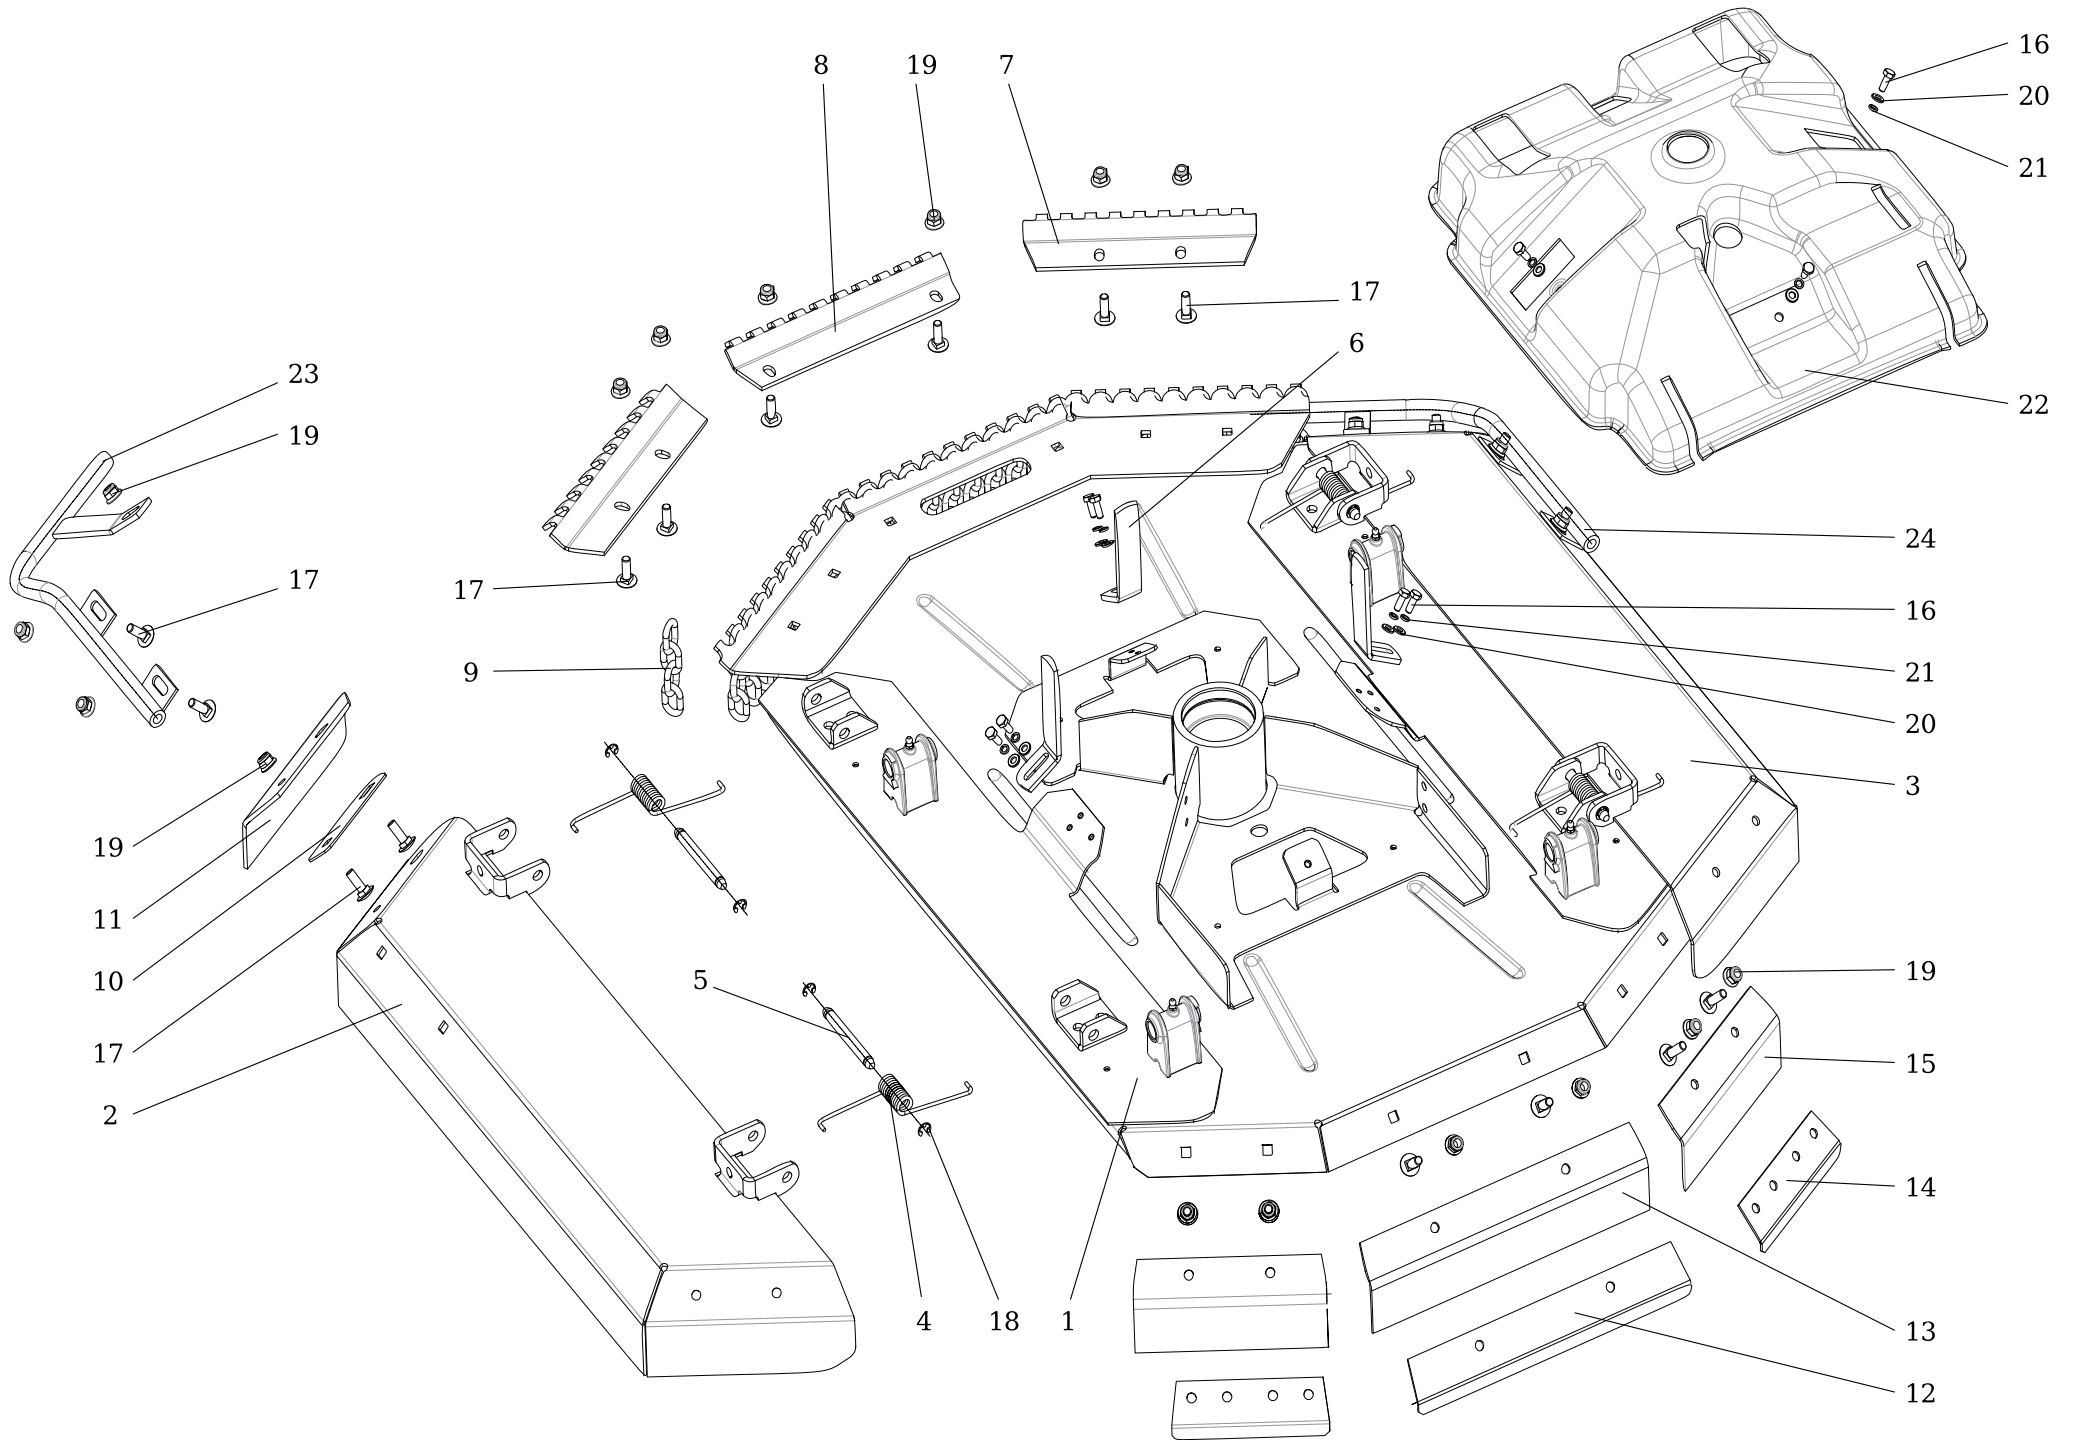

Mähgehäuse

Ersatzteilnummern

Pos.	Artikelnummer	Beschreibung	Anzahl
1	S532950472303	Mähgehäuse 92 SC2	1
2	S532985423883	Linke Auswurfklappe	1
3	S532985423893	Rechte Auswurfklappe	1
4	N315231221	Feder 0-9746-480	4
5	S532093117613	Bolzen	4
6	S532014409283	Mähdeckanschlag	3
7	S532113415743	Seitliche Kettenaufnahme	2
8	S532113415733	Mittige Kettenaufnahme	1
9	N318112030	Kette A6/4 . 9-8558-200	27
10	S532113408393	Vordere Blendenscheibe	2
11	N273192050	Vordere Blende 0-8542-406	2
12	S532113408383	Hintere Blendenscheibe	1
13	N273192051	Hintere Blende 0-8532-408	1
14	S532113408373	Äußere Blendenscheibe	2
15	N273192052	Äußere Blende 8532-407	2
16	N309503508	Schraube M6X16	9
17	N309019508	Schraube M8X25 verzinkt	20
18	N311732002	Sicherungsring E7	8
19	N532150290	Mutter M8 DIN 6926 8 verzinkt	20
20	N311210502	Unterlegscheibe 6.4	9
21	N311214501	Federring Ø 6	9
22	N532151226	Kunststoffabdeckung 0-8540-646	1
23	S532913452093	Eingreifschutz links	1
24	S532913452103	Eingreifschutz rechts	1