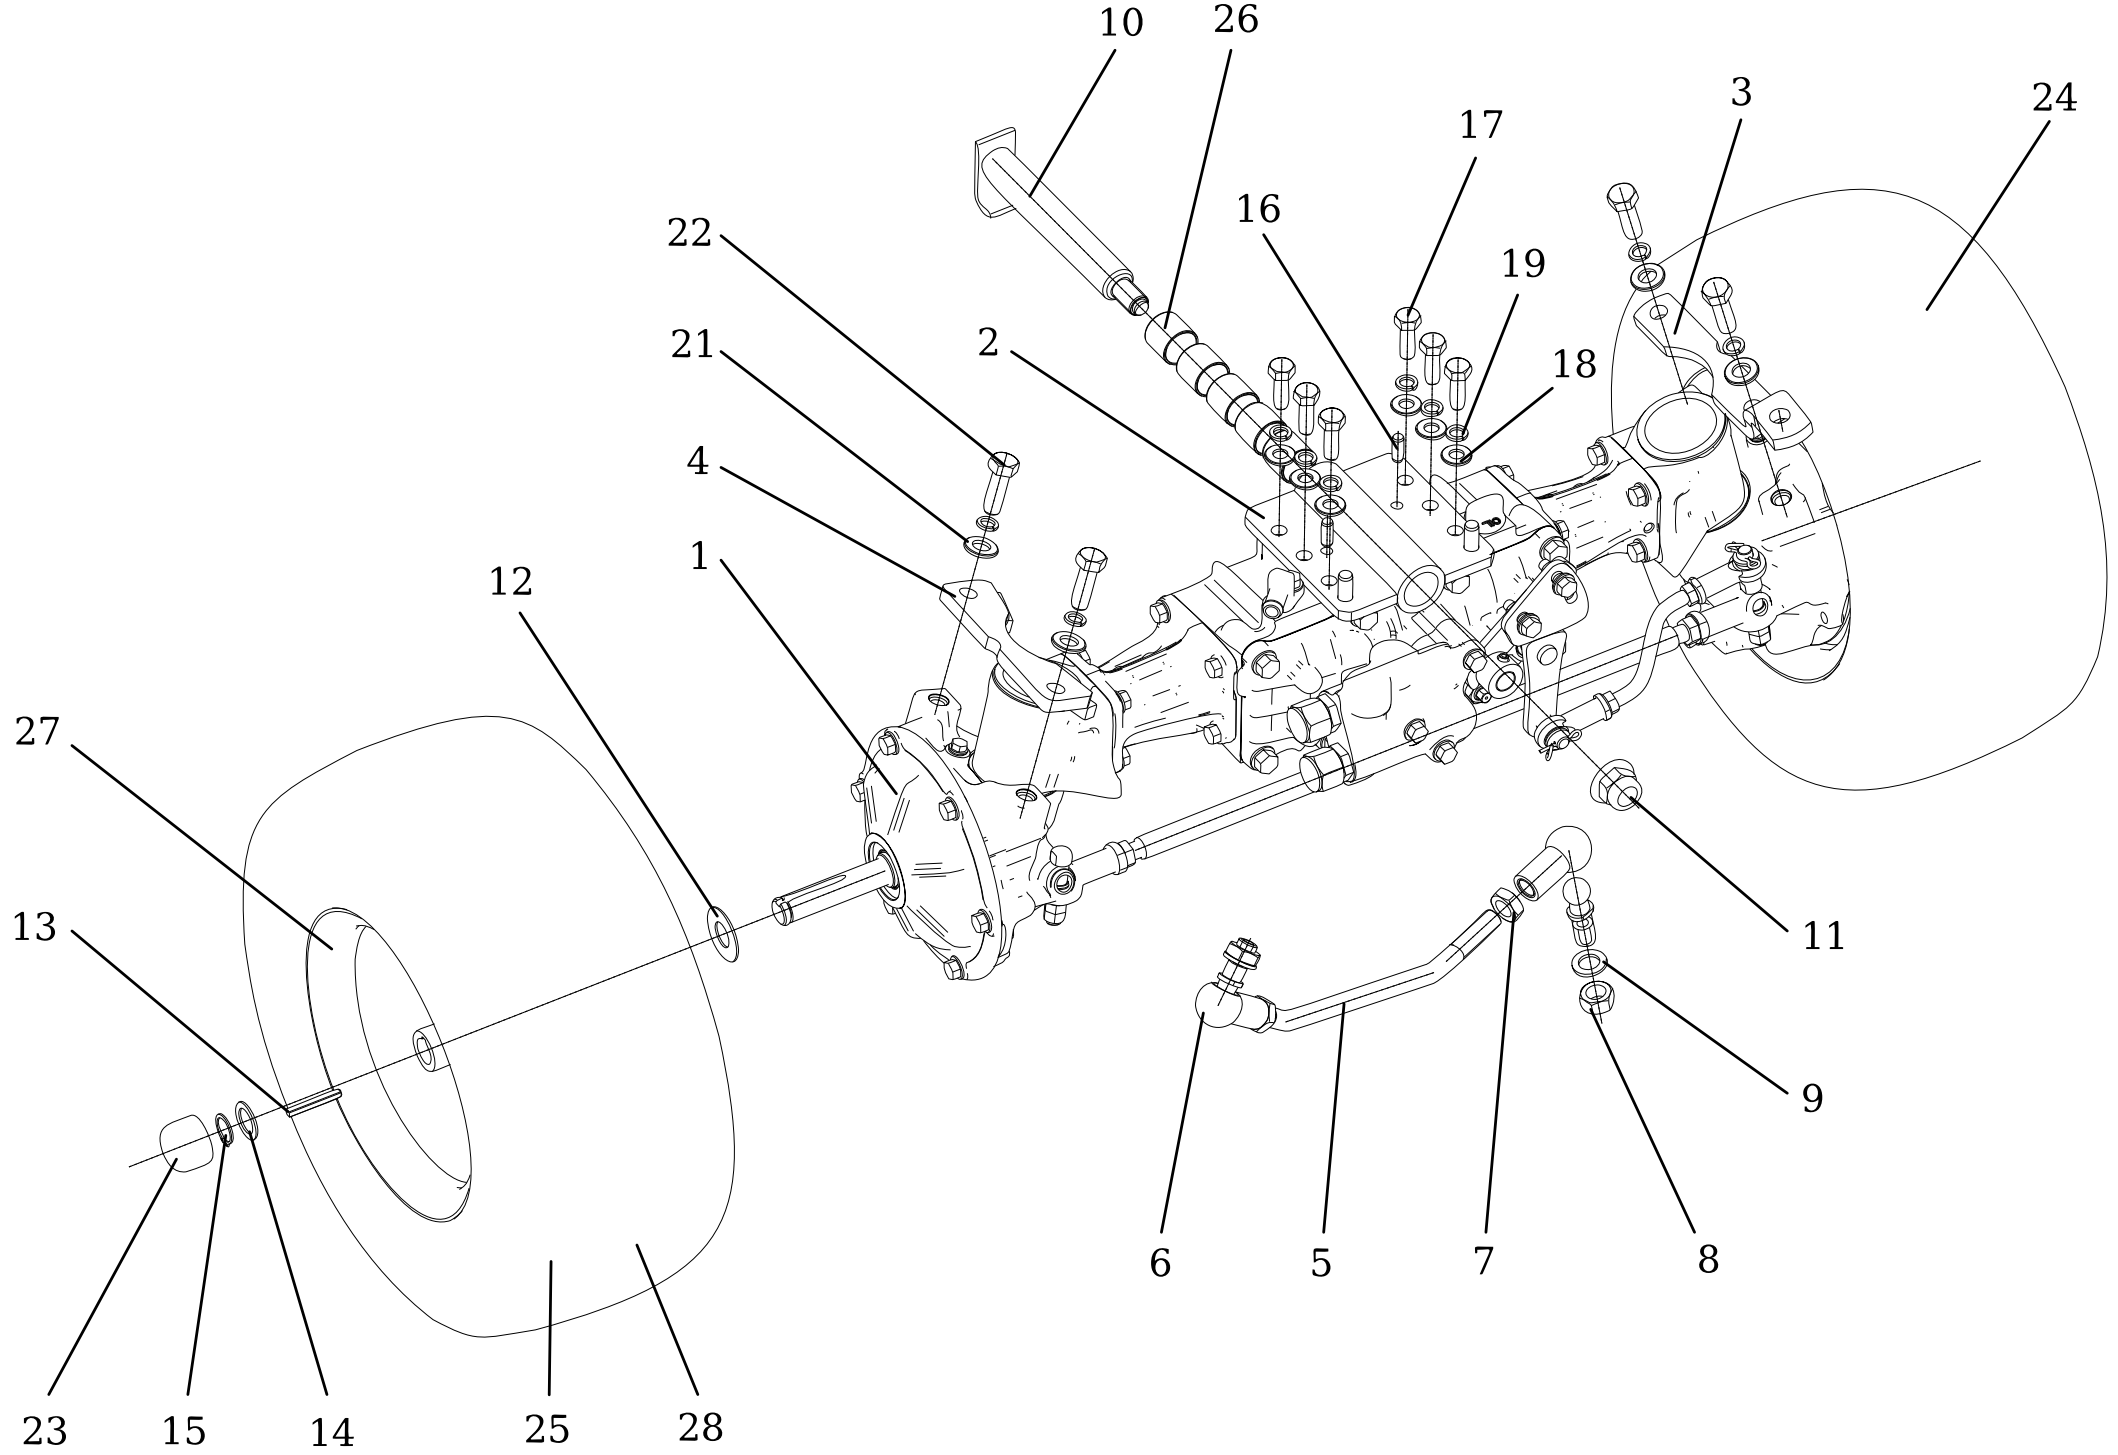

Vorderachse 4WD

Ersatzteilnummern

Pos.	Artikelnummer	Beschreibung	Anzahl
1	N532991057	Vorderachse Tuff Torq KXH 10N	1
2	S532916262253	Halter für Vorderachse	1
3	S532080422553	Lenkhebel	1
4	S532980302173	Lenkansschlag Kpl.	1
5	N532150900	Verbindungsstange 0-8010-282	1
6	N442073024	Winkelgelenk 19 DIN71802 CS M14	2
7	N311150512	Mutter M14x1.5	1
8	N311120540	Mutter M14x1.5 DIN439	3
9	N311219517	Scheibe mit Schraubensicherung Dacromet NL14	2
10	S532993122783	Haltebolzen für Vorderachse	1
11	N311129527	Mutter M16 DIN 6926	1
12	S532192208673	Scheibe	2
13	N311726098	Keil	2
14	S532092207583	Unterlegscheibe	2
15	N311732023	Sicherungsring E-75 3/4	2
16	N311515079	Passstift 8X20 A	2
17	N309503571	Schraube M10X30 DIN 933-10.9	6
18	N311210504	Unterlegscheibe 10.5	6
19	N311214503	Federring Ø 10	6
20	N309503572	Schraube M12X35 DIN 933-10.9	4
21	N311210505	Unterlegscheibe 13	4
22	N311214504	Federring Ø 12	4
23	N532150753	Radkappe 32X25 VINYL-FLEX	2
24	N532940177	Vorderrad links 16x6.50-8 Trac Master	1
25	N532940178	Vorderrad rechts 16x6.50-8 Trac Master	1
26	N323721015	Buchse WSM-2528-25W300	5
27	N325111027	Felge 5.50AX8H2 OTRSK21.06	2
28	N274161016	Reifen 16X6.50-8 CROSS 4X4	2