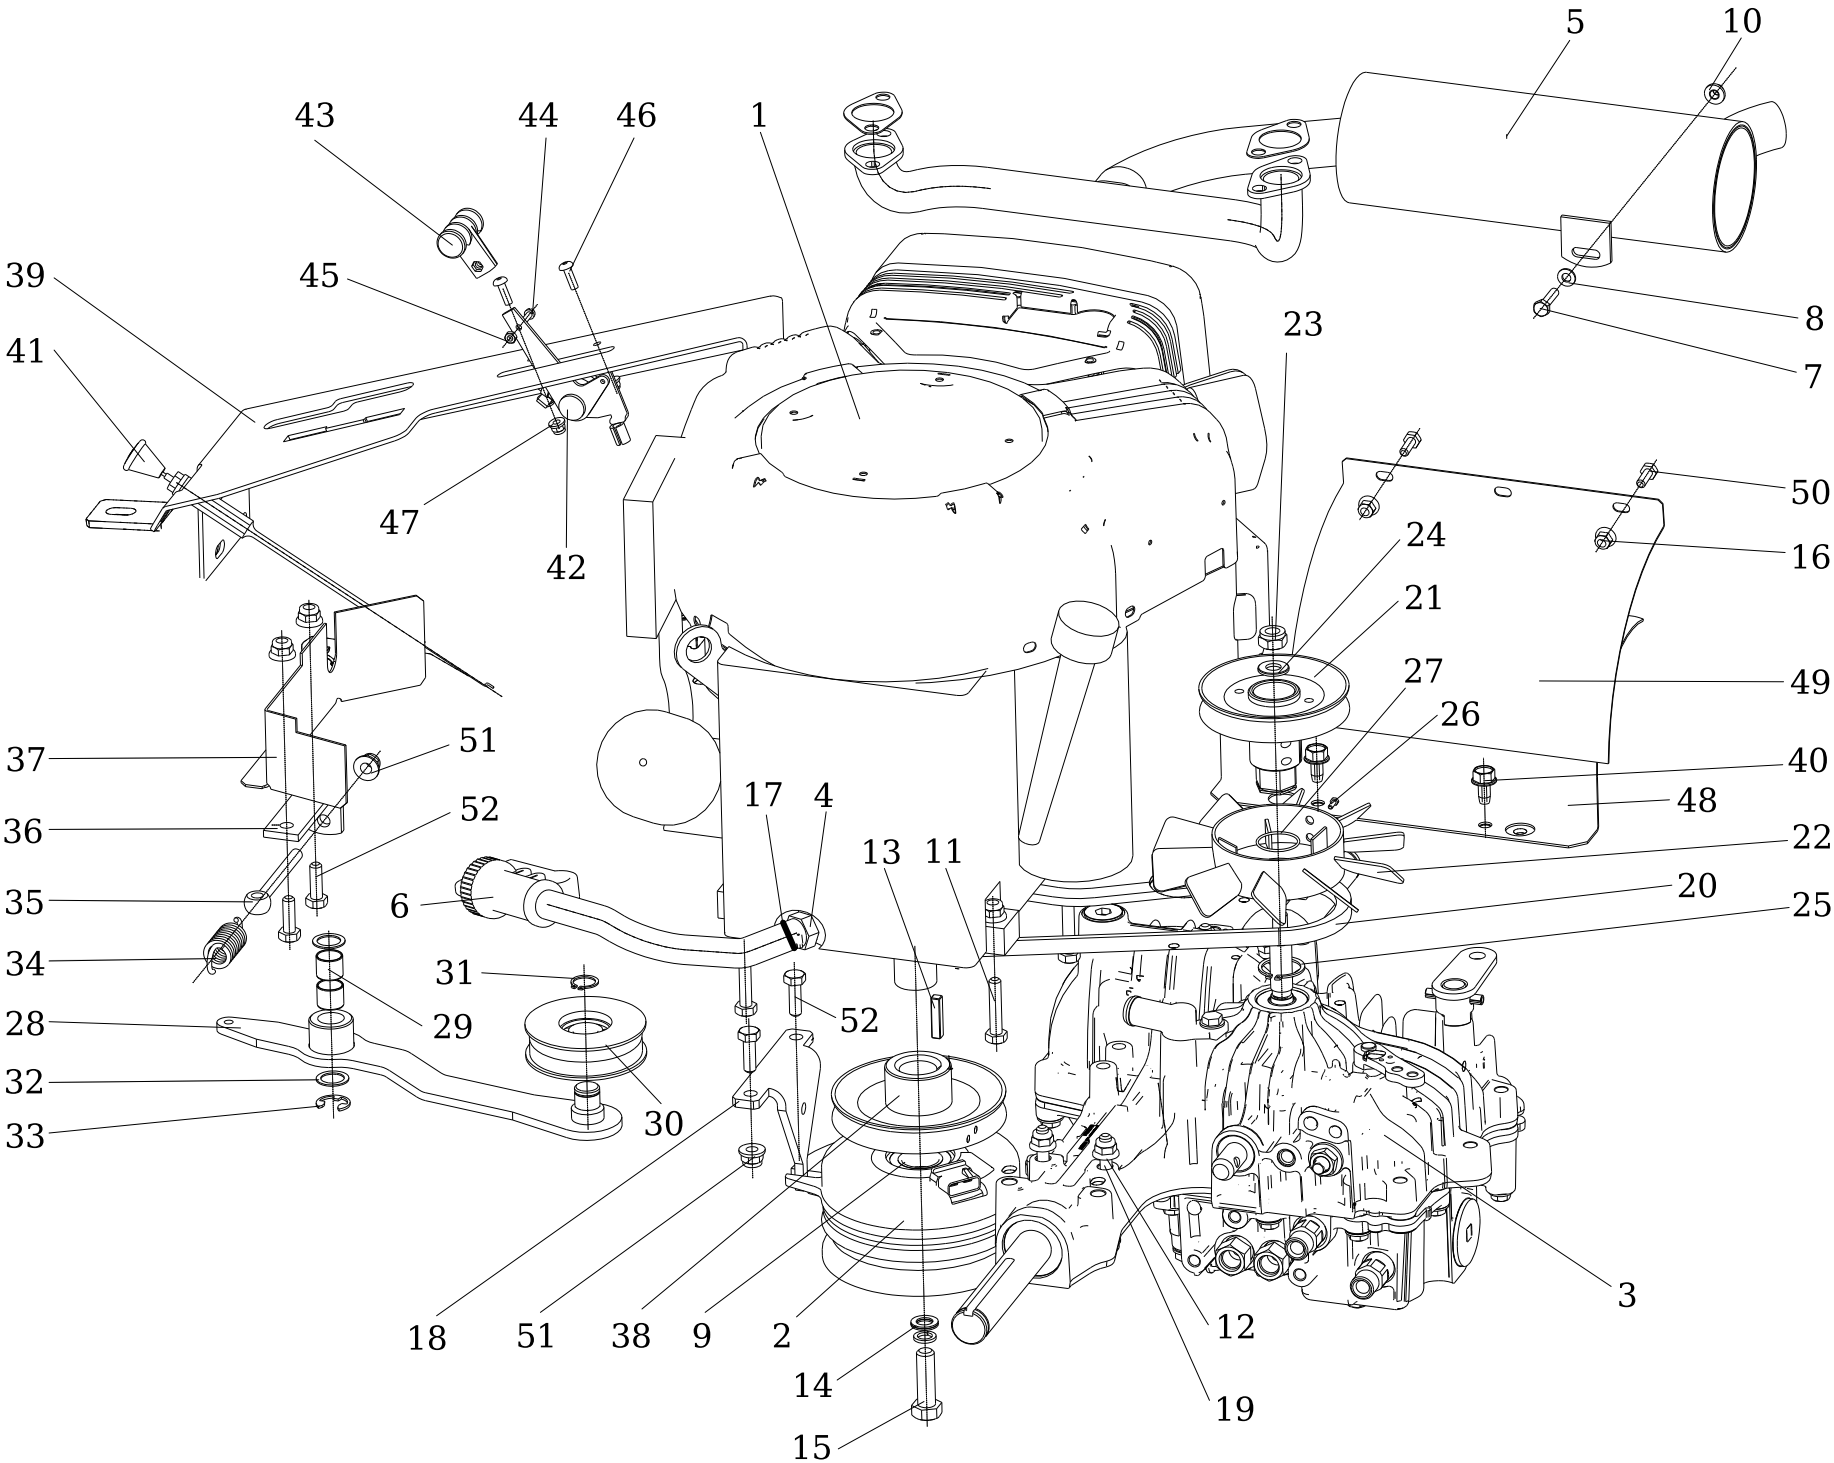

Motor & Getriebe

Ersatzteilnummern

Pos.	Artikelnummer	Beschreibung	Anzahl
1	N482349027	Motor 23 PS Vanguard V-TWIN 386777-0112-G1	1
2	N339242008	Elektromagnetische Kupplung 5217-58	1
3	N532991058	Getriebe K664 E Tuff Torq	1
4	N532151254	Anschluss für Ölablassschlauch	1
5	S532927472473	Auspuff	1
6	N532151253	Ölablassschlauch	1
7	N309503551	Schraube M6X25	1
8	N311210502	Unterlegscheibe 6.4	1
9	S532092208583	Distanzring	1
10	N311129517	Sechskantmutter mit Flansch und Sperrverzahnung M 6 DIN 6923	1
11	N309503544	Schraube M8X40	4
12	N311210503	Unterlegscheibe 8.4	4
13	N311726101	Keil 0-9231-213	1
14	N311219516	Scheibe mit Schraubensicherung Dacromet NL 11	1
15	N309579506	Schraube 7/16" X 2 3/4" UNF verzinkt	1
16	N311129525	Mutter M6 DIN 6926	2
17	N548241028	Schlauchschele 9W1 16-25 EURO	1
18	S532013409173	Verdrehsicherung für Elektrokupplung	1
19	N309501571	Schraube M8X80	4
20	N272731214	Keilriemen 13X830 LP OPTIBELT	1
21	S532933252873	Getrieberiemenscheibe	1
22	S532075412033	Kühlflüfer	1
23	N311129502	Mutter M10	1
24	N311210504	Unterlegscheibe 10.5	1
25	N311733016	Sicherungsring 28	1
26	N309503575	Schraube M6X20 DIN 912 8.8 verzinkt	2
27	N273111060	O-Ring 28x1,5 NBR DIN3770	1
28	S532913462123	Spannarm	1
29	N323721004	Buchse 1615 KU Teflon	2
30	N000532003	Spannrolle F3000-0750 Metall	1
31	N311733007	Sicherungsring I7	1
32	N311219496	Unterlegscheibe 16x22x1 DIN 988 L07	2
33	N311732009	Sicherungsring E12	1
34	N315231230	Feder 0-9746-487	1
35	N309599025	Augenschraube 0-9016-454	1
36	S532113404613	Federhalter	1
37	S532085427063	Auspuffabdeckung	1
38	N532151100	Motorriemenscheibe 9-3325-290 "A"	1
39	S532013422053	Bedienkonsole	1
40	N309578520	Schraube M8X16 DIN 7500 D BN3326	4
41	N443612014	Choke 9-8074-286	1
42	N443900103	Gasgriff mit Bowdenzug 9-8071-229	1
43	N443900138	Gasgriff 0-8060-239	1
44	N309231535	Schraube M4X14 02113 1.25	1
45	N311129514	Mutter M4	1