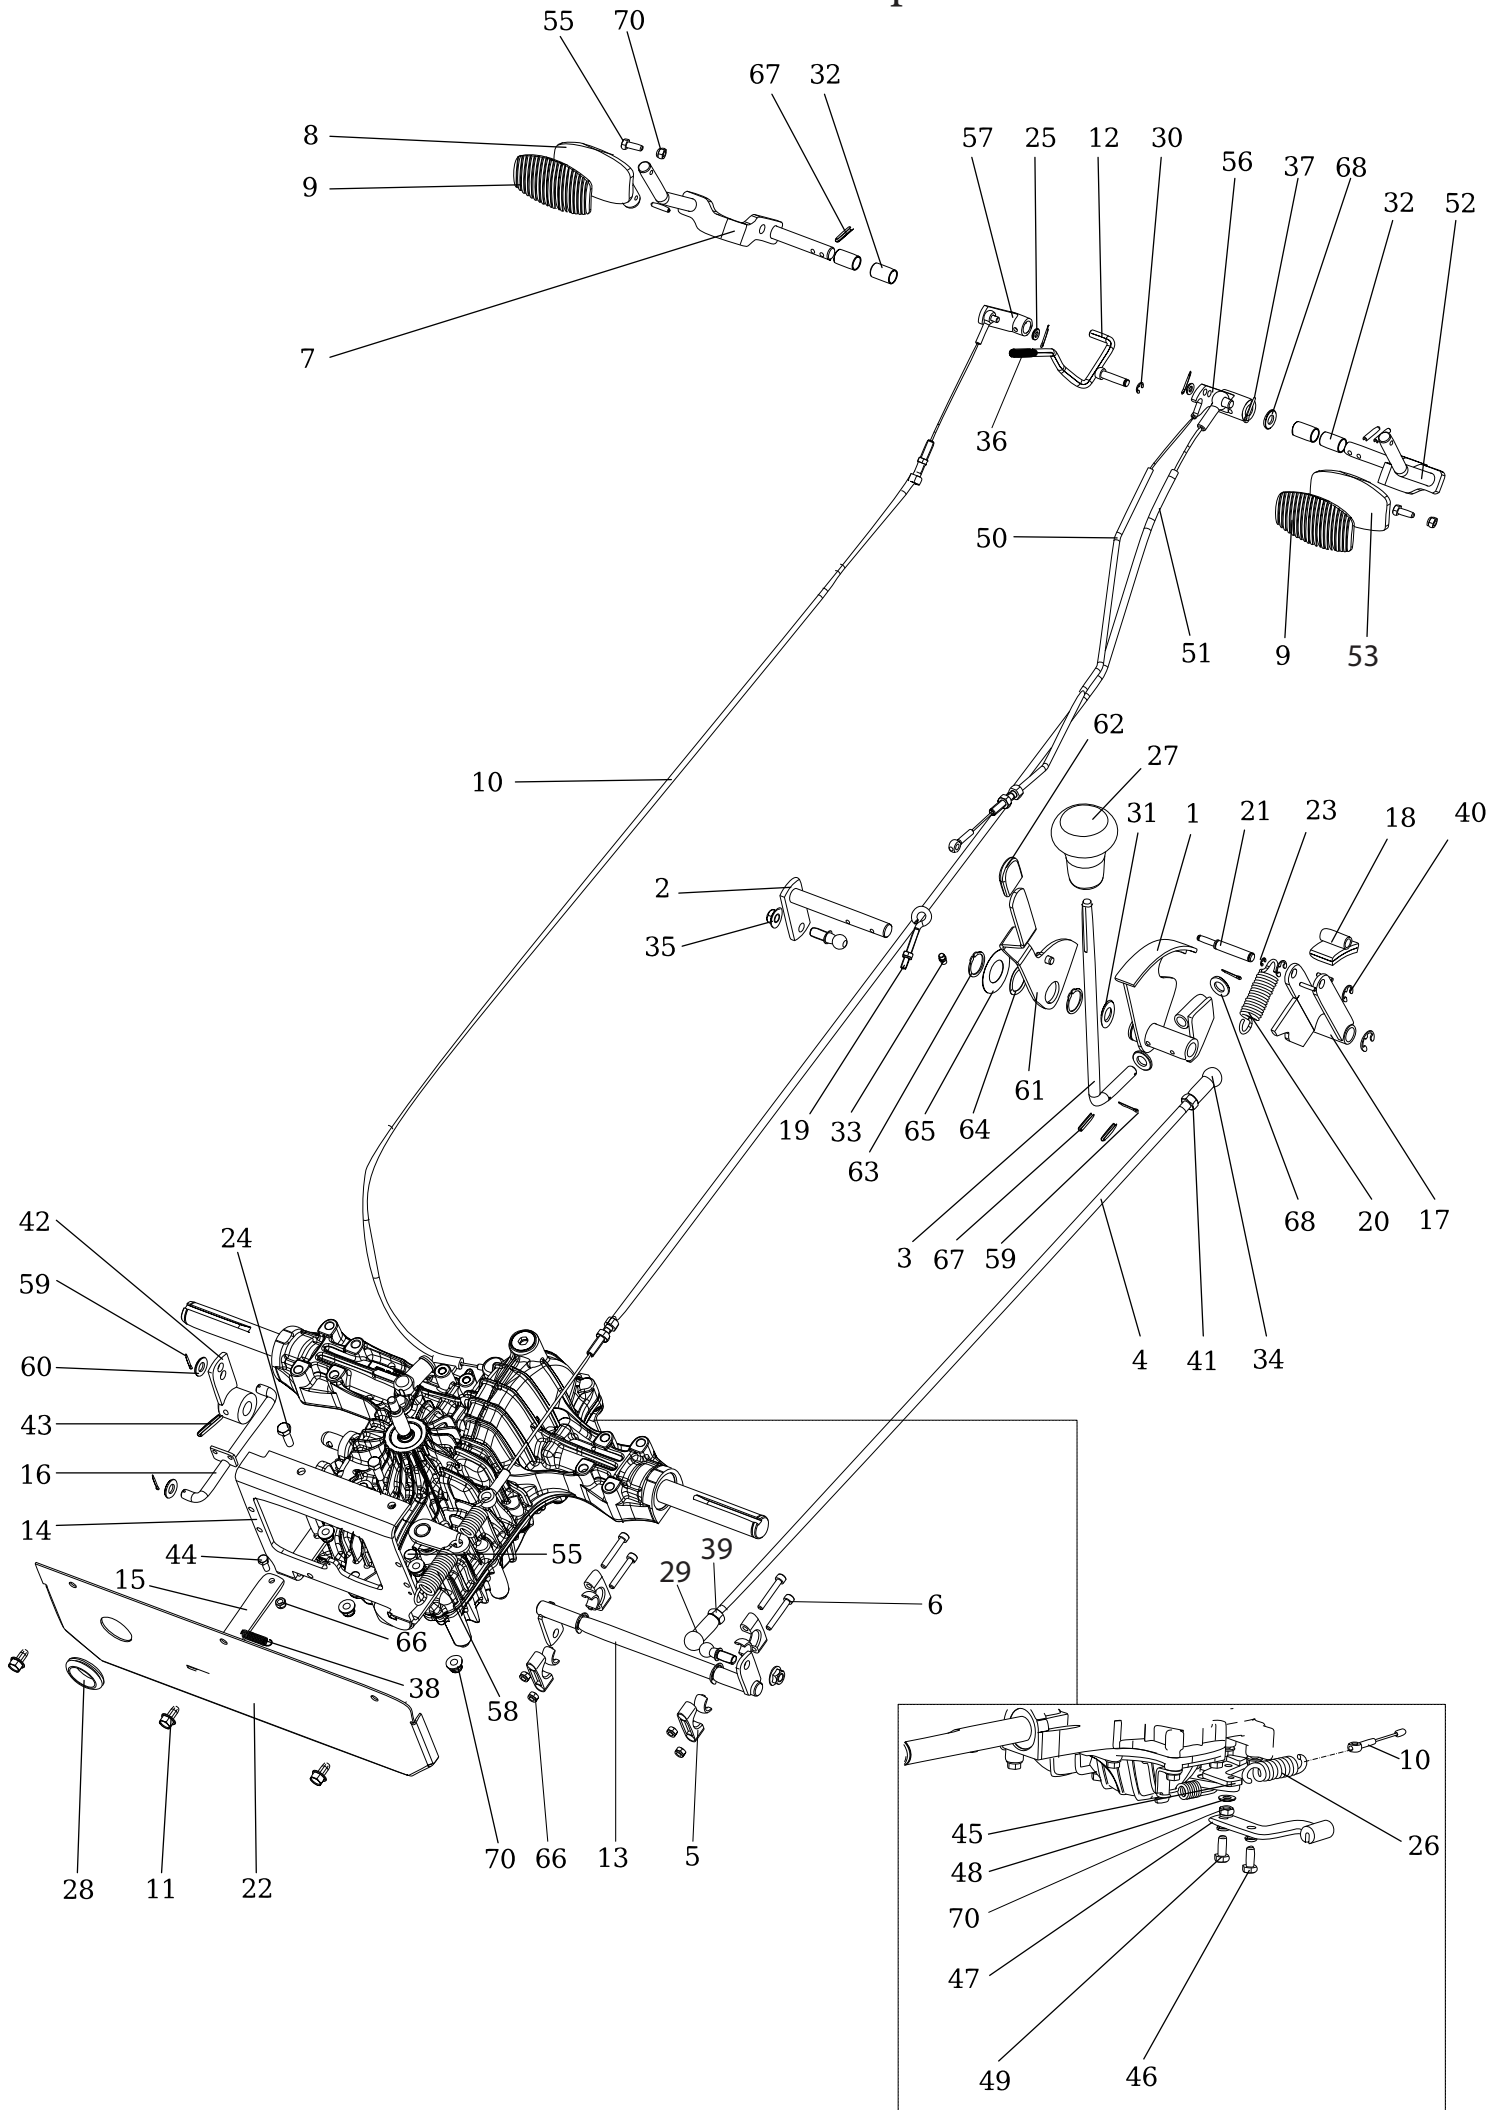

Antrieb K664 mit Sperre

Ersatzteilnummern

Pos.	Artikelnummer	Beschreibung	Anzahl
1	S532929462083	Nabe von Fahrschaltung	1
2	S532914322013	Tempomathebel	1
3	S532080403003	Steuerhebel Geschwindigkeit	1
4	N532151441	Geschwindigkeitsregelstange 0-8010-201	1
5	N324196025	Lagerung ESTM GT 16	2
6	N309543526	Schraube M6X40	4
7	S532980462483	Pedalhebel für Differential	1
8	S532980462503	Pedal	2
9	N273151001	Pedalgummi 273 151 010 160	1
10	N443900119	Bowdenzug für Differenzialsperre	1
11	N309578520	Schraube M8X16 DIN 7500 D BN3326	3
12	S532980463353	Bremsearretierung	1
13	S532929362073	Umlenkung	1
14	S532013412073	Halterung für Umlenkung	1
15	S532080402913	Freischalthebel Bypass	1
16	S532929362103	Regelstange Geschwindigkeit	1
17	S532929362203	Nabe Kpl.	1
18	S532917722013	Bremsbelag	1
19	N309578514	Augenschraube M6X50 S OKEM BN1006 verzinkt	1
20	N315231230	Feder 0-9746-487	2
21	S532193103723	Bolzen	1
22	S532085422073	Hintere Abdeckung	1
23	N311732001	Sicherungsring E4	1
24	N309503512	Schraube M8X25	2
25	N311210502	Unterlegscheibe 6.4	2
26	N315231239	Feder für Differentialsperre	1
27	N532150341	Handgriff 1066 PR. 12 schwarz	1
28	N273121037	Gummitülle 38X32X3	1
29	N442073015	Winkelgelenk	1
30	N311732007	Sicherungsring E6	1
31	N532151564	Buchse MCM 25-03 M250	1
32	N323721011	Buchse 1425 KU Teflon	4
33	N425111004	Schmiernippel MK 6X1	1
34	N442073021	Winkelgelenk 16 DIN 71802 CS M10	1
35	N311129516	Mutter M10 DIN 6923 8 verzinkt v	2
36	N532150209	Deckel 8X40 VINYL-FLEX schwarz	1
37	N311338516	Sicherungssplint 3.2X20	1
38	N315231224	Feder TZ 080.088.0312 verzinkt	1
39	N311150506	Mutter M10	1
40	N311732002	Sicherungsring E7	2
41	N311150514	Mutter M10 linksgewinde	1
42	S532929462053	Steuerhebel für Getriebe K62	1
43	N315238049	Hohlspannstift 6X40	1
44	N309503548	Schraube M6X20	1
45	S532980365163	Arm	1
46	N309503512	Schraube M8X25	1