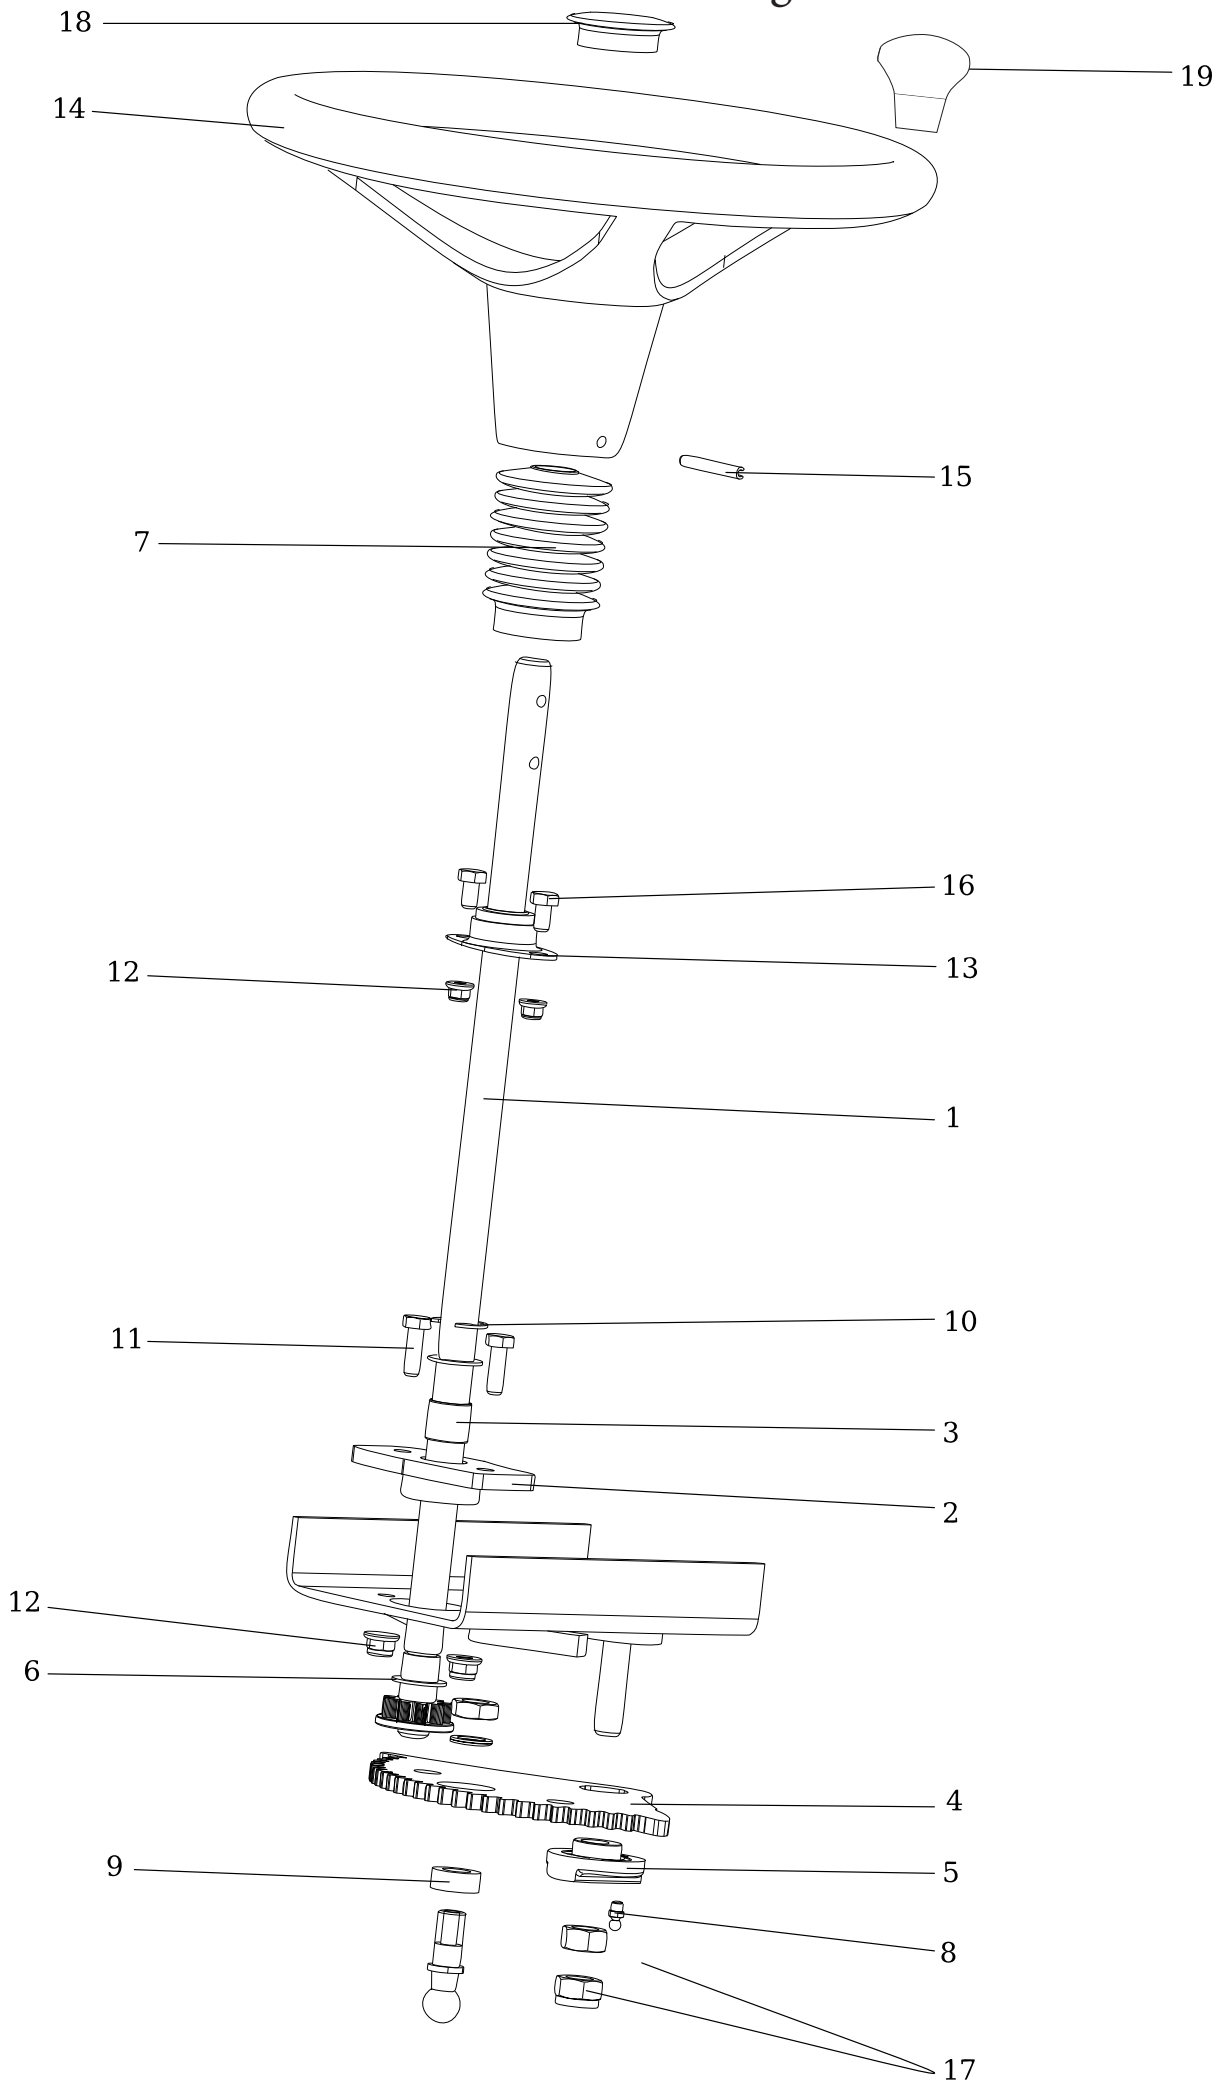

Lenkung 4WD

Ersatzteilnummern

Pos.	Artikelnummer	Beschreibung	Anzahl
1	S532938252013	Lenkwelle	1
2	S532038523863	Lagerung	1
3	N323721002	Buchse 1920 KU	1
1	S532033322013	Zahnsegment	1
5	S532080272053	Exzenter	1
6	S532092207583	Unterlegscheibe	2
7	S532096263753	Faltbelag für Lenkrad	1
8	N425111004	Schmiernippel MK 6X1	1
9	S532080202883	Abstandsbuchse	1
10	N311732008	Sicherungsring 15	1
11	N309503512	Schraube M8X25	2
12	N532150290	Mutter M8 DIN 6926 8 verzinkt	4
13	N000324001	Kugellager FLW 12	1
14	N443821008	Lenkrad Cobo PP031	1
15	N315238031	Hohlspannstift 6X45	1
16	N309503517	Schraube M8X16	2
17	N311129528	Mutter M14	2
18	N532151106	Abdeckkappe COBO 0047	1
19	N443821010	Lenkhilfe Cobo PP031	1