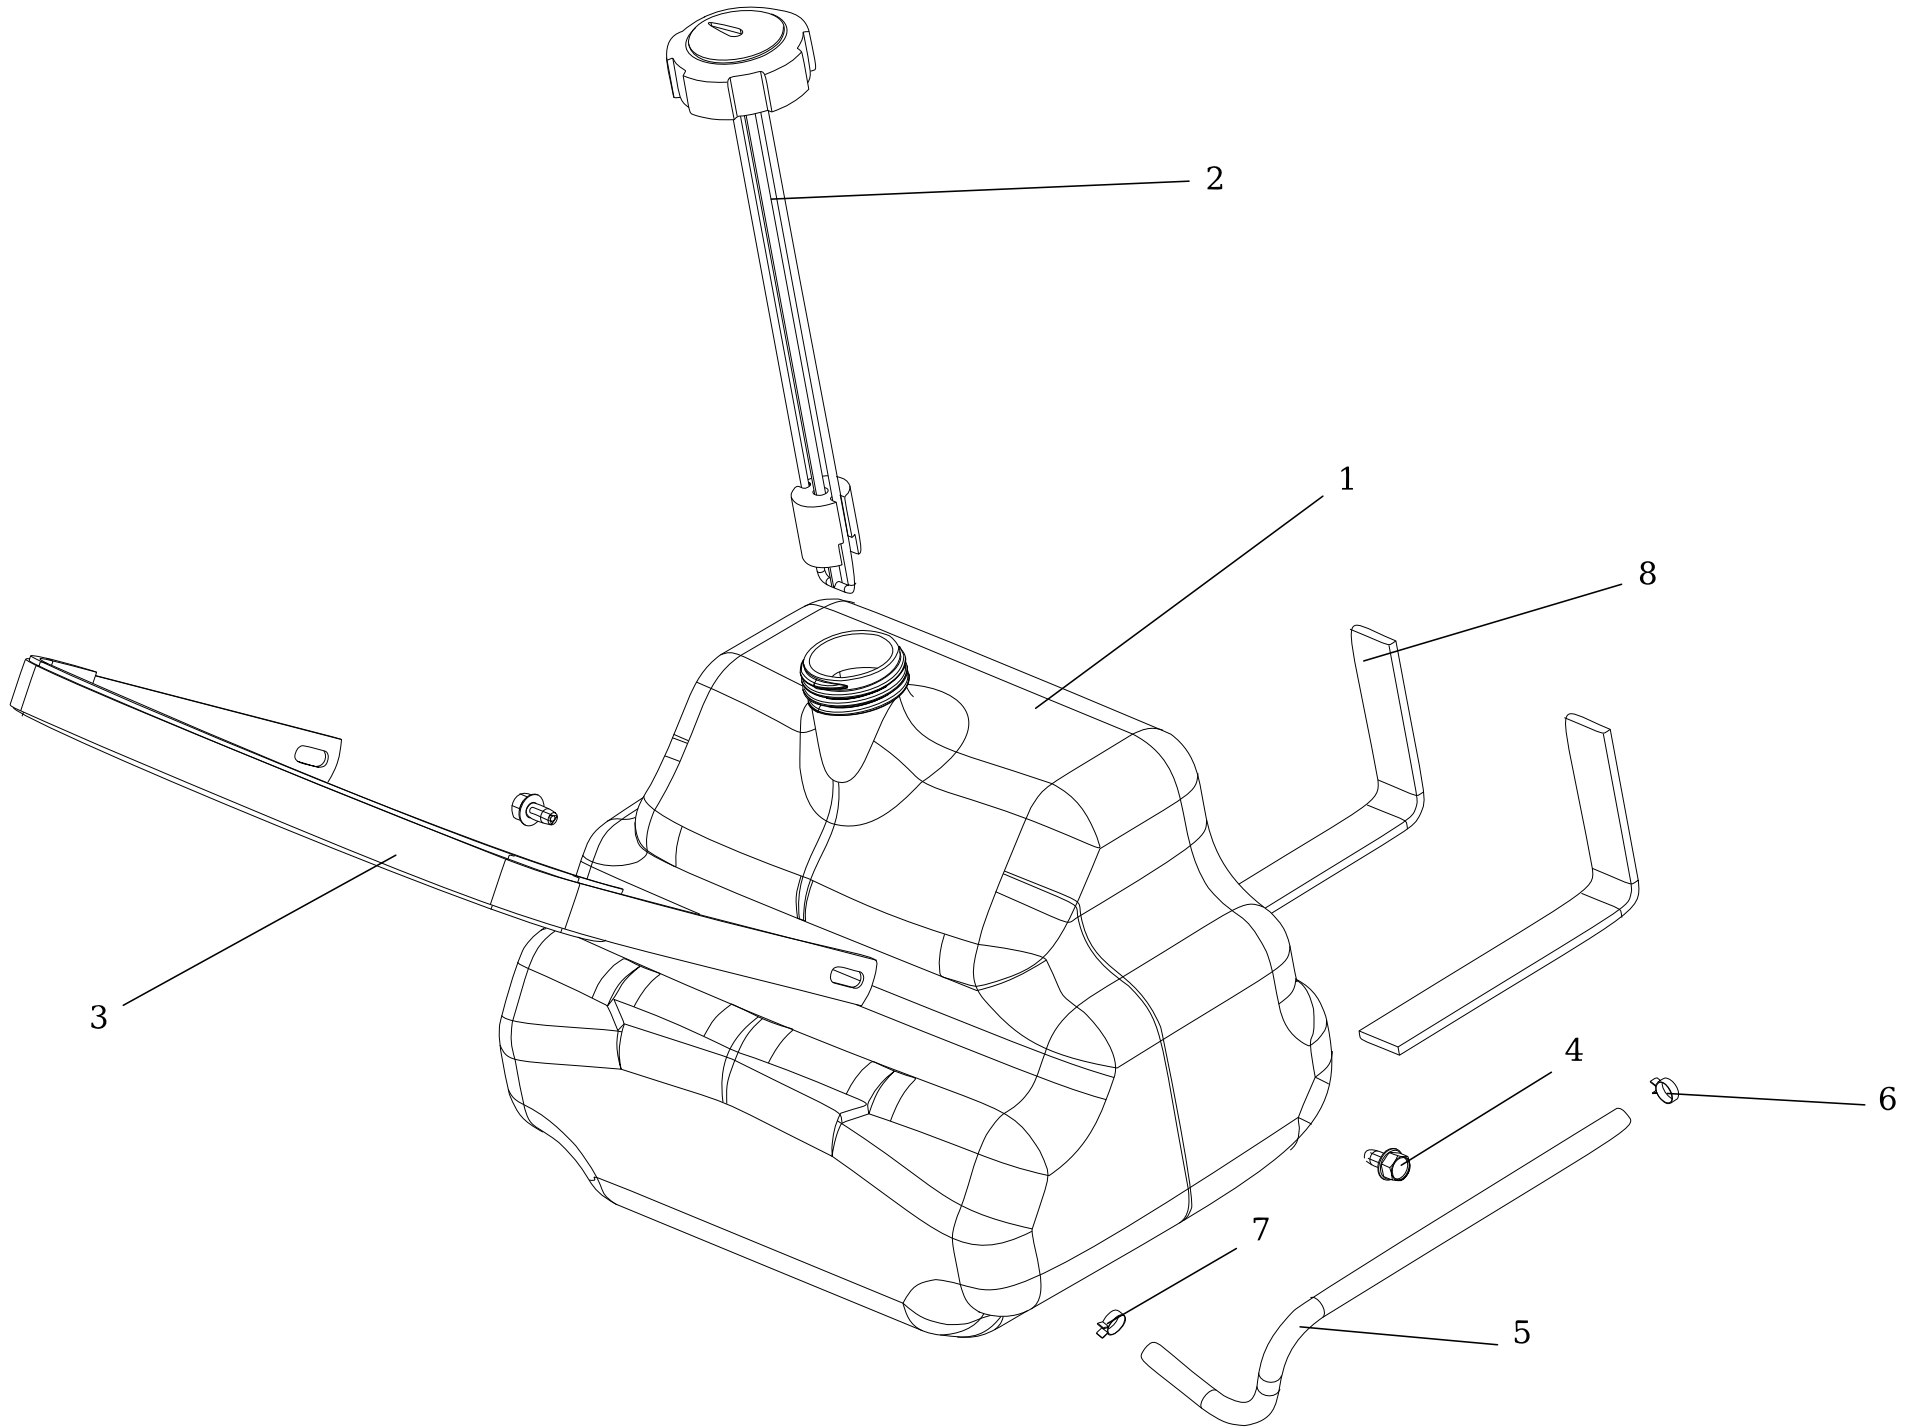

Kraftstofftank 19,15l

Ersatzteilnummern

Pos.	Artikelnummer	Beschreibung	Anzahl
1	N232130029	Kraftstofftank 0-2766-210 19.15L SC	1
2	N532151566	Tankanzeige L=13"	1
3	S532013412123	Tankhalter	1
4	N309578520	Schraube M8X16 DIN 7500 D BN3326	2
5	S532986018023	Kraftstoffschlauch SC	1
6	N548241017	Schlauschelle 8-12 verzinkt	1
7	N000532058	Schlauschelle UM 5008	1
8	S532986018133	Gummiband	2