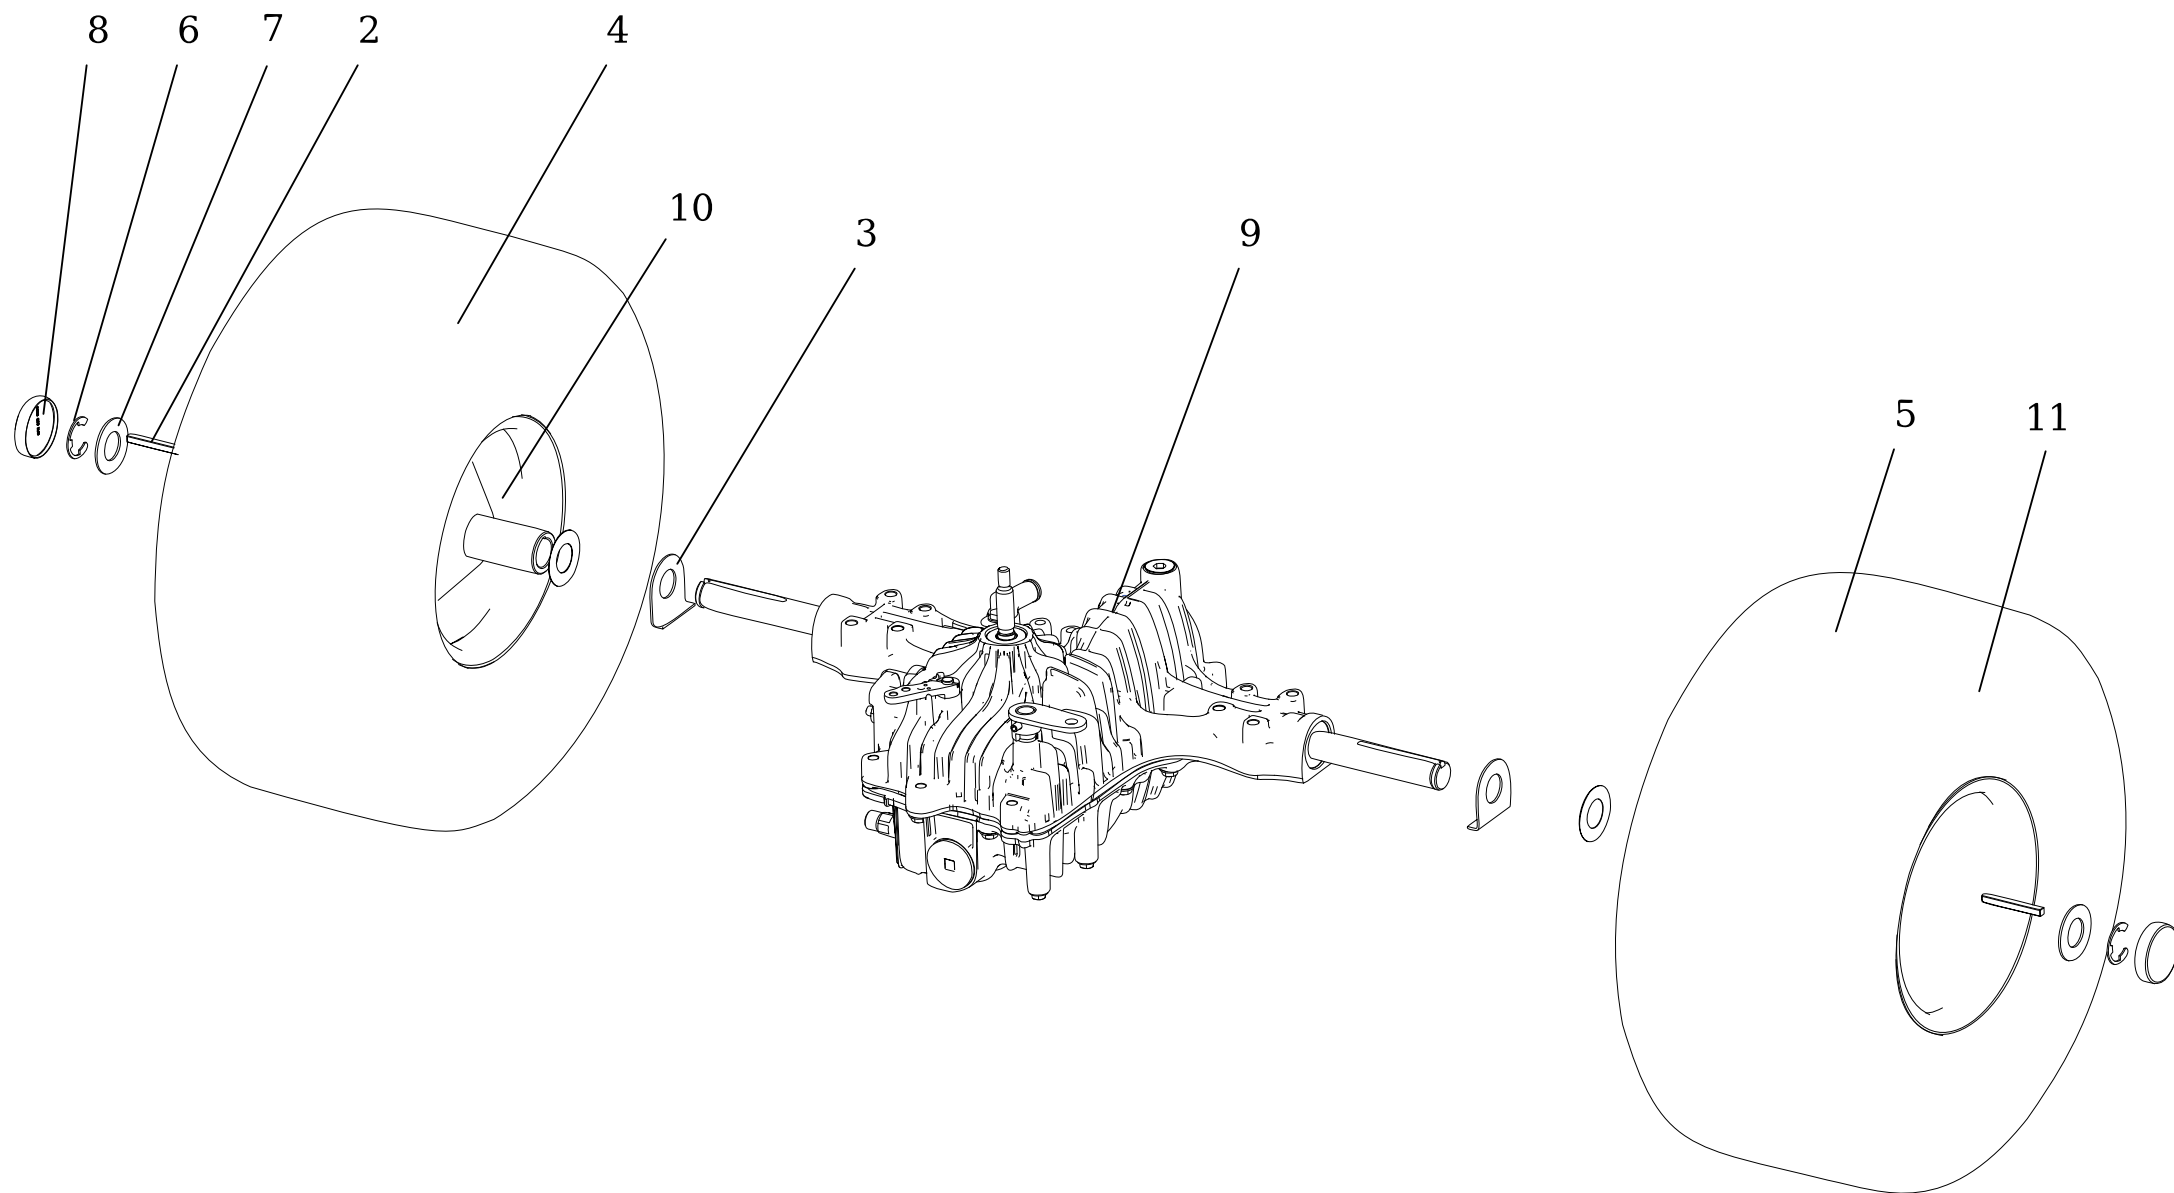

Hinterachse K664

Ersatzteilnummern

Pos.	Artikelnummer	Beschreibung	Anzahl
2	N311726100	Keil	2
3	S532092208553	Scheibe	2
4	N532940176	Hinterrad rechts 20x10.00-8 Trac Master	1
5	N532940175	Hinterrad links 20x10.00-8 Trac Master	1
6	N311732024	Sicherungsring SE-98 1"	2
7	S532092208083	Scheibe	6
8	N532151024	Radkappe GPN 690/3004	2
9	N532991058	Getriebe K664 E Tuff Torq	1
10	N325111028	Felge 7.00IX8H2 OTR 202135	2
11	N274161015	Reifen 20X10.00-8 CROSS 4X4	2