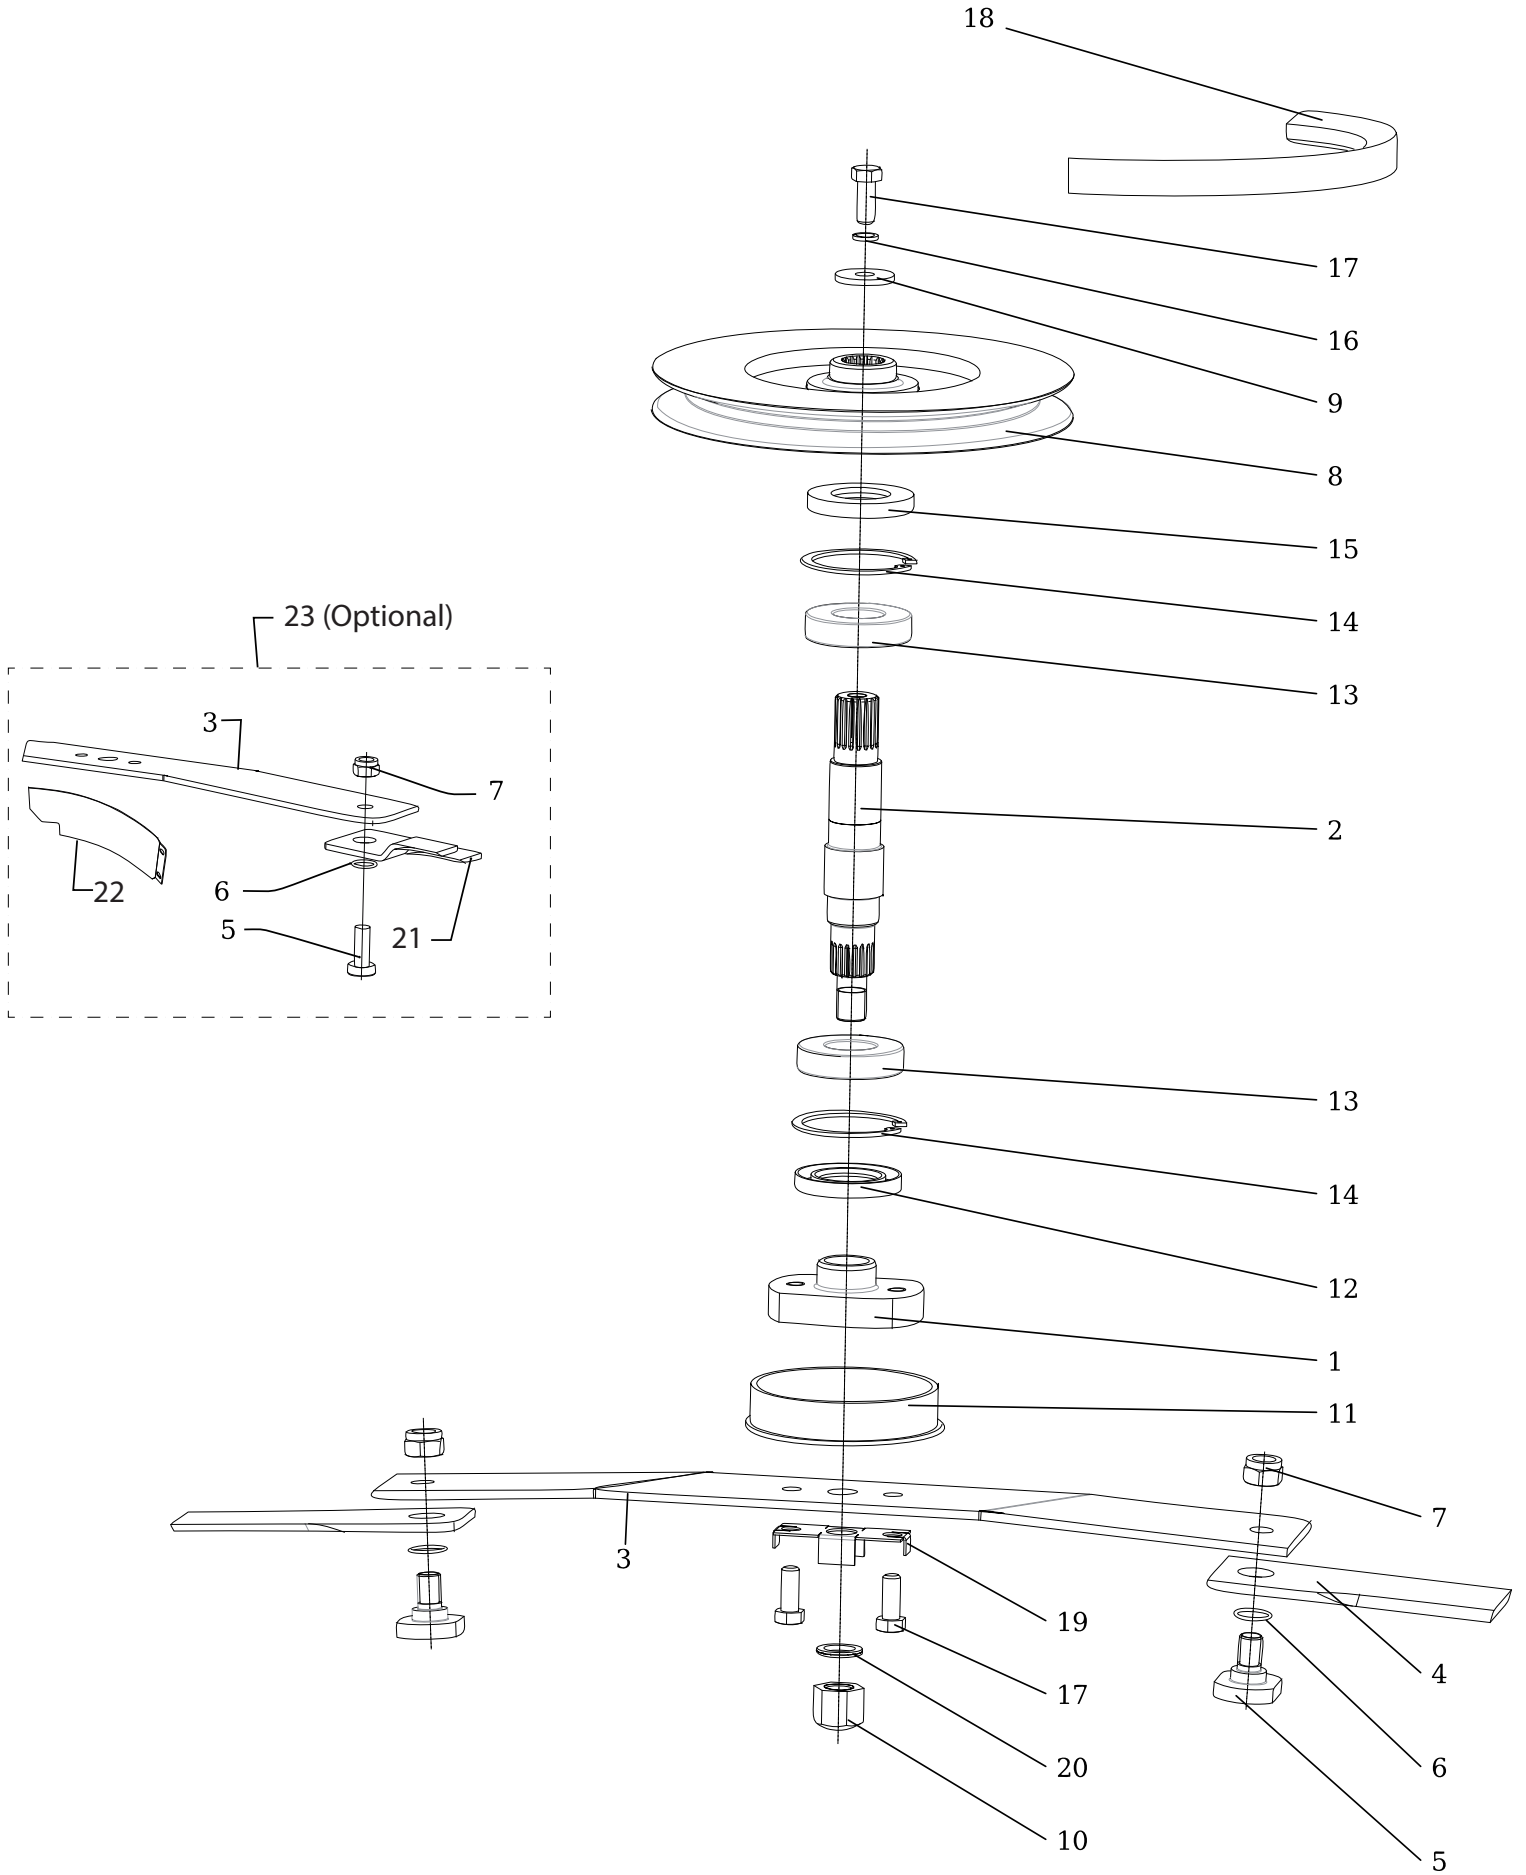

Messer & Messerwelle 92cm

Ersatzteilnummern

Pos.	Artikelnummer	Beschreibung	Anzahl
1	S532098212023	Messeraufnahme	1
2	S532038152193	Messerwelle	1
3	S532050412233	Messerträger	1
4	S532950602033	Messer Set	1
5	S532090164643	Messerschraube	2
6	N273111027	O-Ring 22X2	2
7	N311129503	Mutter M 16 DIN 985-8-A3E	2
8	S532033252033	Riemenscheibe 92	1
9	S532092207873	Unterlegscheibe	1
10	N532150440	Hutmutter 0-9125-226	1
11	S532939352023	Schutzabdeckung Kpl.	1
12	N273521180	Simmerring 45X72X10	1
13	N324162095	Lager 62072 RS	2
14	N311733093	Sicherungsring 72	2
15	N273521179	Wellendichtring 35x72x10 GP	1
16	N311214504	Federring Ø 12	1
17	N309503503	Schraube M 12X30	3
18	N272731213	Keilriemen 17X1890LI OPTIBELT 26	1
19	S532092304123	Sicherungsblech	1
20	N311219514	Unterlegscheibe NL 20 geklebt verzinkt	2
21	S532950602043	Mulchmesser Satz	1
22	S532985402743	Mulcheinsatz	1
23	S532986014503	Mulchkit 92cm	1