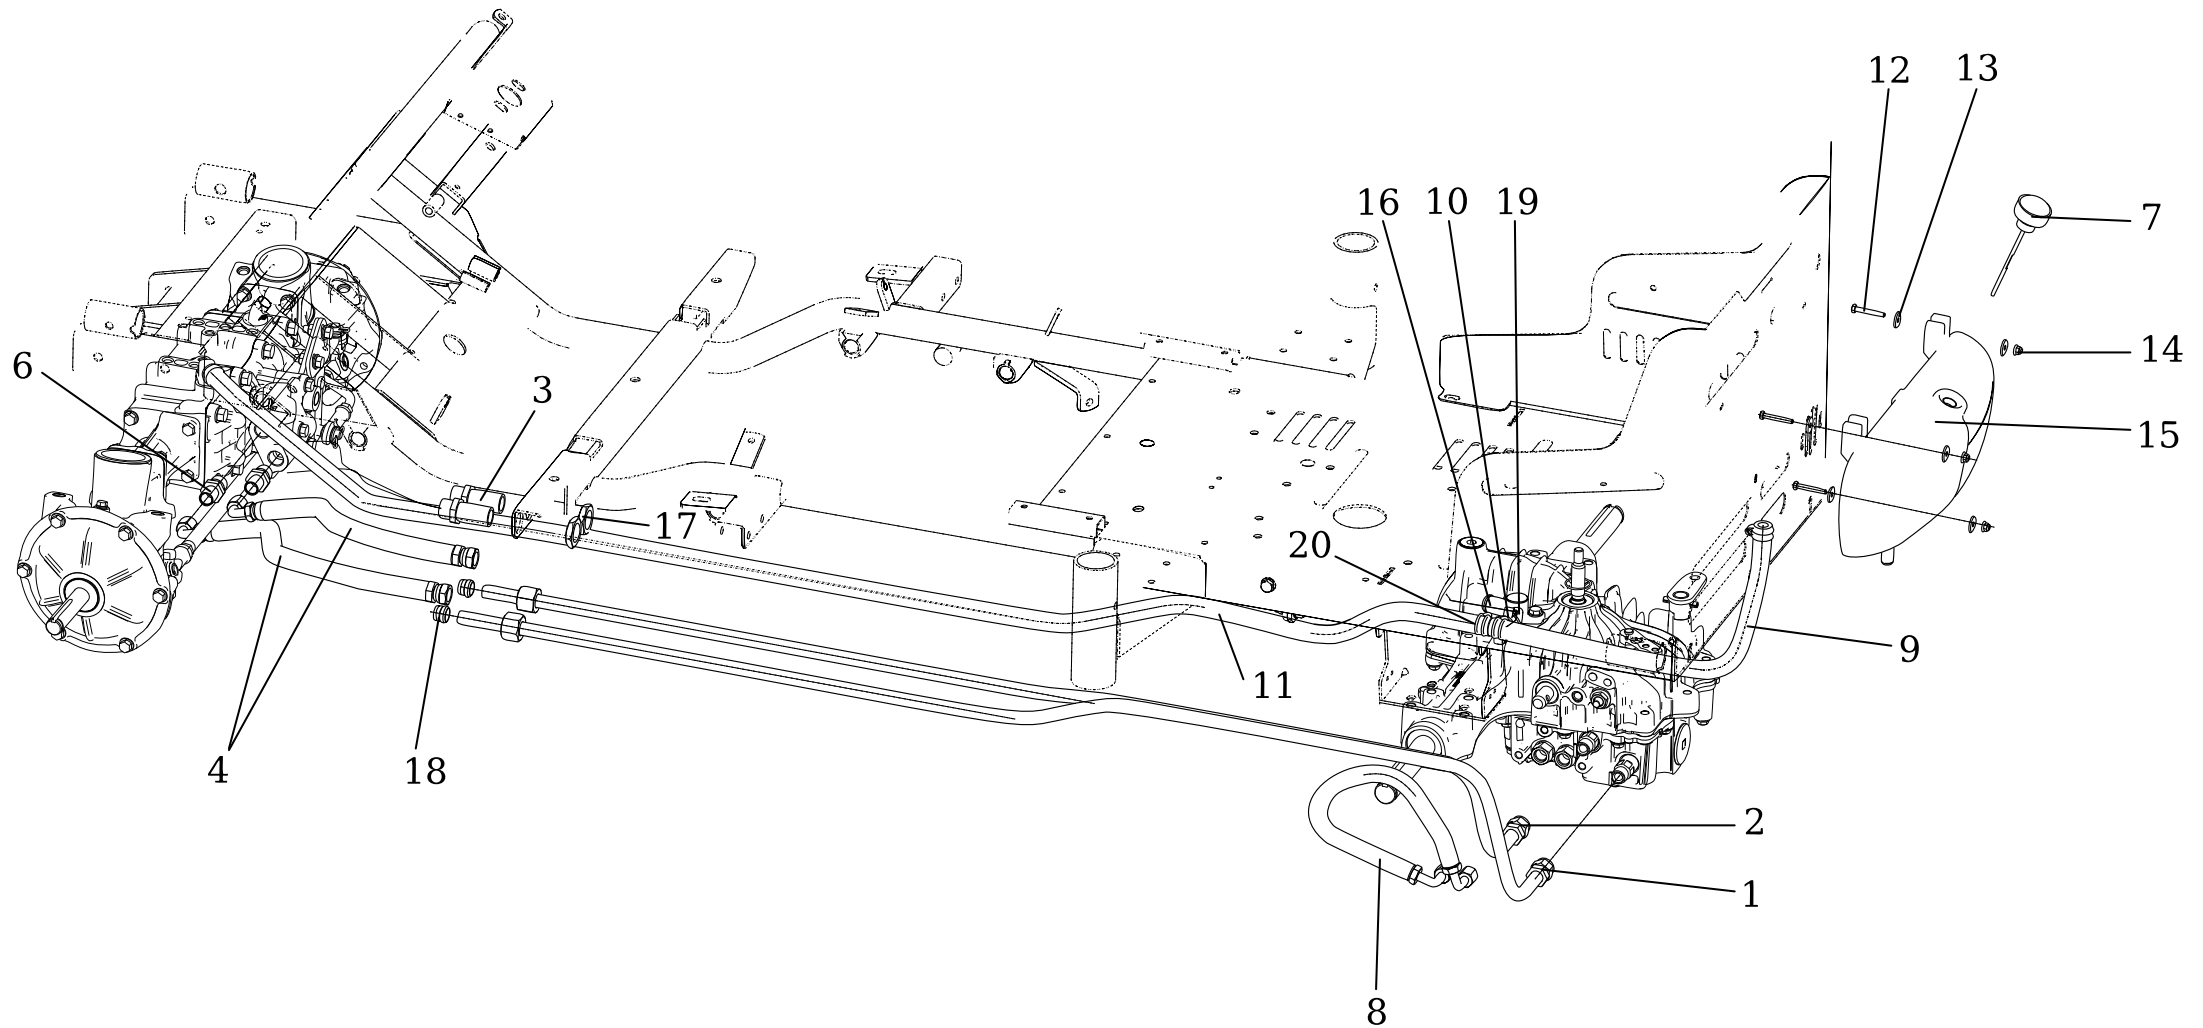

Hydraulik 4WD K664

Ersatzteilnummern

Pos.	Artikelnummer	Beschreibung	Anzahl
1	N532150962	Untere Hydraulikleitung	1
2	N532150963	Untere Hydraulikleitung	1
3	N336681011	Muffe SVL-15	2
4	N336631106	Hydraulikschlauch DN 10-470	2
6	N336681010	Muffe XAL 15-3/4 UNF WD	2
7	N532150766	Ölpeilstab	1
8	N336631108	Hydraulikschlauch DN 10-580	1
9	S532082204203	Schlauch für Ausdehnungsgefäß	1
10	S532082204213	Schlauch für Ausdehnungsgefäß	1
11	S532082204223	Schlauch für Ausdehnungsgefäß	1
12	N309203556	Schraube M5X35	3
13	N311212518	Scheibe 5.5 verzinkt	6
14	N311129524	Mutter M5 DIN 6926	3
15	N232130017	Öltank 0-2766-217 EXP.	1
16	N532151101	Kunststoffflasche TS 13	1
17	N336681014	Mutter KML 15	4
18	N336681015	Muffe 9/16-18 UNF/M18X1.5DIN2353F	2
19	N203801047	Rohranschluss 0-8247-203	1
20	N548241022	Schlauchselle W19-22MM	6