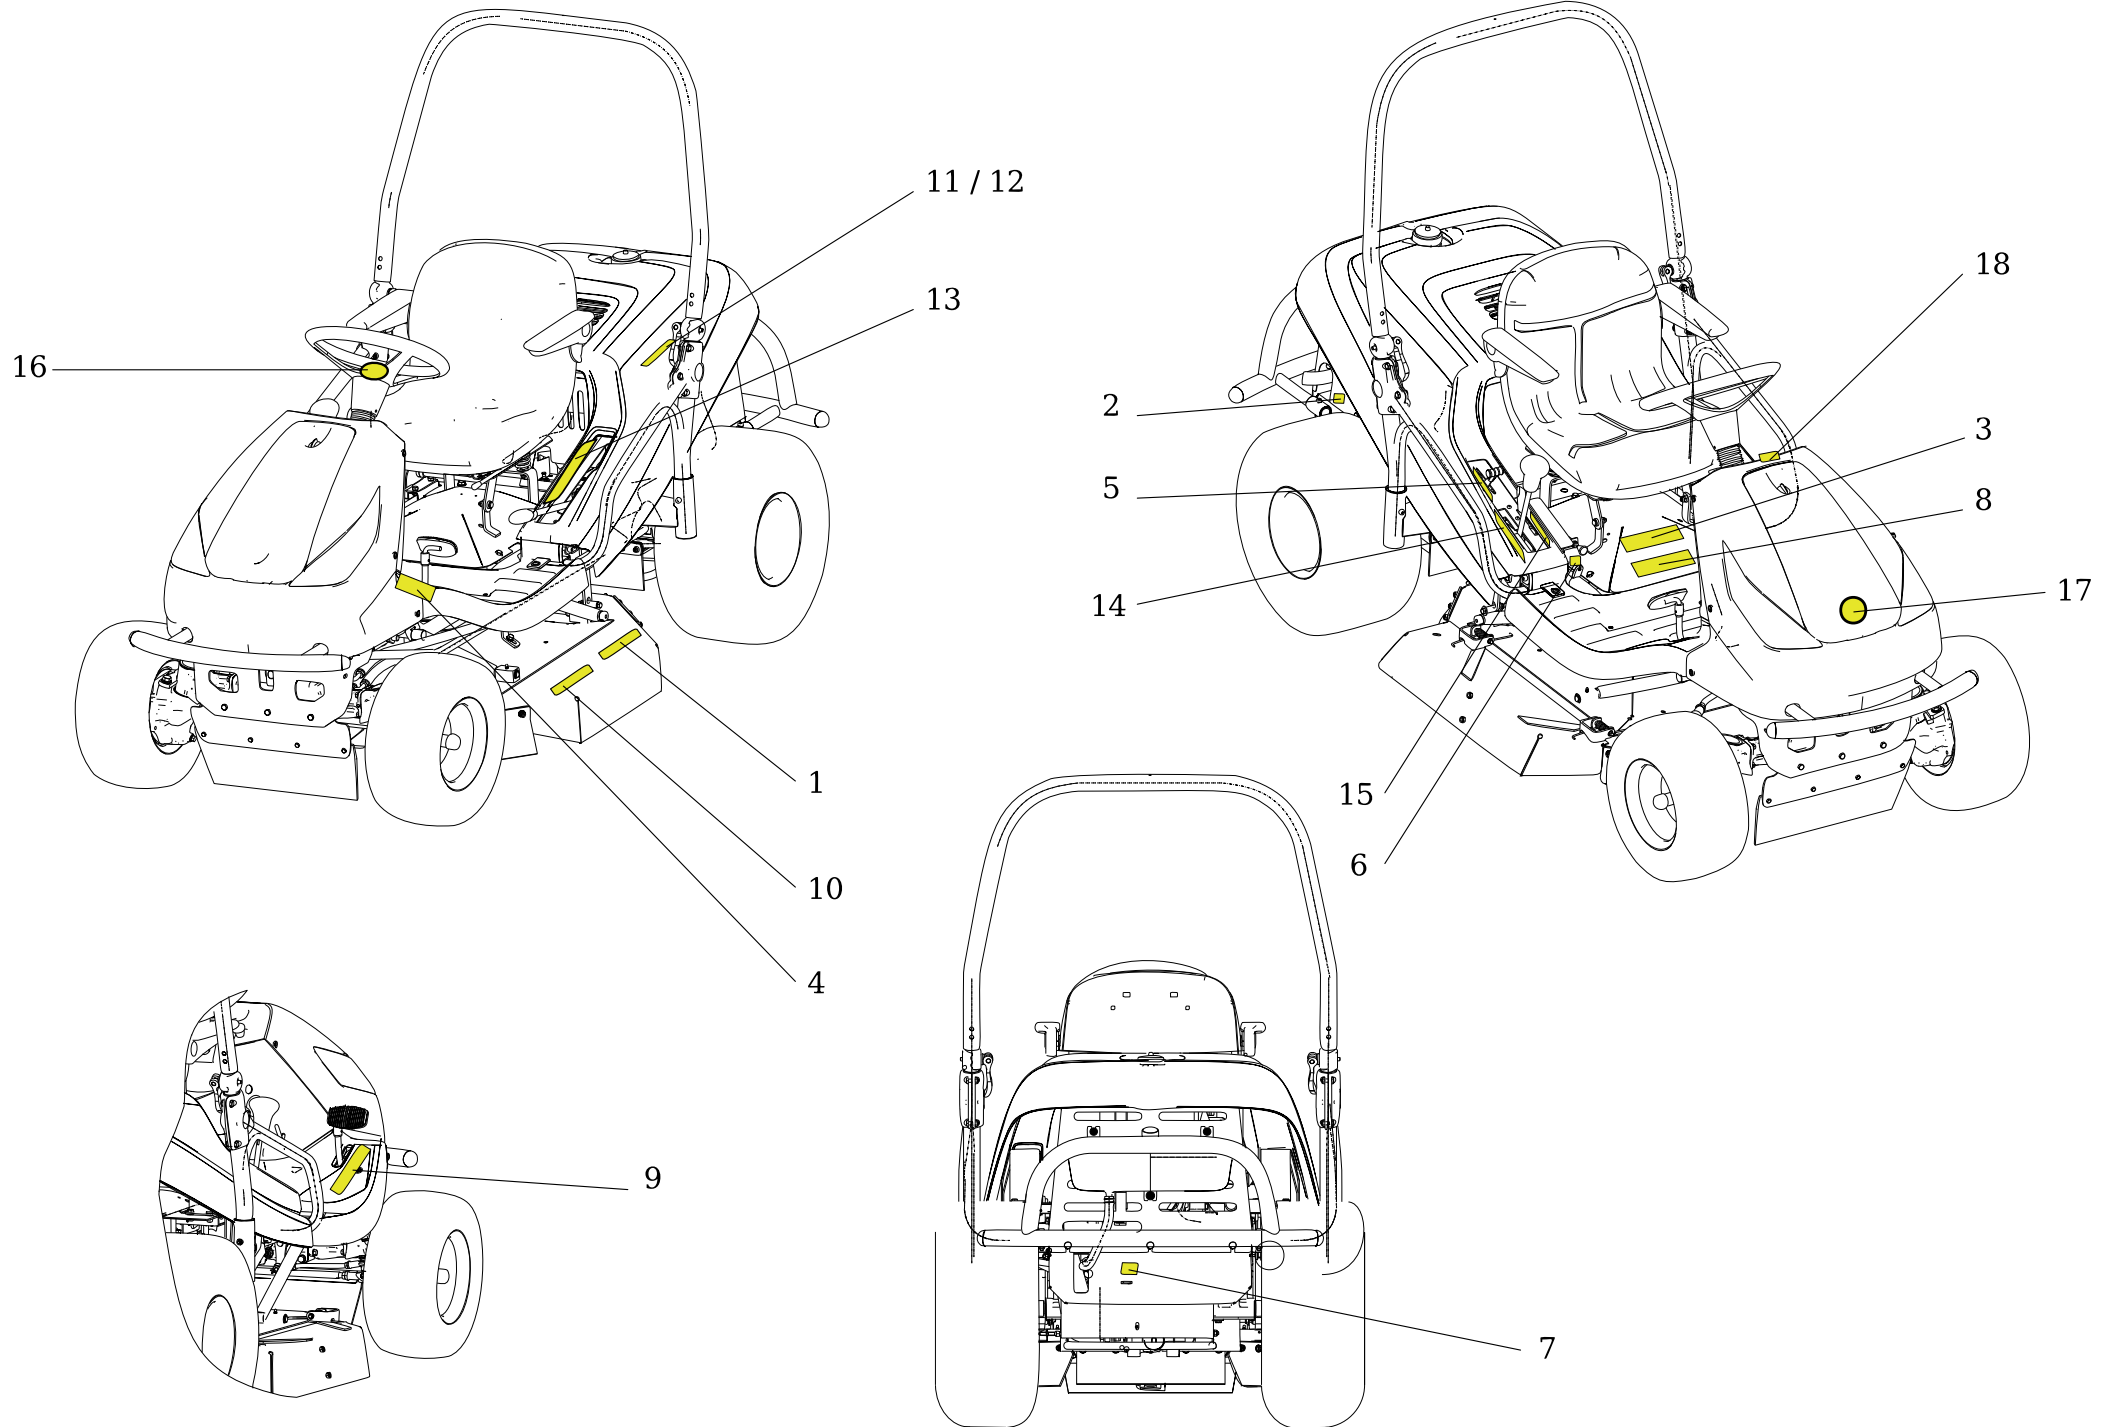

Aufkleber

Ersatzteilnummern

Pos.	Artikelnummer	Beschreibung	Anzahl
1	N283292121	Aufkleber Schnittgefahr Gliedmaßen 0-8730-510	2
2	N283292223	Aufkleber Sicherheit Verbrennungsgefahr	1
3	N283292228	Aufkleber Sicherheitssymbole 0-8732-336	1
4	N283292302	Aufkleber 0-8732-395 Parkbremse	1
5	N283292408	Aufkleber 0-8732-482 Gas	1
6	N283292409	Aufkleber 0-8732-483 Choke	1
7	N283292414	Aufkleber 0-8732-523 BYPASS 0-1	1
8	N283293093	Aufkleber Hangneigung 22° 0-8732-533	1
9	N283292425	Aufkleber Differential	1
10	N283292437	Aufkleber Lautstärke 0-8732-559	1
11	N283292966	Aufkleber Crossjet	1
12	N283292965	Aufkleber Crossjet	1
13	N283292751	Aufkleber 0-8732-891 Mähhöhe	1
14	N283292752	Aufkleber 0-8732-892 Vorwärts-rückwärts	1
15	N283292753	Aufkleber Tempomat 0-8732-893	1
16	N283292966	Aufkleber Crossjet	3
17	N283292769	Aufkleber SECO Logo 0-8732-911	1
18	N283292795	Aufkleber PTO 0-8732-947	1