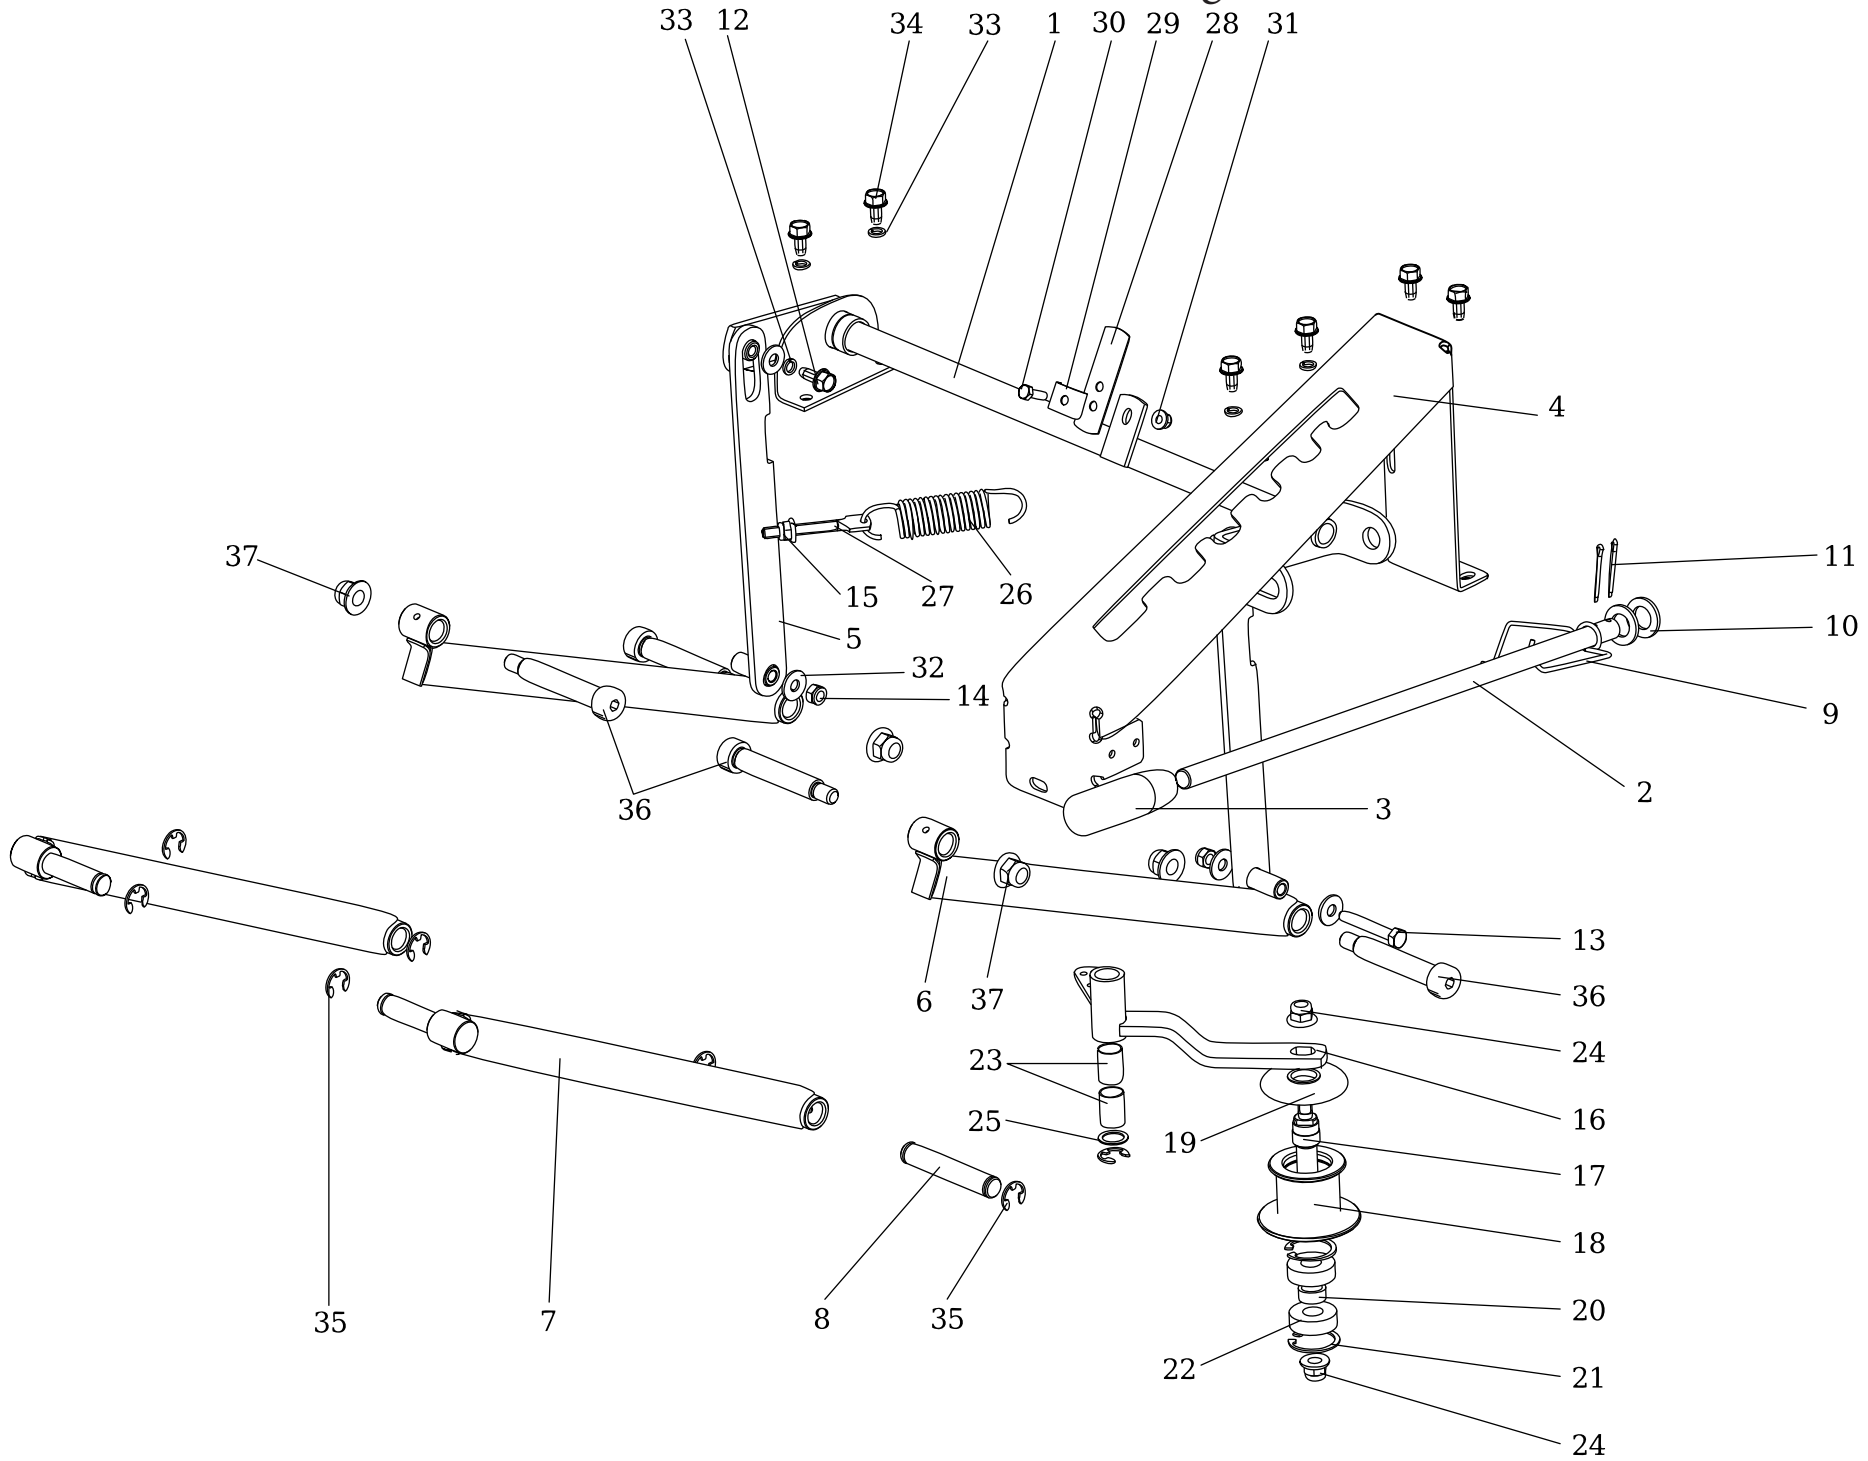

Hinterachse K664

Ersatzteilnummern

Pos.	Artikelnummer	Beschreibung	Anzahl
2	N311726100	Keil	2
3	S532092208553	Scheibe	2
4	N532940176	Hinterrad rechts 20x10.00-8 Trac Master	1
5	N532940175	Hinterrad links 20x10.00-8 Trac Master	1
6	N311732024	Sicherungsring SE-98 1"	2
7	S532092208083	Scheibe	6
8	N532151024	Radkappe GPN 690/3004	2
9	N532991058	Getriebe K664 E Tuff Torq	1
10	N325111028	Felge 7.00IX8H2 OTR 202135	2
11	N274161015	Reifen 20X10.00-8 CROSS 4X4	2

Mähdeckaushebung 92cm

Ersatzteilnummern

Pos.	Artikelnummer	Beschreibung	Anzahl
1	S532980702173	Aufhebung des Mähdecks	1
2	N532150512	Aushubstange	1
3	N532150425	Handgriff 1003 PR. 15 schwarz	1
4	S532013422063	Arretierung für Schnittposition	2
5	S532080312313	Aushubarm	2
6	S532980365383	Hinterer Aushubarm	2
7	S532980365233	Vorderer Aushubarm	2
8	S532193103673	Bolzen	2
9	N315231222	Feder 0-9746-481	1
10	N311210511	Unterlegscheibe 15	2
11	N311338524	Federsplint 3.2X36	2
12	N309578009	Schraube M8x20 DIN 7500D BN 3326	2
13	N309201519	Schraube M8X55	4
14	N311129501	Mutter M8	2
15	N532150290	Mutter M8 DIN 6926 8 verzinkt	1
16	S532913463193	Spannarm	1
17	S532038128423	Spannrollenwelle	1
18	S532033232383	Spannrolle	1
19	N321841075	Deckel 0-3947-216	1
20	S532195203393	Buchse	1
21	N311733075	Sicherungsring 35	2
22	N324162097	Kugellager 6202 VV C3 {NSK}	2
23	N323721006	Buchse 1625 KU	2
24	N311129523	Mutter M10 DIN 6926 verzinkt	2
25	N311219496	Unterlegscheibe 16x22x1 DIN 988 L07	2
26	N315231228	Feder 0-9746-484	1
27	N309599025	Augenschraube 0-9016-454	1
28	S532097302223	Federplatte	1
29	S532092412463	Sicherungsplatte	1
30	N309503548	Schraube M6X20	1
31	N311129525	Mutter M6 DIN 6926	1
32	N311212517	Unterlegscheibe 9 verzinkt	2
33	N311214502	Federring Ø 8	6
34	N309578520	Schraube M8X16 DIN 7500 D BN3326	6
35	N311732009	Sicherungsring 12	7
36	N309578491	Schraube PR. 16/M12-80 BN 1359	4
37	N311129526	Mutter M12 DIN 6926	4