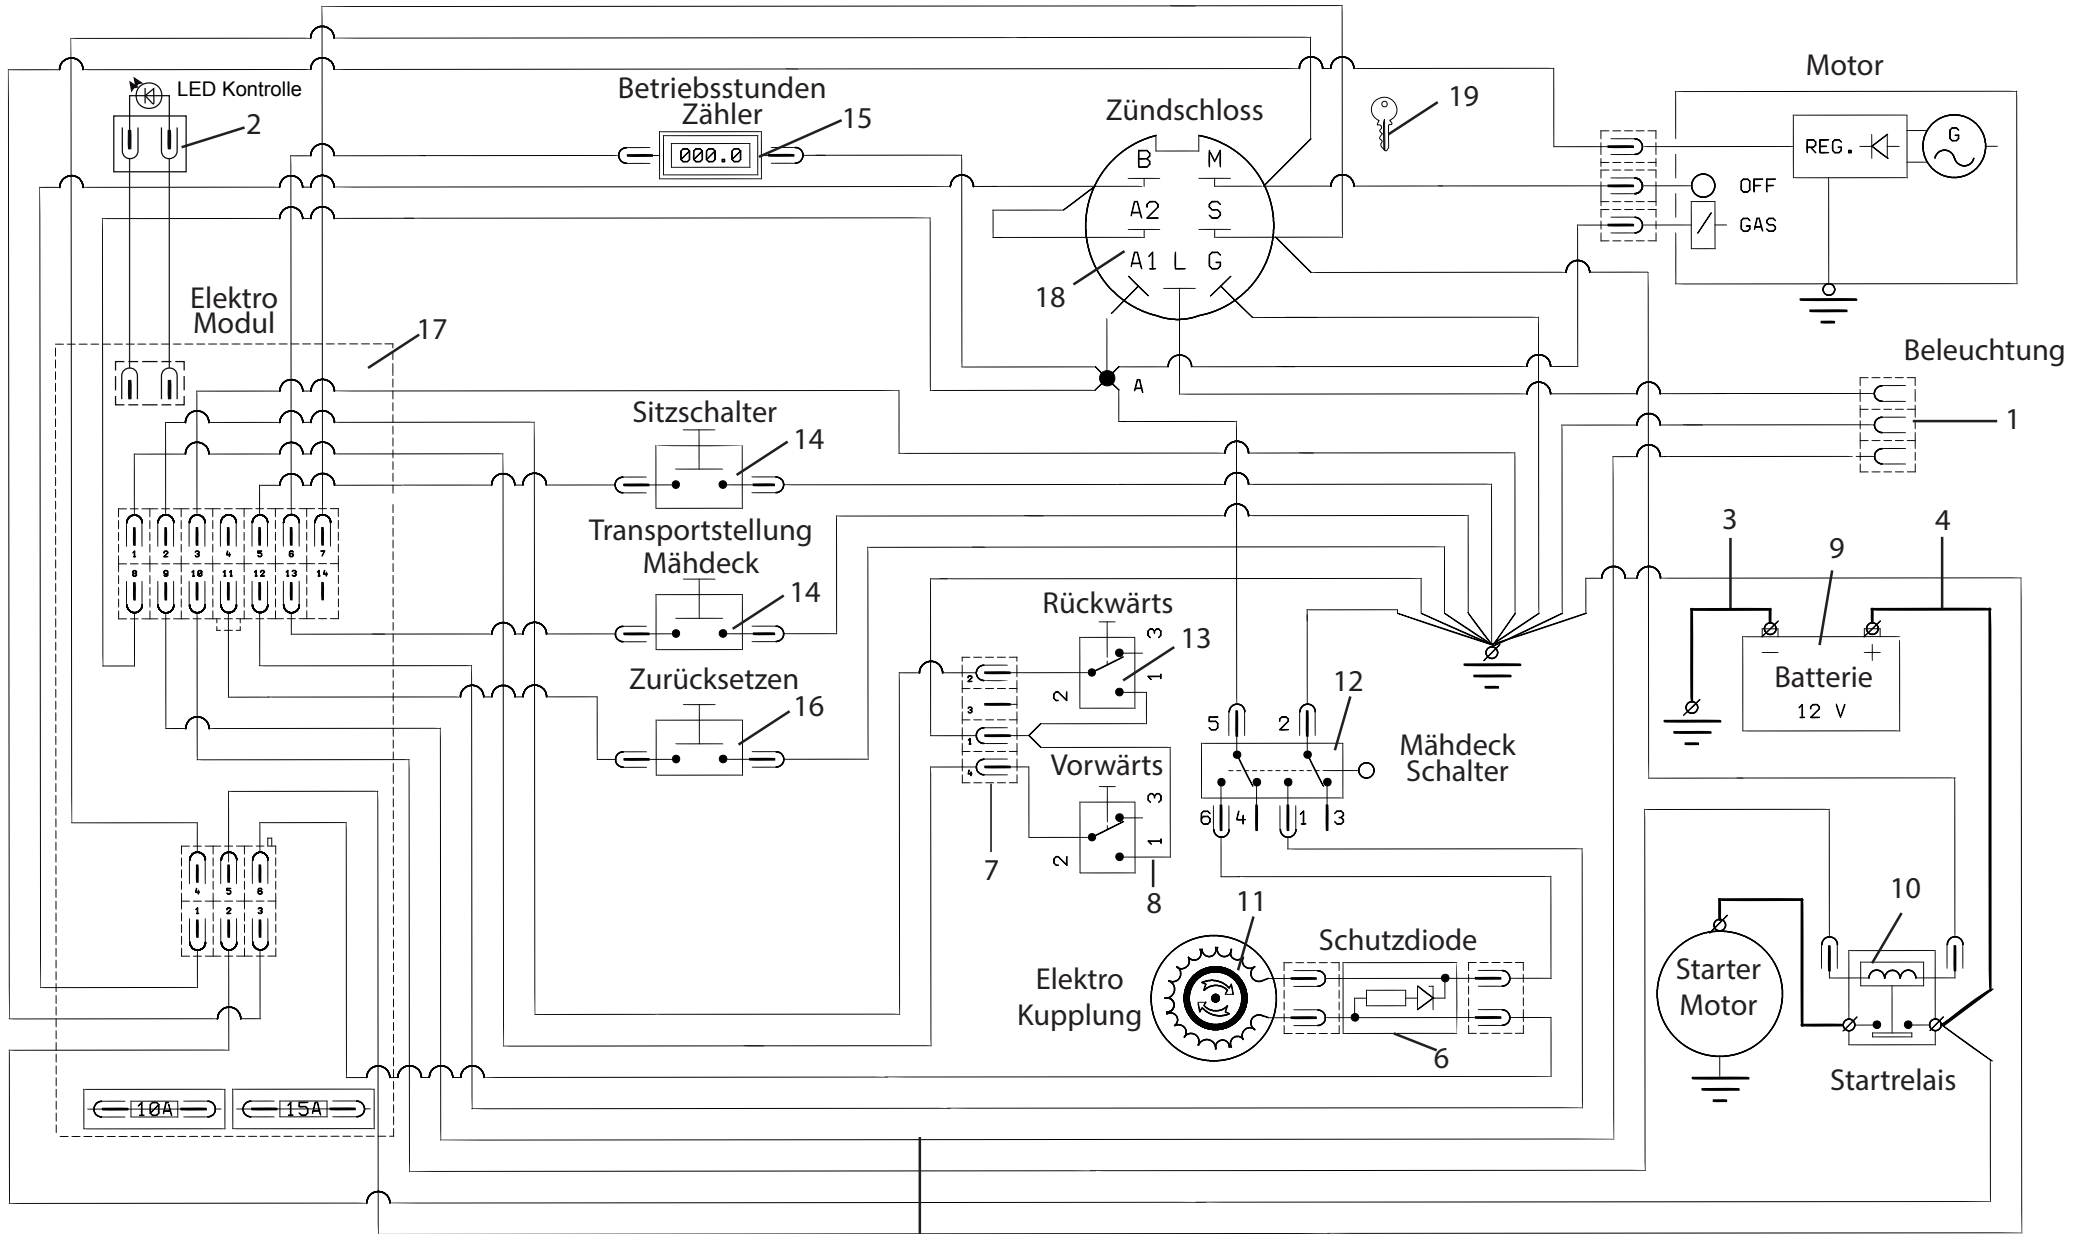

Schaltplan

5

Ersatzteilnummern

Pos.	Artikelnummer	Beschreibung	Anzahl
1	N341271159	Kabelbaum Scheinwerfer KS004027 SC	1
2	N341271191	LED Bremskontrolle KS004075	1
3	N341271057	Minuskabel 9-8316-586	1
4	N341271059	Pluskabel 9-8316-588	1
5	N341271189	Kabelbaum	1
6	N341271052	Schutzdioden 9-8316-571	1
7	N341271192	Neutral Kabelbaum KS004079	1
8	N341271193	Schalter Kabelbaum KS004081	1
9	N346211006	Batterie 12V-24H trocken, geladen	1
10	N000532033	Startrelais 12V CLUM 94 255	1
11	N339242008	Elektromagnetische Kupplung 5217-58	1
12	N345329023	Schalter Mähdeck VDD2S001 9ZZCR 100	1
13	N345359004	Mikroschalter MKH 12 D 13-S1	2
14	N000532079	Sitzschalter	1
15	N443433003	Betriebsstundenzähler GDI	1
16	N345329025	Resetschalter 1932.3413	1
17	N341271190	Elektronikmodul KS 004065	1
18	N443861007	Zündschloss DELTA 6900-47 P	1
19	N443900137	Zündschlüssel DELTA 688P-001	1