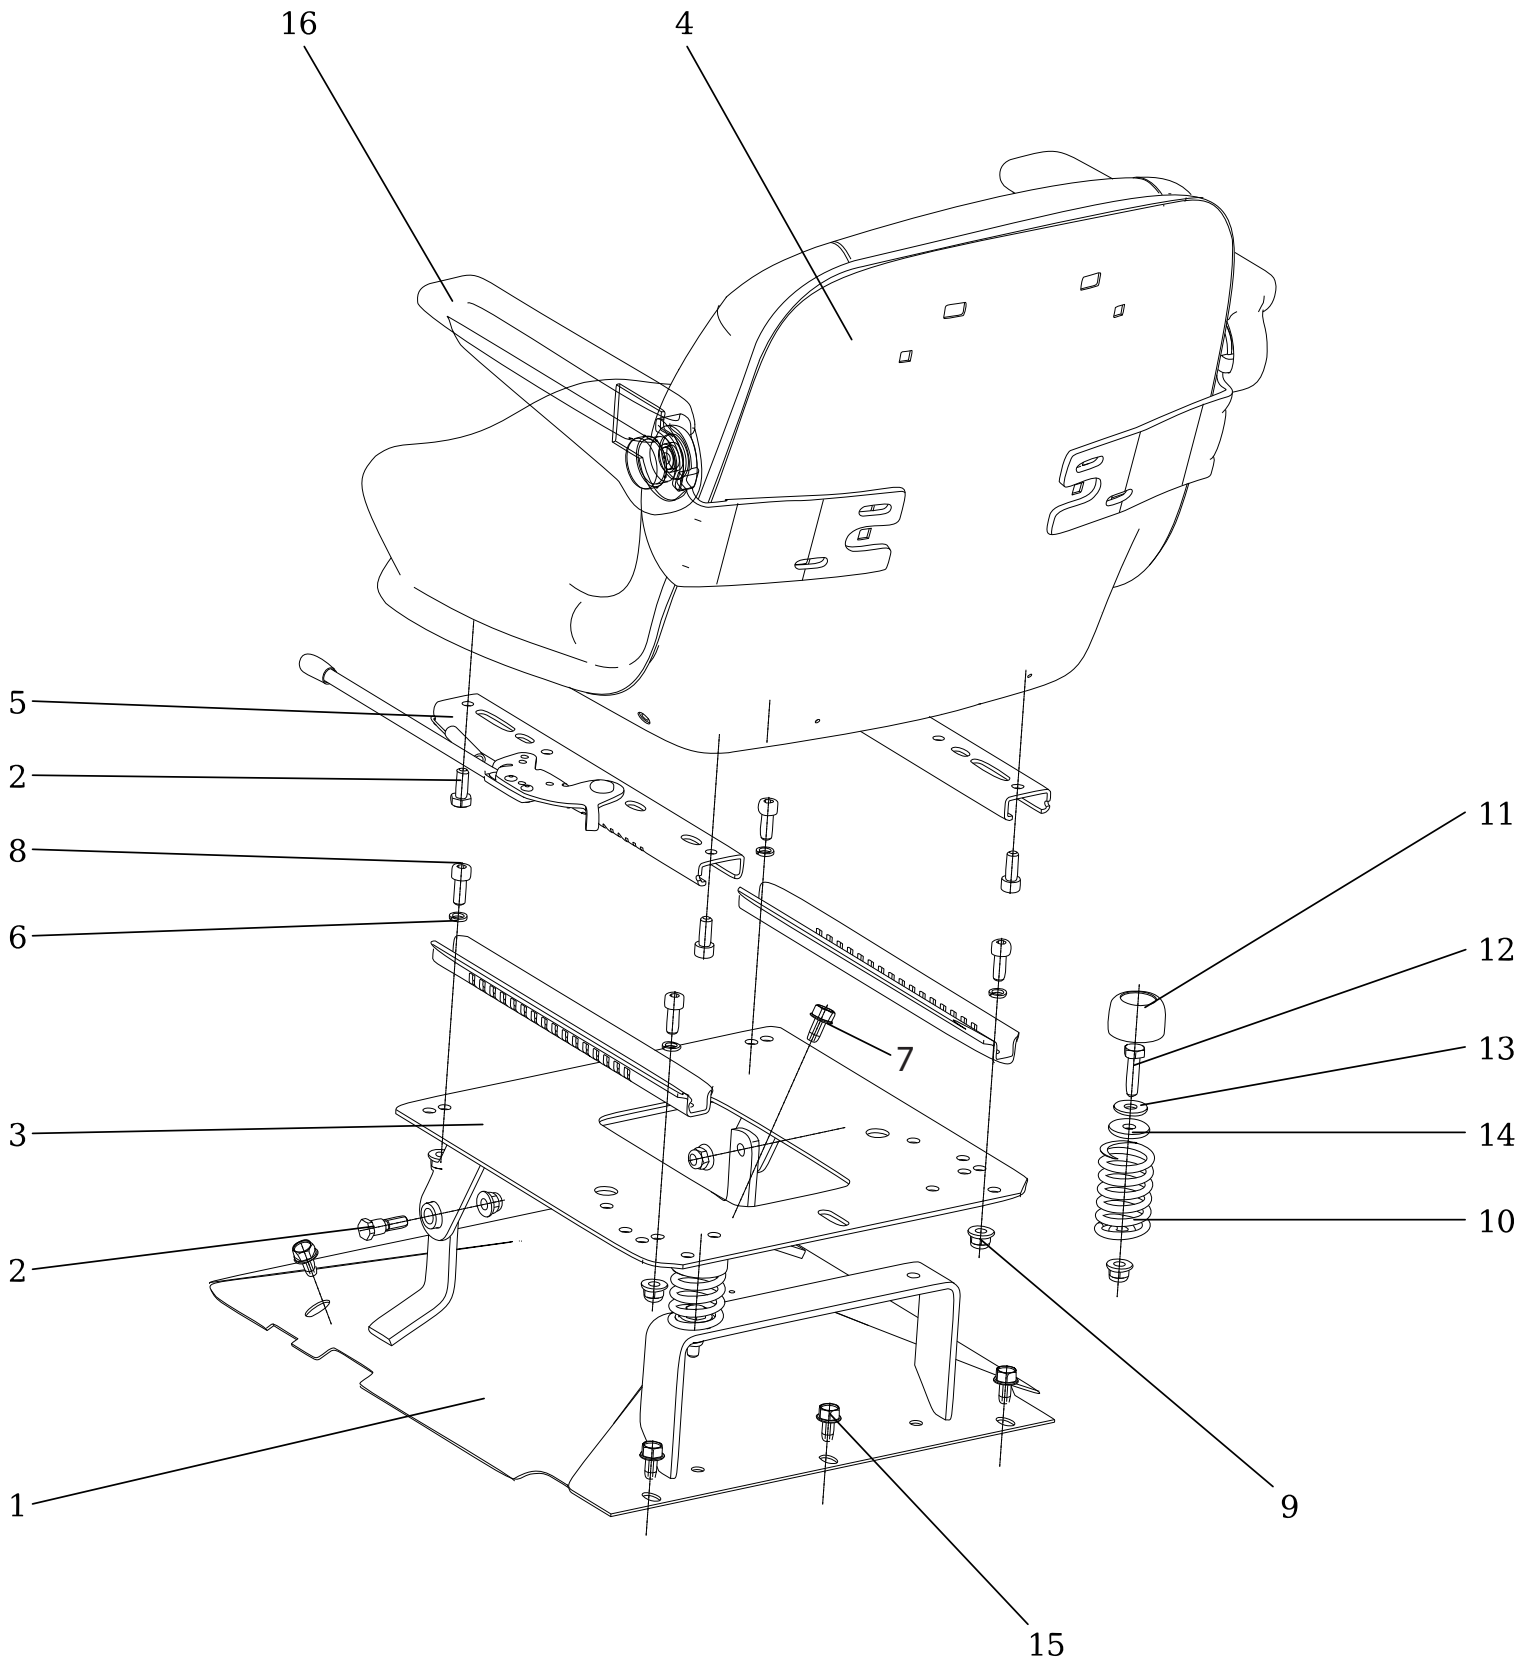

Sitz mit Armlehnen

Ersatzteilnummern

Pos.	Artikelnummer	Beschreibung	Anzahl
1	S532985472023	Sitzkonsole	1
2	S532090164623	Schraube für Sitzträger	2
3	S532918473333	Sitzträger	1
4	N532151217	Sitz Cobo GT-75 E8096-039	1
5	N532150562	Schiebemechanismus COBO G 5043.0	1
6	N311210503	Unterlegscheibe 8.4	4
7	N309503518	Schraube M8X20	2
8	N309543506	Schraube M8X20	6
9	N532150290	Mutter M8 DIN 6926 8 verzinkt	8
10	N315231262	Feder 0-9746-503	2
11	N532150208	Federabdeckung 38/A PVC schwarz	2
12	N309503515	Schraube M8X30	2
13	N311212517	Unterlegscheibe 9 verzinkt	2
14	N311212508	Scheibe 9 verzinkt	2
15	N309578520	Schraube M8X16 DIN 7500 D BN3326	5
16	N532151346	Armstützen Cobo GT75	1