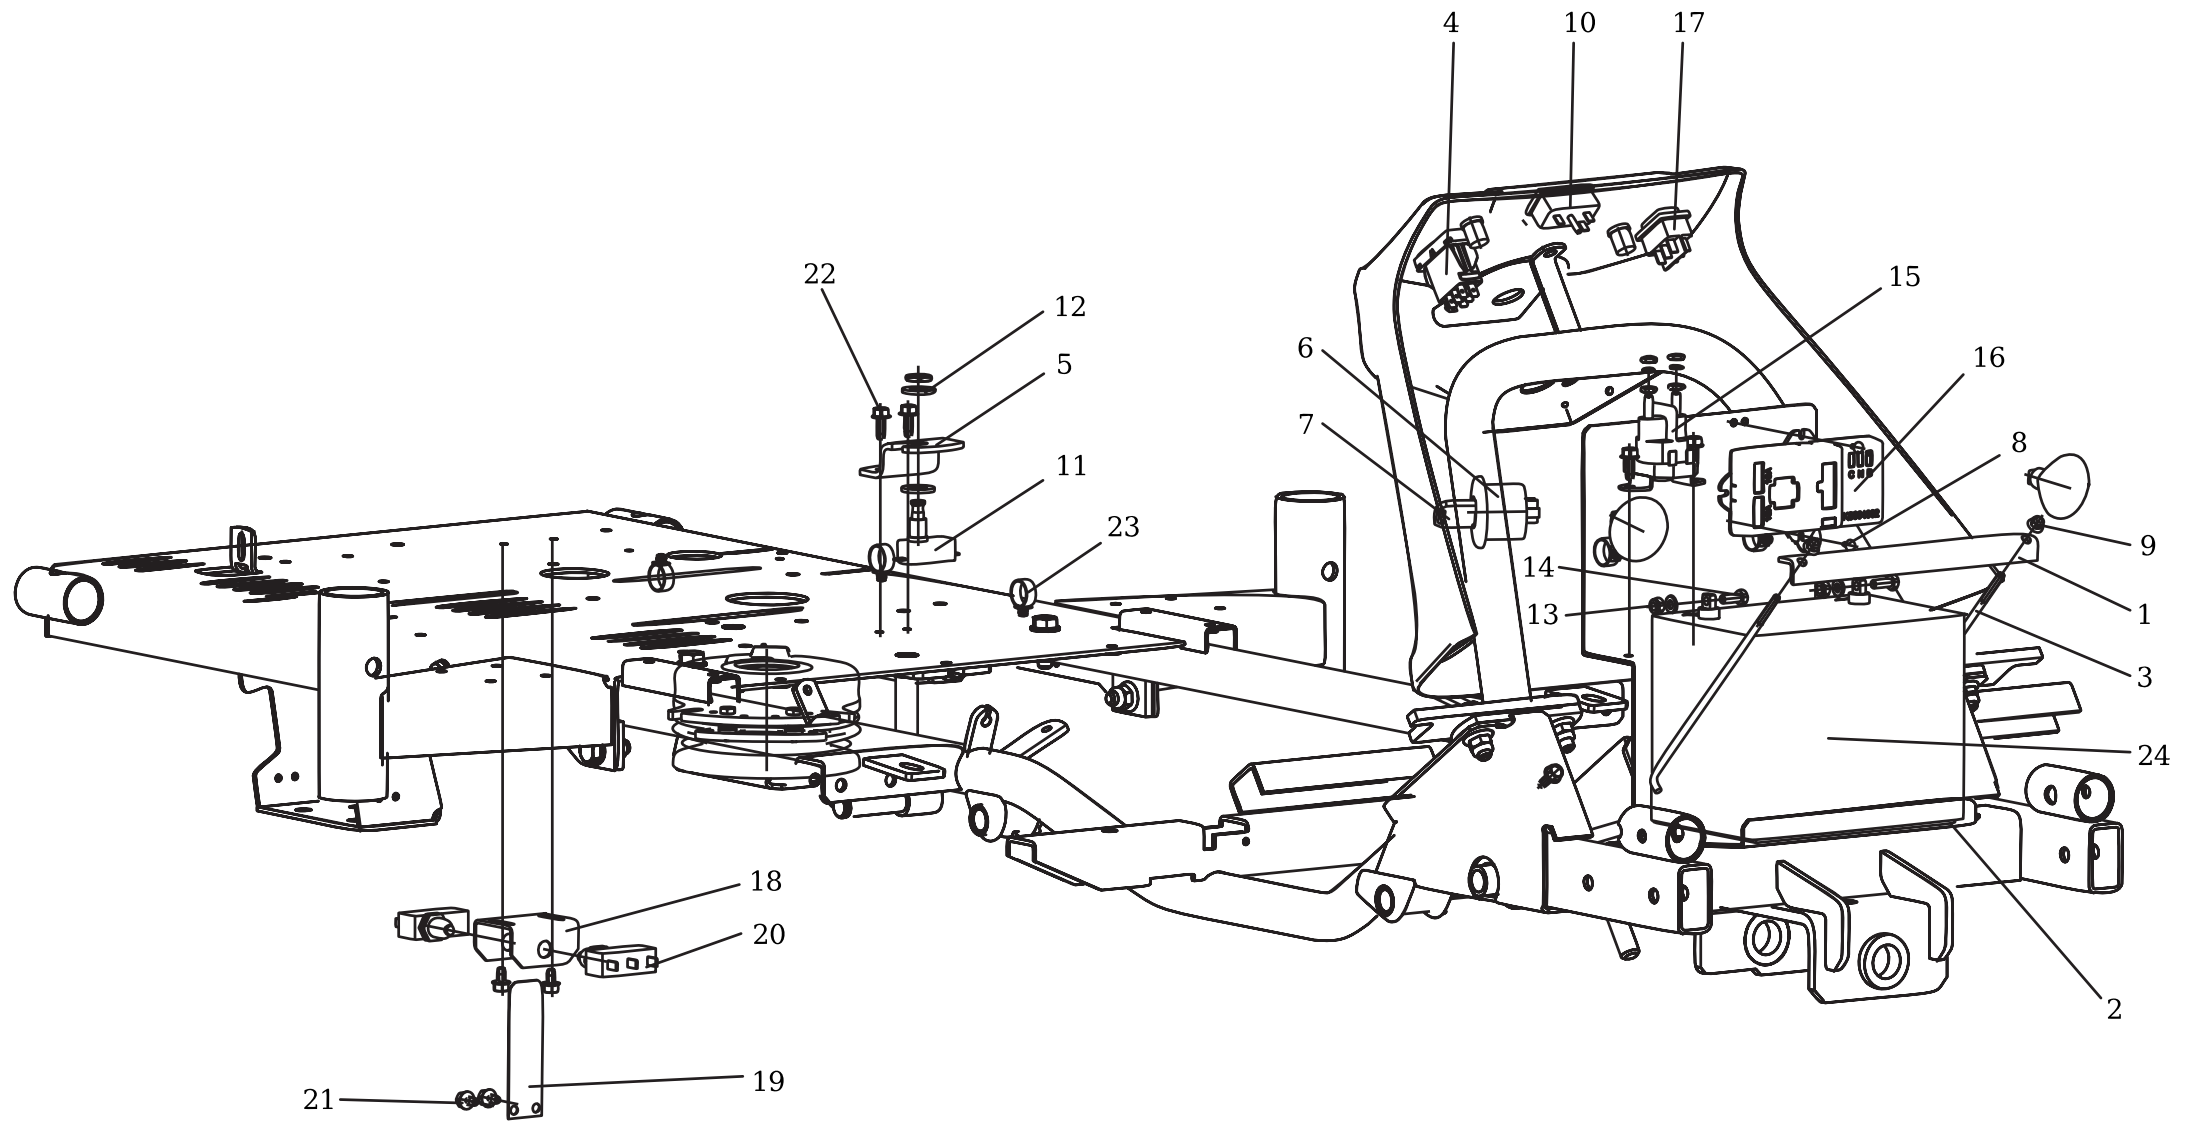

Elektrik

Ersatzteilnummern

Pos.	Artikelnummer	Beschreibung	Anzahl
1	S532113403243	Batteriehalter oben	1
2	N273192028	Batterieunterlage	1
3	N532150464	Haltestange	2
4	N345329023	Schalter Mähdeck VDD2S001 9ZZCR 100	1
5	S532013412113	Schalterhalter	1
6	N443861007	Zündschloss DELTA 6900-47 P	1
7	N443900137	Zündschlüssel DELTA 688P-001	1
8	N532151116	Kunststoffniet 282702	2
9	N311129524	Mutter M5 DIN 6926	2
10	N443433003	Betriebsstundenzähler GDI	1
11	N000532079	Sitzschalter Delta 6500-02	1
12	N532151567	Schalterabdeckung DELTA 9910	1
13	N311150504	Mutter M6	2
14	N309503548	Schraube M6X20	2
15	N000532033	Startrelais 12V CLUM 94 255	1
16	N341271190	Elektronikmodul	1
17	N345329025	Schalter 1932.3413	1
18	S532014402183	Halter für Schalter	1
19	S532097412083	Neutralfederblech	1
20	N345359004	Mikroschalter MKH 12 D 13-S1	2
21	N309578545	Schraube M6X10 DIN 7500 D	4
22	N309578517	Schraube M6X16 DIN 7500D BN 3326	5
23	N532150211	Kabelklammer 282 432	6
24	N346211006	Batterie 12V-24H	1