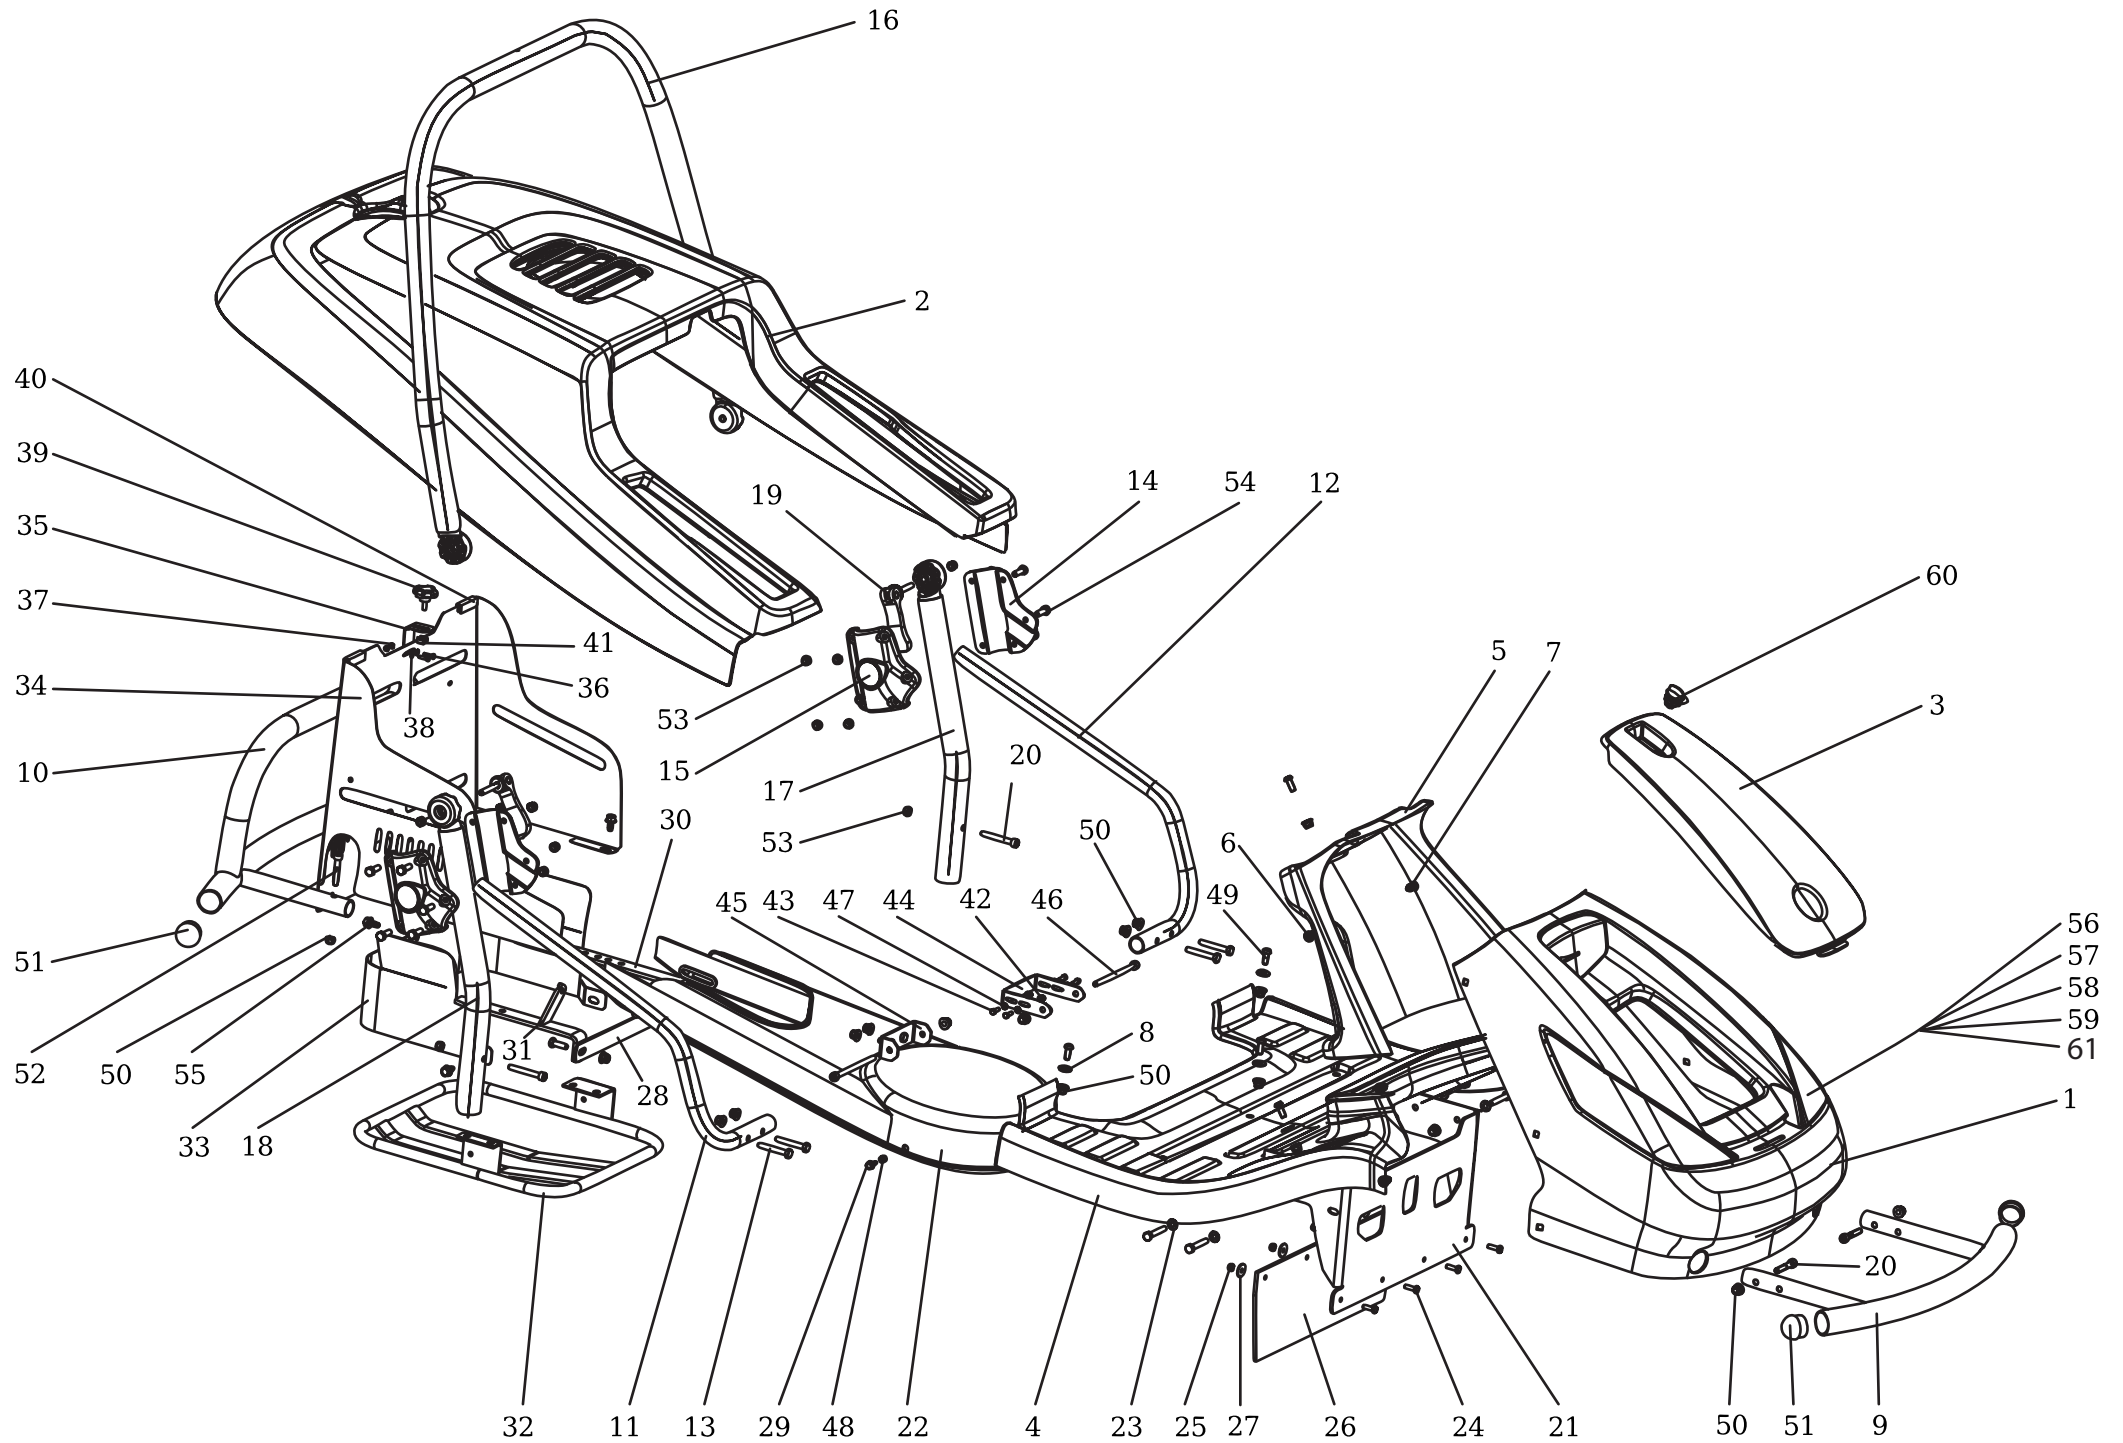

Verkleidung

Ersatzteilnummern

Pos.	Artikelnummer	Beschreibung	Anzahl
1	N532151554	Vordere Verkleidung rot 9-1849-435 SC	1
2	N532151555	Batterieabdeckung rot 9-1847-217 SC	1
3	N532151556	Batterieabdeckung rot 0-1847-213 SC	1
4	N532151113	Trittbrett 0-1847-428 SC	1
5	N532151461	Verkleidung Lenksäule 0-8048-240 SC	1
6	N532150903	Sitz für Schnellverschluss D7-201-802-010	10
7	N532150904	Schnellverschluss D7-201-711-010	10
8	N311210504	Unterlegscheibe 10.5	5
9	S532918462323	Stoßstange vorne SC	1
10	S532918462313	Stoßstange hinten	1
11	S532013425593	Handgriff rechts	1
12	S532013425603	Handgriff links	1
13	N309201519	Schraube M8X55	4
14	N532151104	Rohrverbindungsstück A 0-1847-4	2
15	N532151105	Rohrverbindungsstück B 0-1847-4	2
16	S532985423853	Überrollbügel klappbar Kpl.	1
17	S532985423833	Rahmenrohr links	1
18	S532985423843	Rahmenrohr rechts	1
19	N532151102	Schnellverschluss 0432-201108X50	2
20	N309543010	Schraube M8X55 8.8 A2L ISO 4762	6
21	S532085412053	Vorderer Rahmen	1
22	N532151447	Keilriemenabdeckung 0-8540-202 SC	1
23	N311210503	Unterlegscheibe 8.4	4
24	N309503548	Schraube M6X20	4
25	N311129513	Mutter M6	4
26	N273192019	Abdeckung 0-8530-613	1
27	N311212520	Scheibe 6.6	4
28	S532913362023	Halter für Verkleidung	1
29	N309578517	Schraube M6X16 DIN 7500D BN 3326	2
30	S532092402553	Halter rechts	1
31	S532992462023	Halter links	1
32	S532913462033	Sicherheitsrahmen	1
33	S532085412063	Abweiser	1
34	S532085412043	Hinterer Rahmen	1
35	S532113408033	Halter	1
36	N309203518	Schraube M4X16	2
37	N311129514	Mutter M4	2
38	N311210506	Unterlegscheibe 4.3	2
39	N532150980	Stellschraube mit Griff STG2A 40 M6x15	1
40	S532096342193	Keder	2
41	N311101001	Käfigmutter MK-1-6-8316	1
42	N311129524	Mutter M5 DIN 6926	4
43	N309203539	Schraube M5X16	4
44	S532113415343	Haubenhalter links	1
45	S532913413253	Haubenhalter rechts Kpl.	1
46	N309543524	Schraube M8X120	2