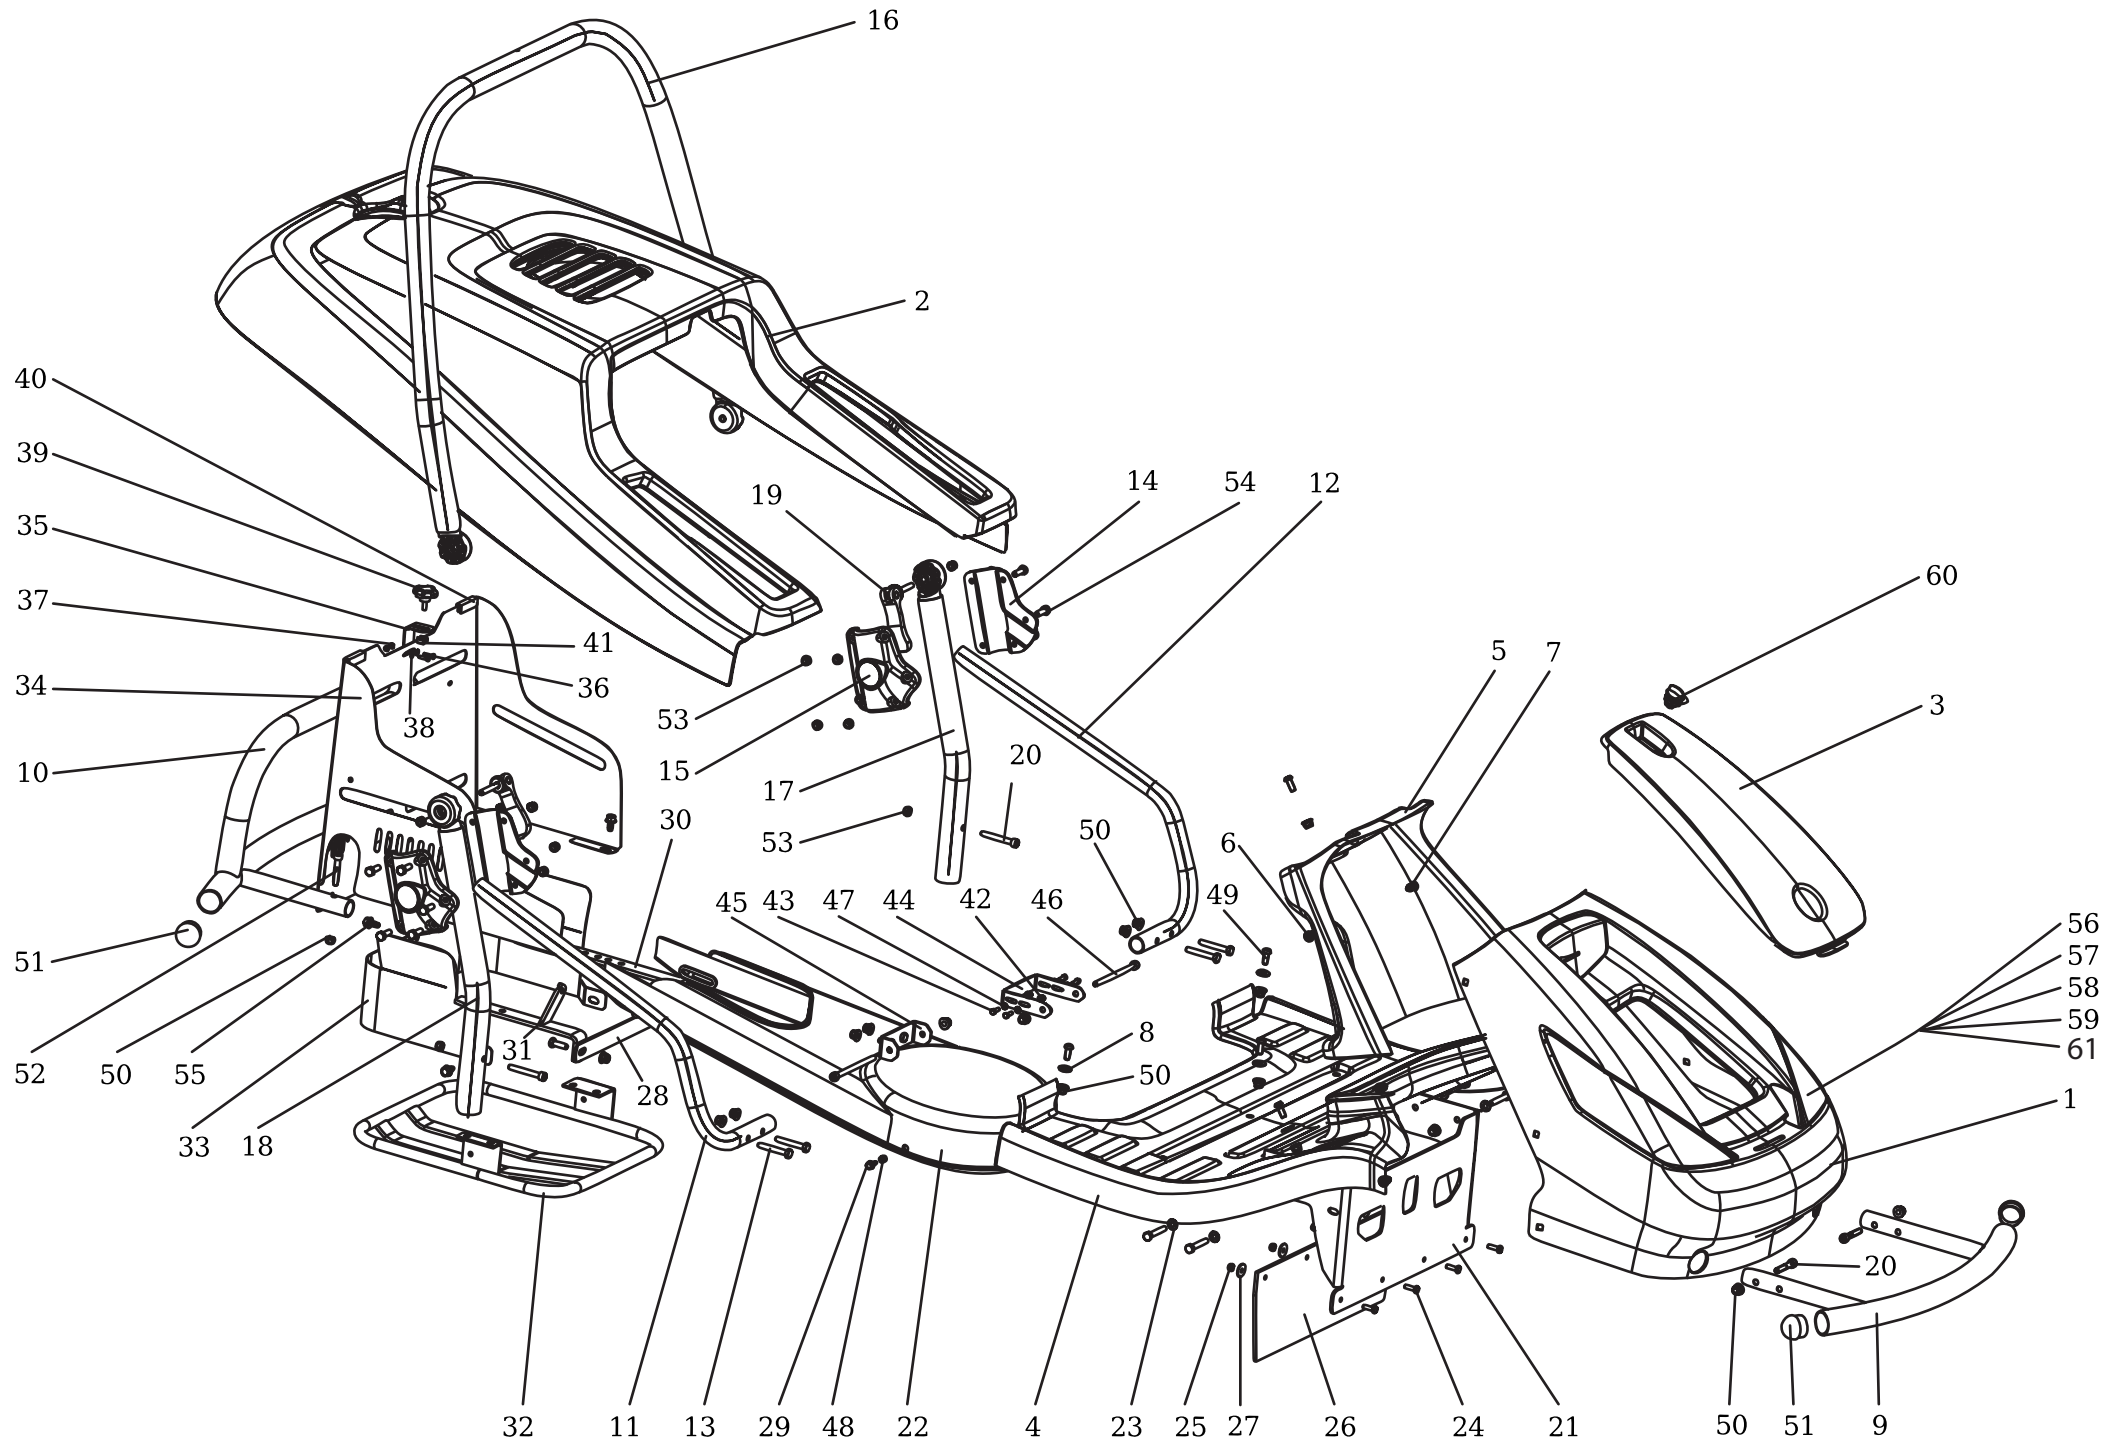

Verkleidung

Ersatzteilnummern

Pos.	Artikelnummer	Beschreibung	Anzahl
47	N311210501	Unterlegscheibe 5.3	4
48	N532151443	Abstandshülse RRSN 62100 08 GF	2
49	N309578511	Schraube M8x20 ISO 7380 10.9 Zink	6
50	N532150290	Mutter M8 DIN 6926 8 verzinkt	32
51	N321841087	Verschlusskappe 40mm	4
52	N309543011	Schraube M8X45 8.8 A2L ISO 4762	4
53	N311129501	Mutter M8	18
54	N309503512	Schraube M8X25	12
55	N309578520	Schraube M8X16 DIN 7500 D BN3326	5
56	N532151134	Scheinwerferglas	1
57	N532151135	Scheinwerferverkleidungsset	1
58	N532151136	Scheinwerfer, komplett	1
59	N347224008	Glühbirne 12 V, 20 W, PATICE GV 4	2
60	N549761001	Drehverschluss E5-1-115-091	1
61	N341271166	LED Beleuchtungsleiste SCKS004027 12-LED's	1