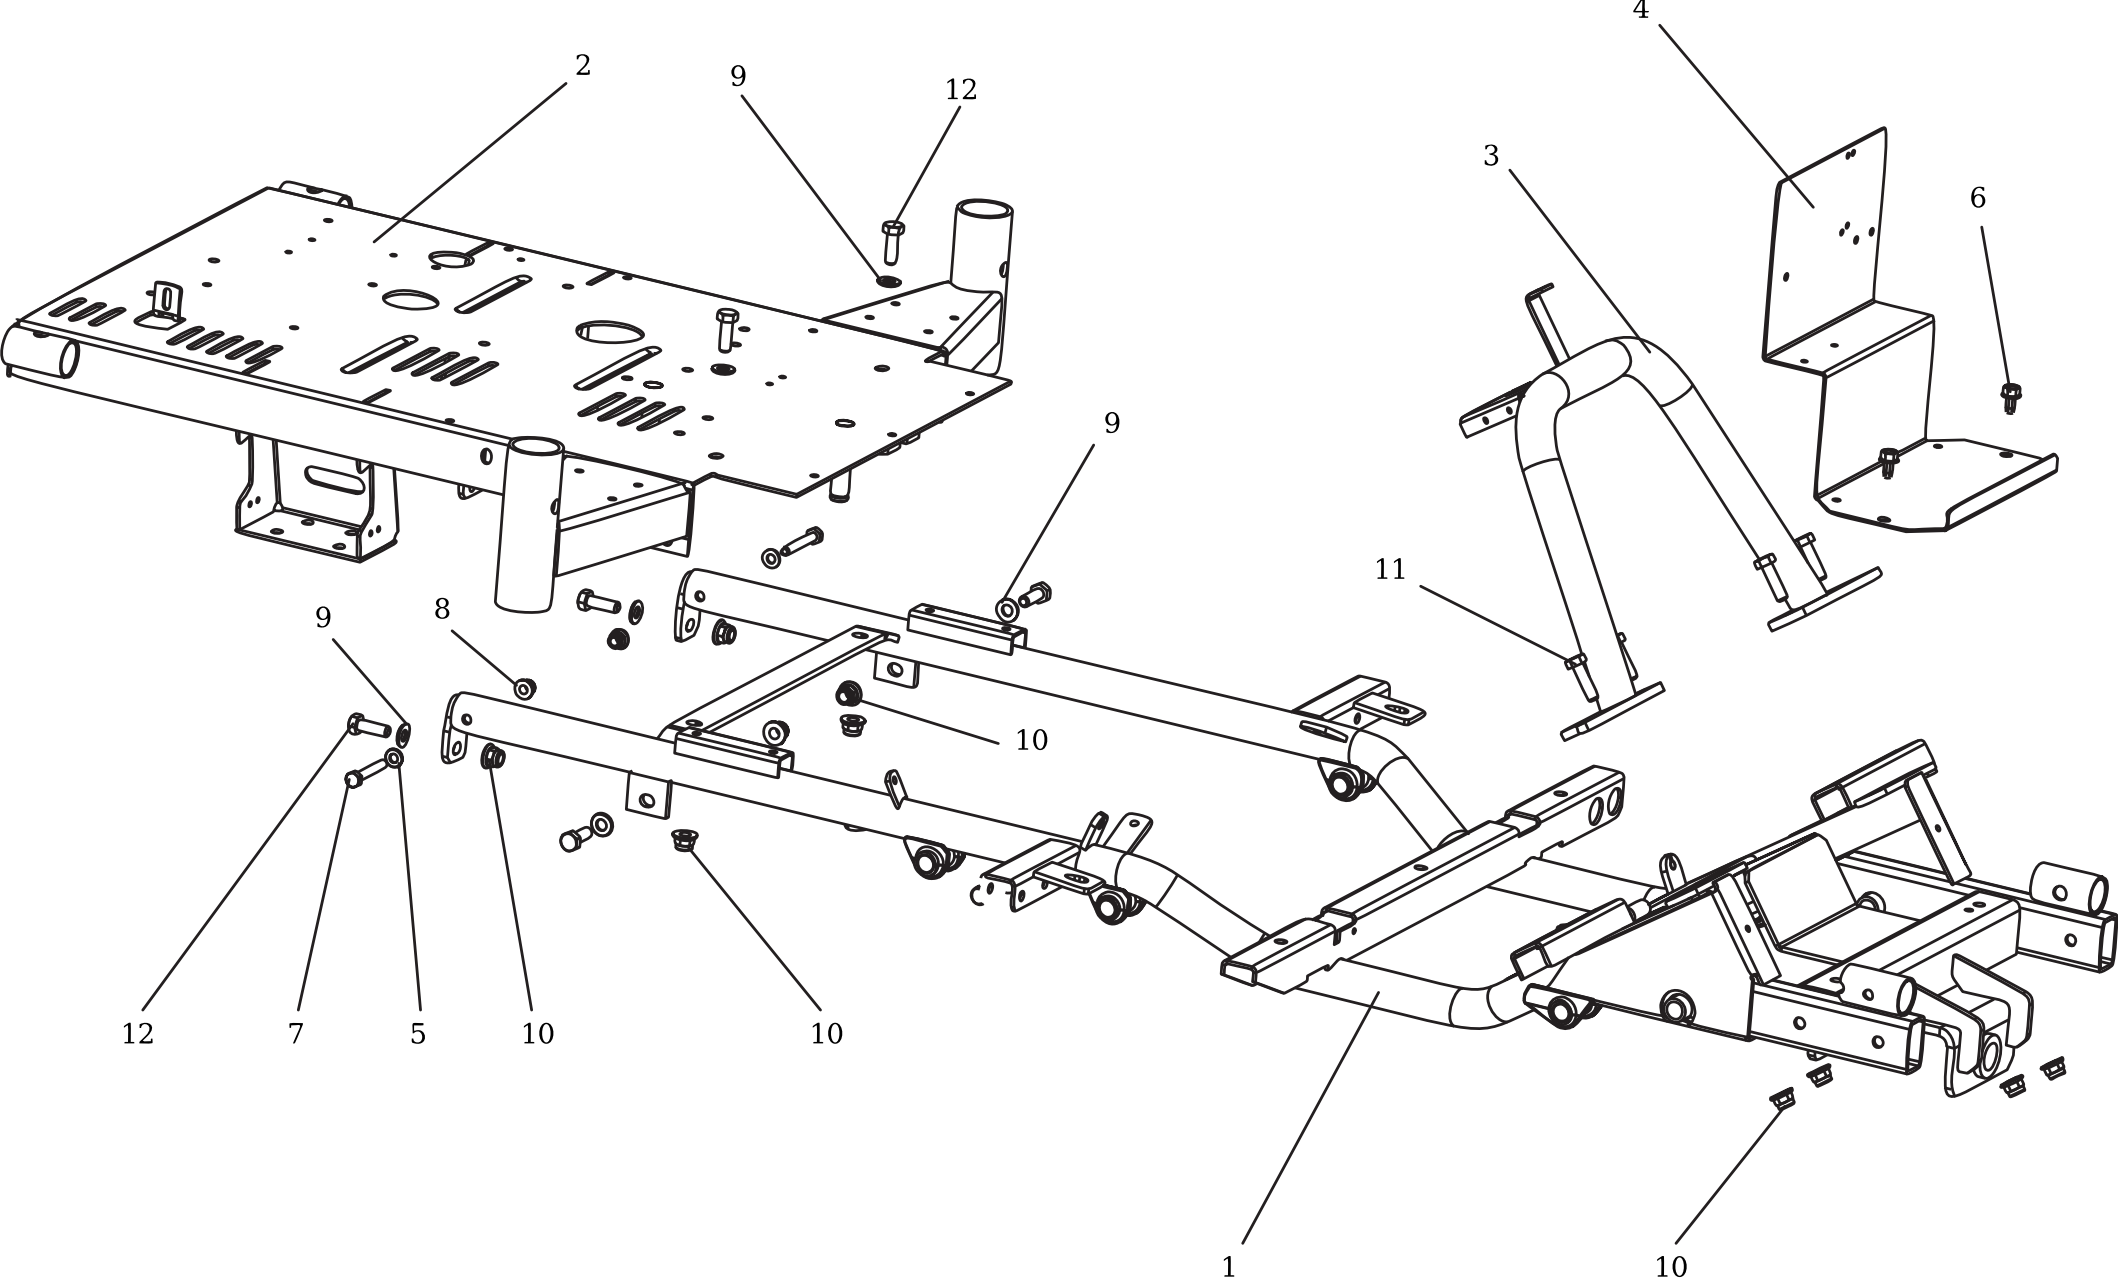

Rahmen

Ersatzteilnummern

Pos.	Artikelnummer	Beschreibung	Anzahl
1	S532912472013	Vorderrahmen	1
2	S532927962163	Motorträger	1
3	S532915462333	Lenkradstütze	1
4	S532013422143	Batterieträger	1
5	N311210503	Unterlegscheibe 8.4	2
6	N309578520	Schraube M8X16 DIN 7500 D BN3326	2
7	N309201519	Schraube M8X55	2
8	N532150290	Mutter M8 DIN 6926 8 verzinkt	2
9	N311210504	Unterlegscheibe 10.5	6
10	N311129523	Mutter M10 DIN 6926 verzinkt	10
11	N309503523	Schraube M10X35	4
12	N309503510	Schraube M10X30	6