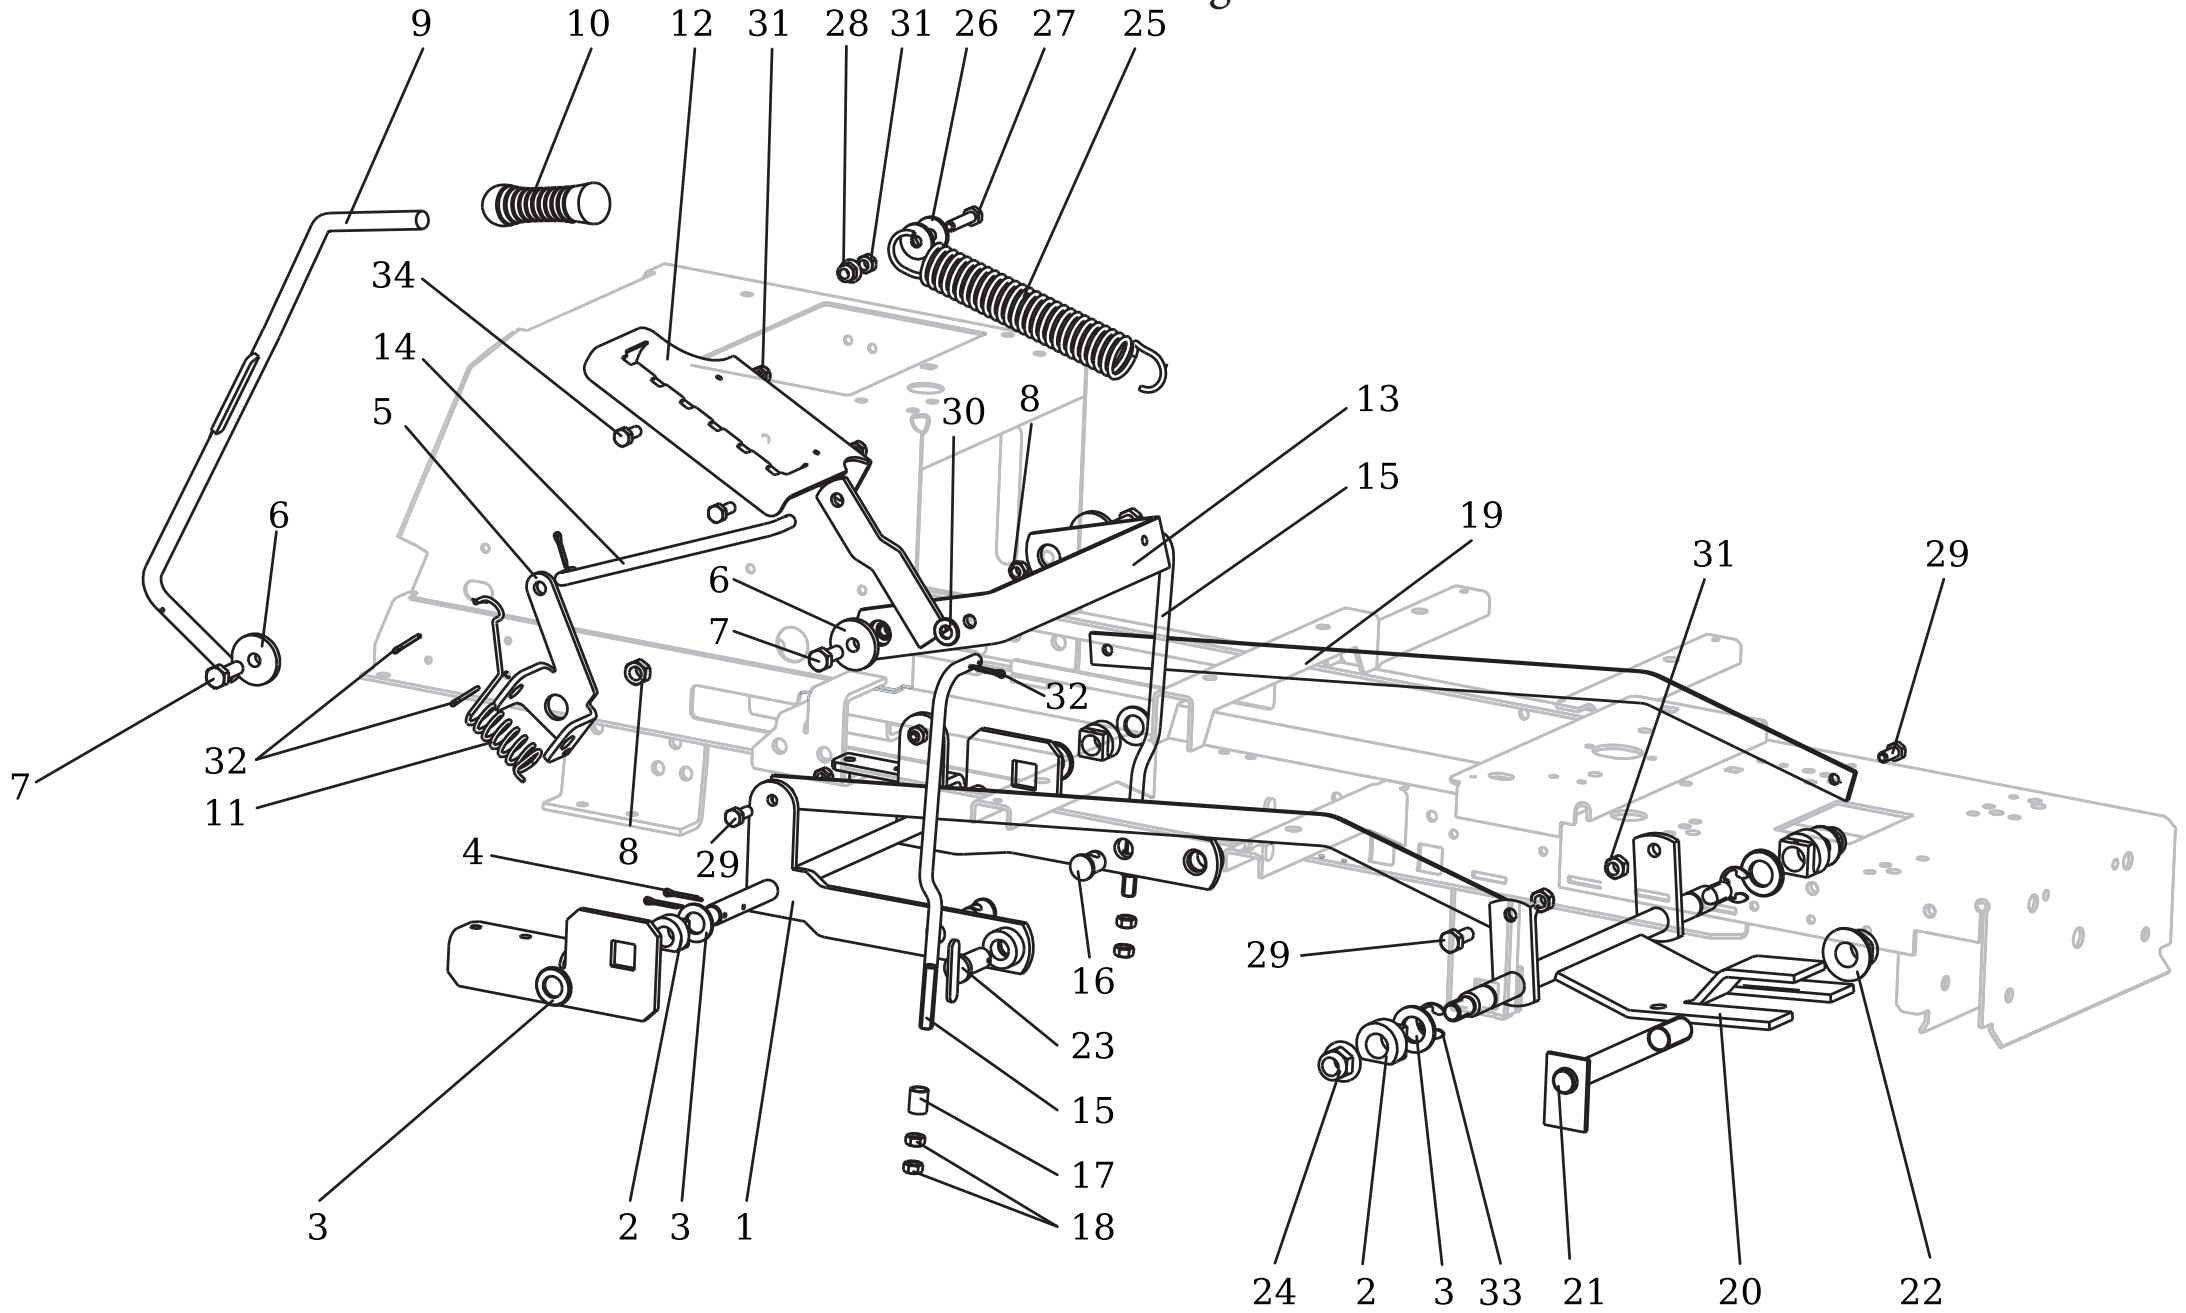

# Lenkung 2WD

## Ersatzteilnummern

Pos.	Artikelnummer	Beschreibung	Anzahl
1	N532980153	Lenkstange 0-8041-321	1
2	N442073028	Gelenkkopf PHS 12 CN	2
3	N311150505	Mutter M12	2
4	S532080272033	Exzenter	1
5	S532195202593	Distanzstück	1
6	S532938542093	Lagersitz	1
7	N315238031	Hohlspannstift 6X45	1
8	N309578534	Schraube M8X35 DIN 7991 10.9 ZN	1
9	S532033322433	Zahnsegment	1
10	S532930252193	Lenkstange Kpl.	1
11	N309019522	Schraube M12X55.8.8 A3L ISO 8677	1
12	N309503548	Schraube M6X20	2
13	N311733607	Sicherungsring 19	1
14	N311129525	Mutter M6 DIN 6926	2
15	N425111004	Schmiernippel MK 6X1	1
16	N311150505	Mutter M12	2
17	N309503505	Schraube M12X40	2
18	N311120520	Mutter M8	1
19	S532113326273	Platte	1
20	N311129521	Mutter M12 DIN 6923 8 gezahnt verzinkt	2
21	N311129520	Mutter M8 DIN 6923 8 gezahnt verzinkt	1
22	N443821004	Lenkrad M2000	1
23	N323721002	Buchse 1920 KU	1
24	N311214504	Federring 12	2
25	N283292673	Lenkradaufkleber	1

# Mähdeckaushebung 92cm