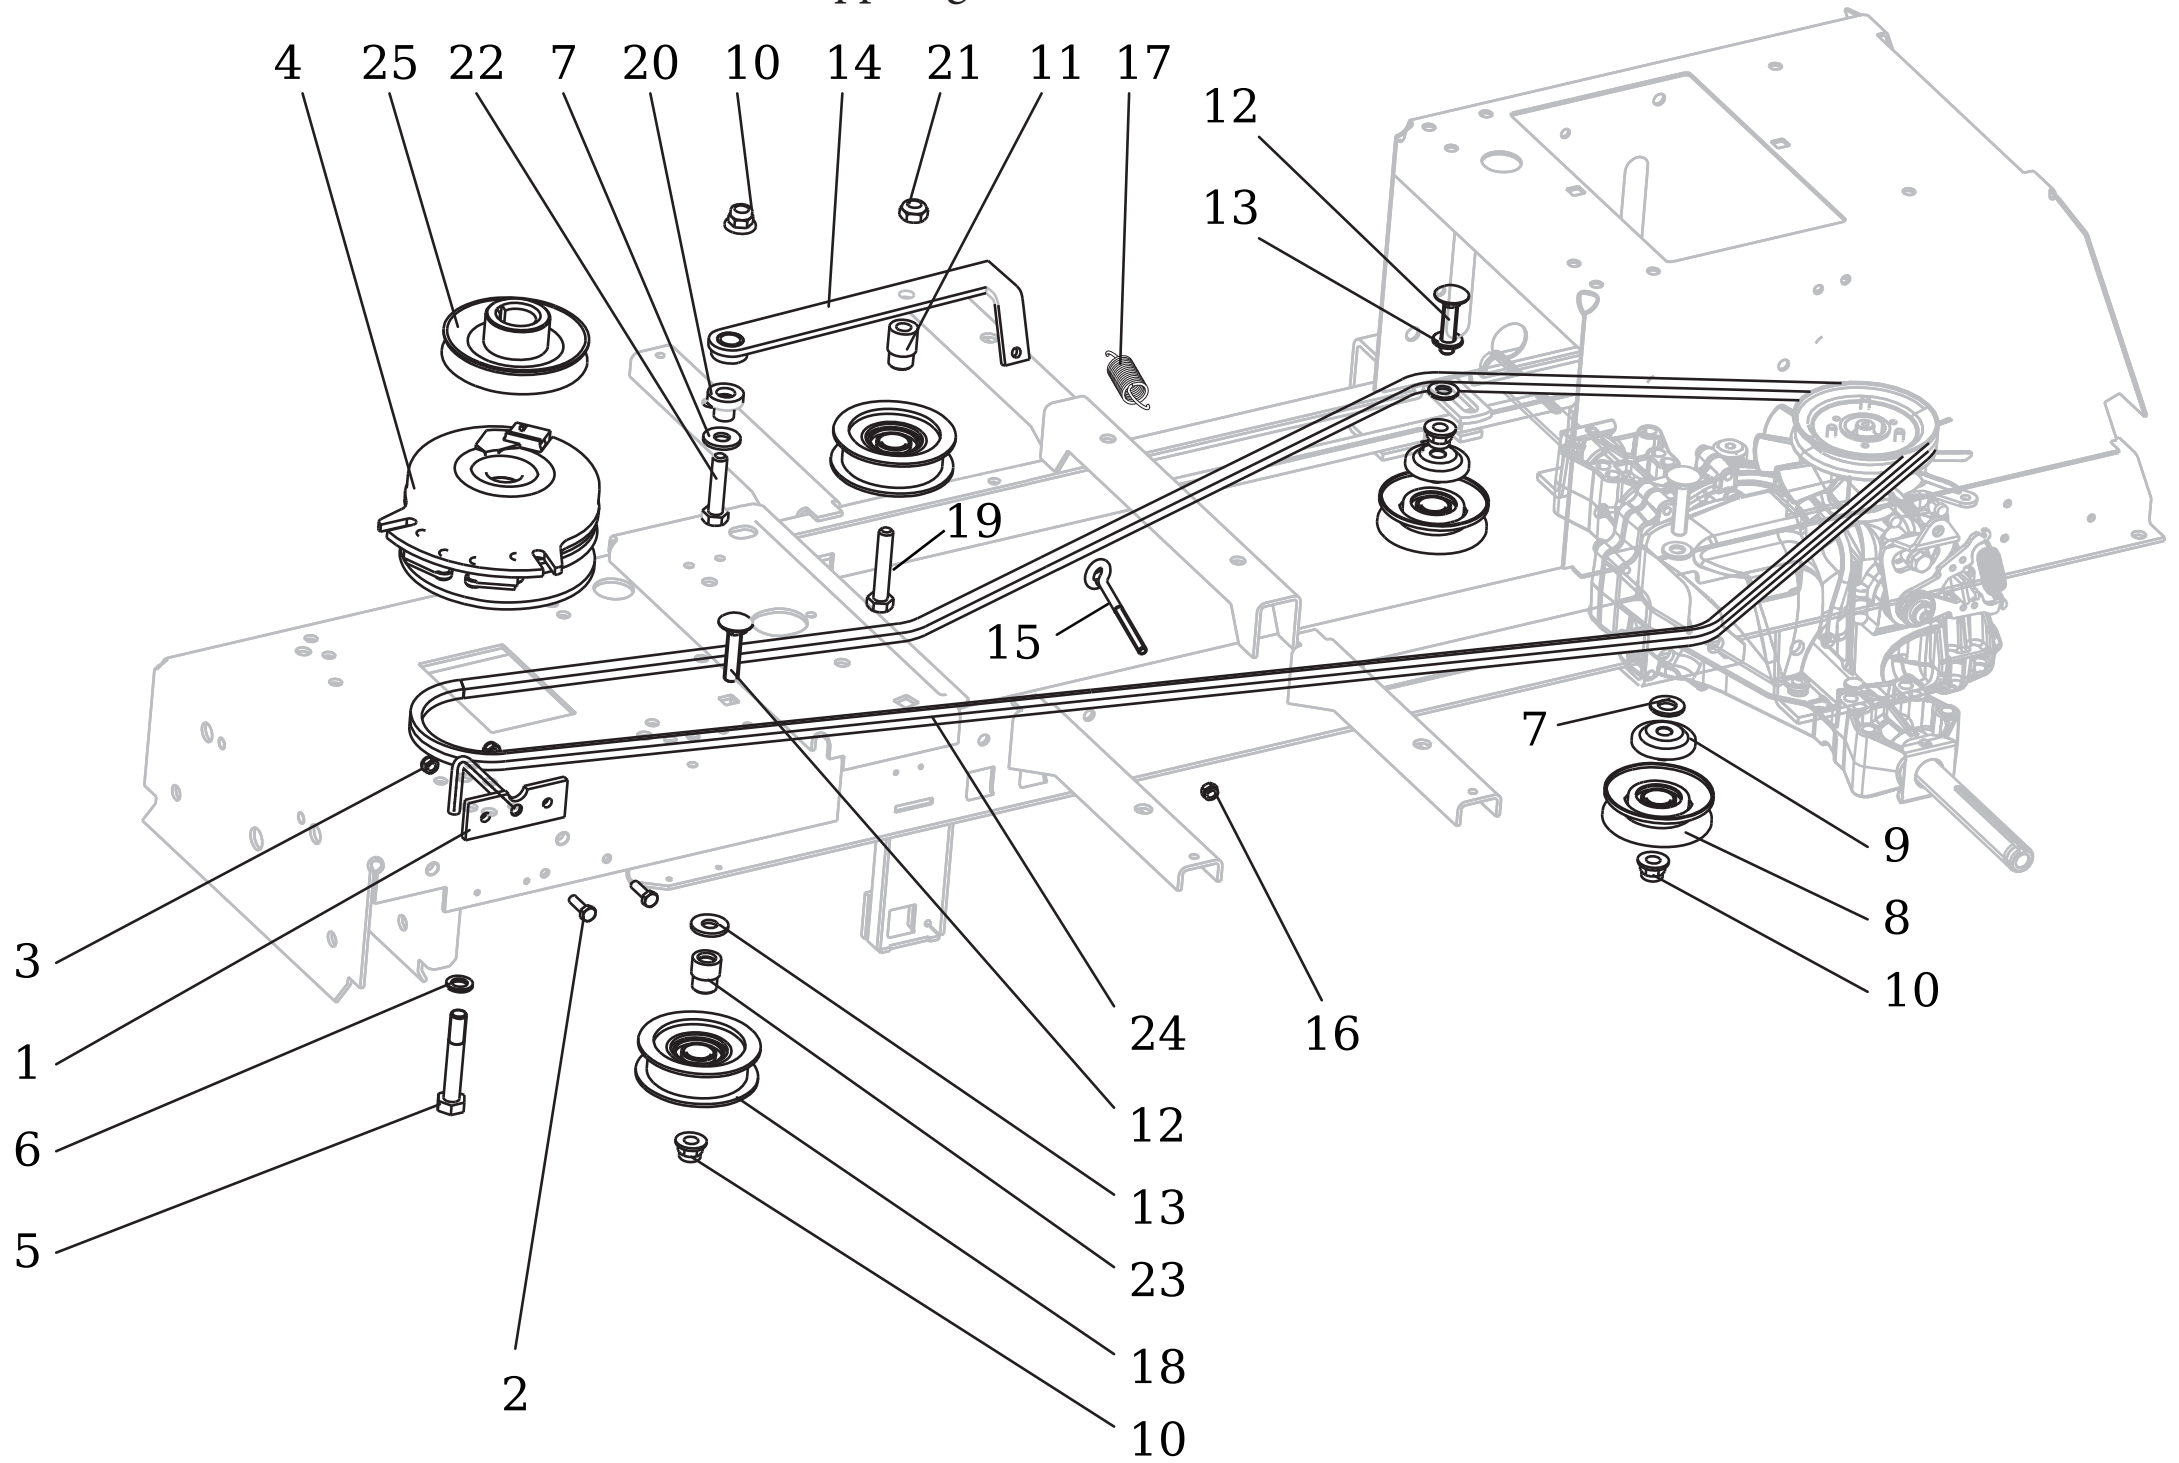

Elektrokupplung & Riemenscheiben B&S 16 PS

Ersatzteilnummern

Pos.	Artikelnummer	Beschreibung	Anzahl
1	S532936362263	Verdrehsicherung für El. Kupplung	1
2	N309503548	Schraube M6X20	2
3	N311129525	Mutter M6 DIN 6926	2
4	N532151196	Elektromagnetische Kupplung I-521	1
5	N309579511	Schraube UNF 7/16"X3" 10.9 verzinkt	1
6	N311219516	Unterlegscheibe NL 11 geklebt DACROM	1
7	N311212521	Unterlegscheibe 11 verzinkt	4
8	N532150824	Riemenscheibe COMPENSA C-00237/1	2
9	N532151119	Deckel C-00693 COMPENSA	2
10	N311129523	Mutter M10 DIN 6926 verzinkt	4
11	S532094215953	Buchse	1
12	N309019531	Schraube M10X45 021319 verzinkt	3
13	N311210505	Unterlegscheibe 13	3
14	S532913323033	Spannarm	1
15	N309578523	Augenschraube M6X80 S OKEMBN1006	1
16	N311129513	Mutter M6	1
17	N315231111	Feder TZ 2X14X62 verzinkt	1
18	N532150733	Spannrolle B 18 337 Plastik BB	2
19	N309203525	Schraube M 10X55	1
20	S532094214513	Buchse	1
21	N311129502	Mutter M10	1
22	N309203544	Schraube M10X45	1
23	S532094214533	Buchse für Spannrolle	1
24	N272731217	Keilriemen 13x2580 LI HA FARM.K	1
25	N532151118	Motorriemenscheibe 9-3325-28	1