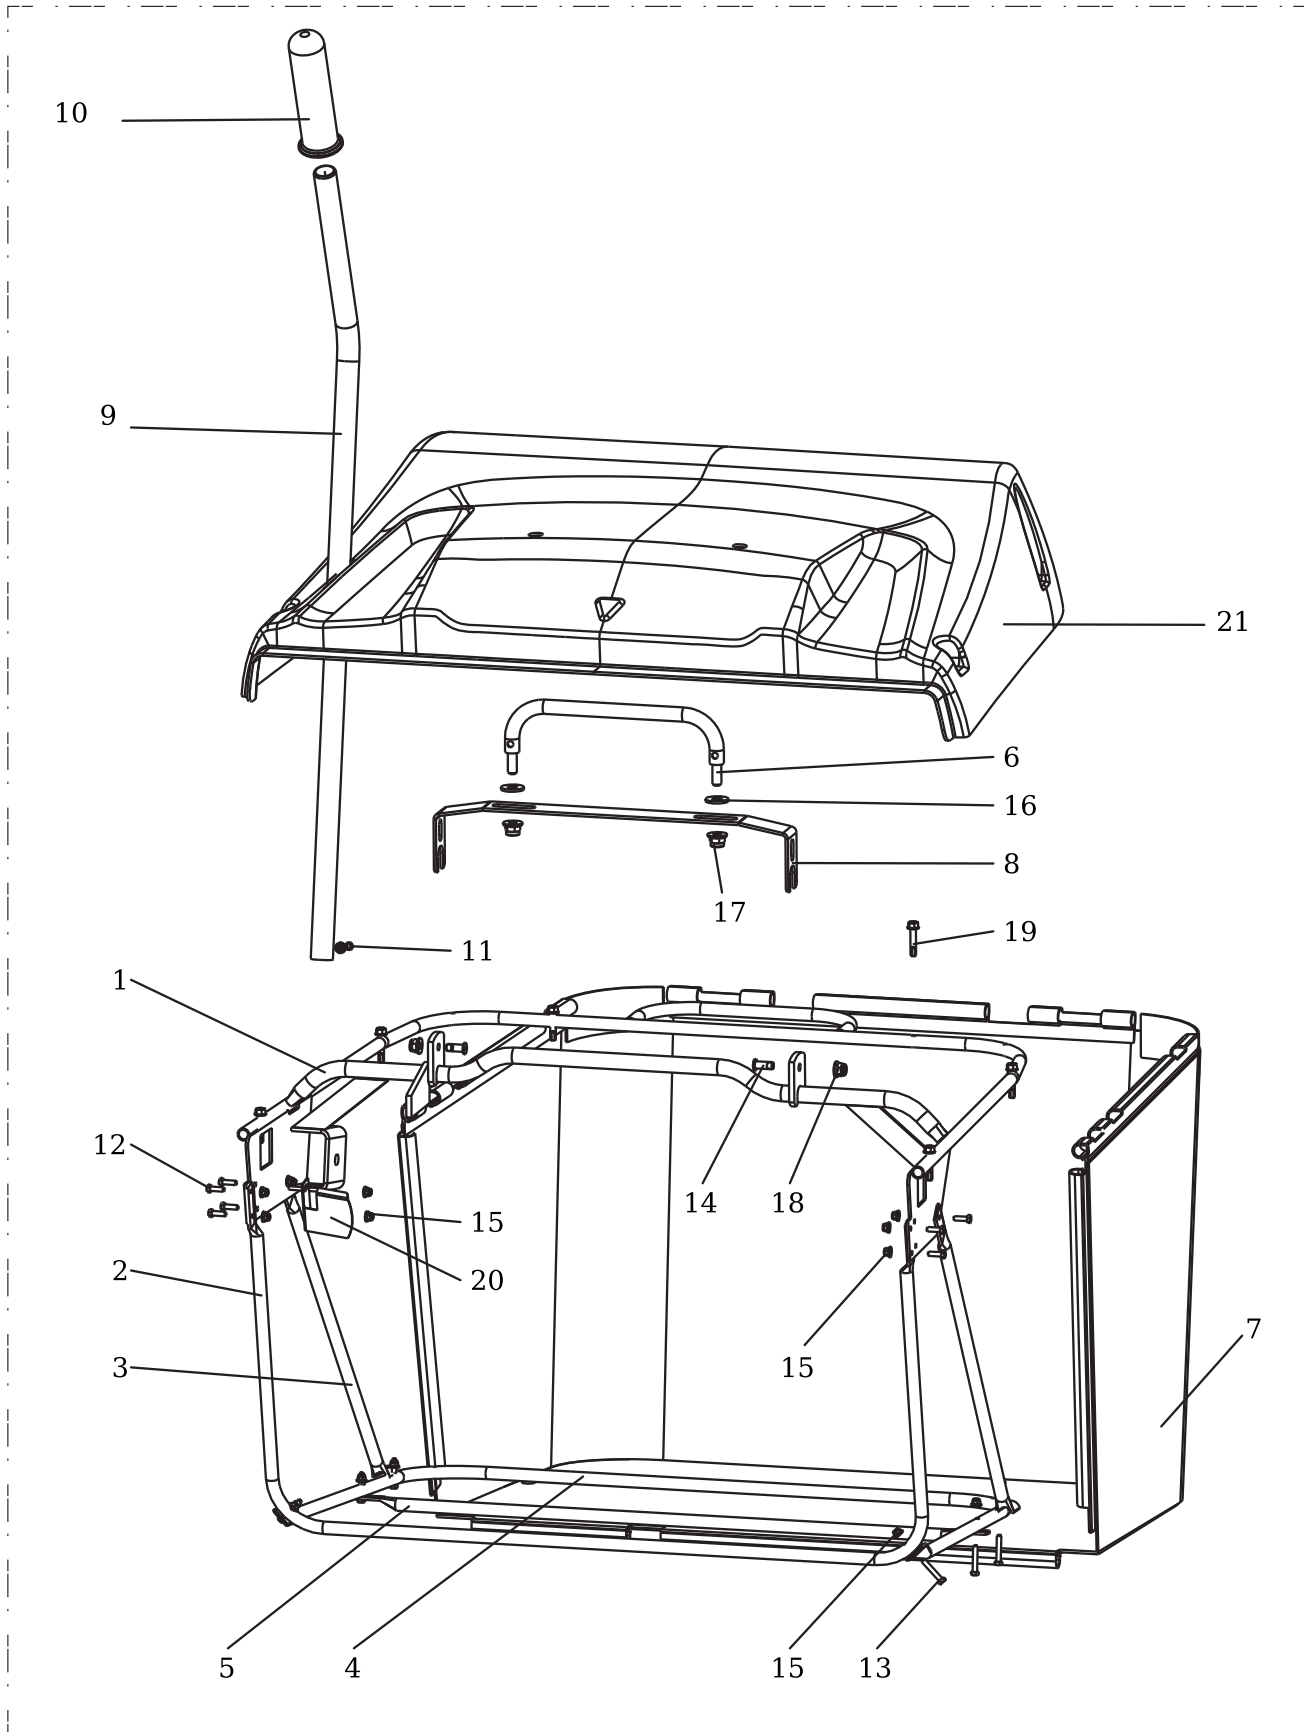

Fangsystem 300L

Ersatzteilnummern

Pos.	Artikelnummer	Beschreibung	Anzahl
1	S532974472693	Oberrahmen	1
2	S532074442233	Vorderes Rohr	1
3	S532074262133	Verstärkung 526,2mm	2
4	S532074442253	Unteres Rohr	1
5	S532074262013	Verbindungsrohr 740mm	1
6	S532913463253	Handgriff kompl.	1
7	N532150135	Fangsack 9-7432-202	1
8	S532015408483	Verstärkung	1
9	S532074202013	Aushubhebel	1
10	N532151120	Handgriff MOSS 10189	1
11	N309203548	Schraube M5X12	1
12	N309203539	Schraube M5X16	8
13	N309203555	Schraube M5X30	6
14	N309578535	Schraube M8X20 BN 1206	2
15	N311129524	Mutter M5 DIN 6926 verzinkt	15
16	N311212040	Unterlegscheibe	2
17	N311129523	Mutter M10 DIN 6926 verzinkt	2
18	N532150290	Mutter M8 DIN 6926 8 verzinkt	2
19	N309315013	Schraube ST 6.3X32 DIN 7504 K	6
20	S532097402233	Federblech für Fangkorb 0-9740-222	1
21	N532151213	Fangkorbdeckel TELSNIG 0-7447-276	1
22	S532974963013	Fangsystem Kpl. 300L	1