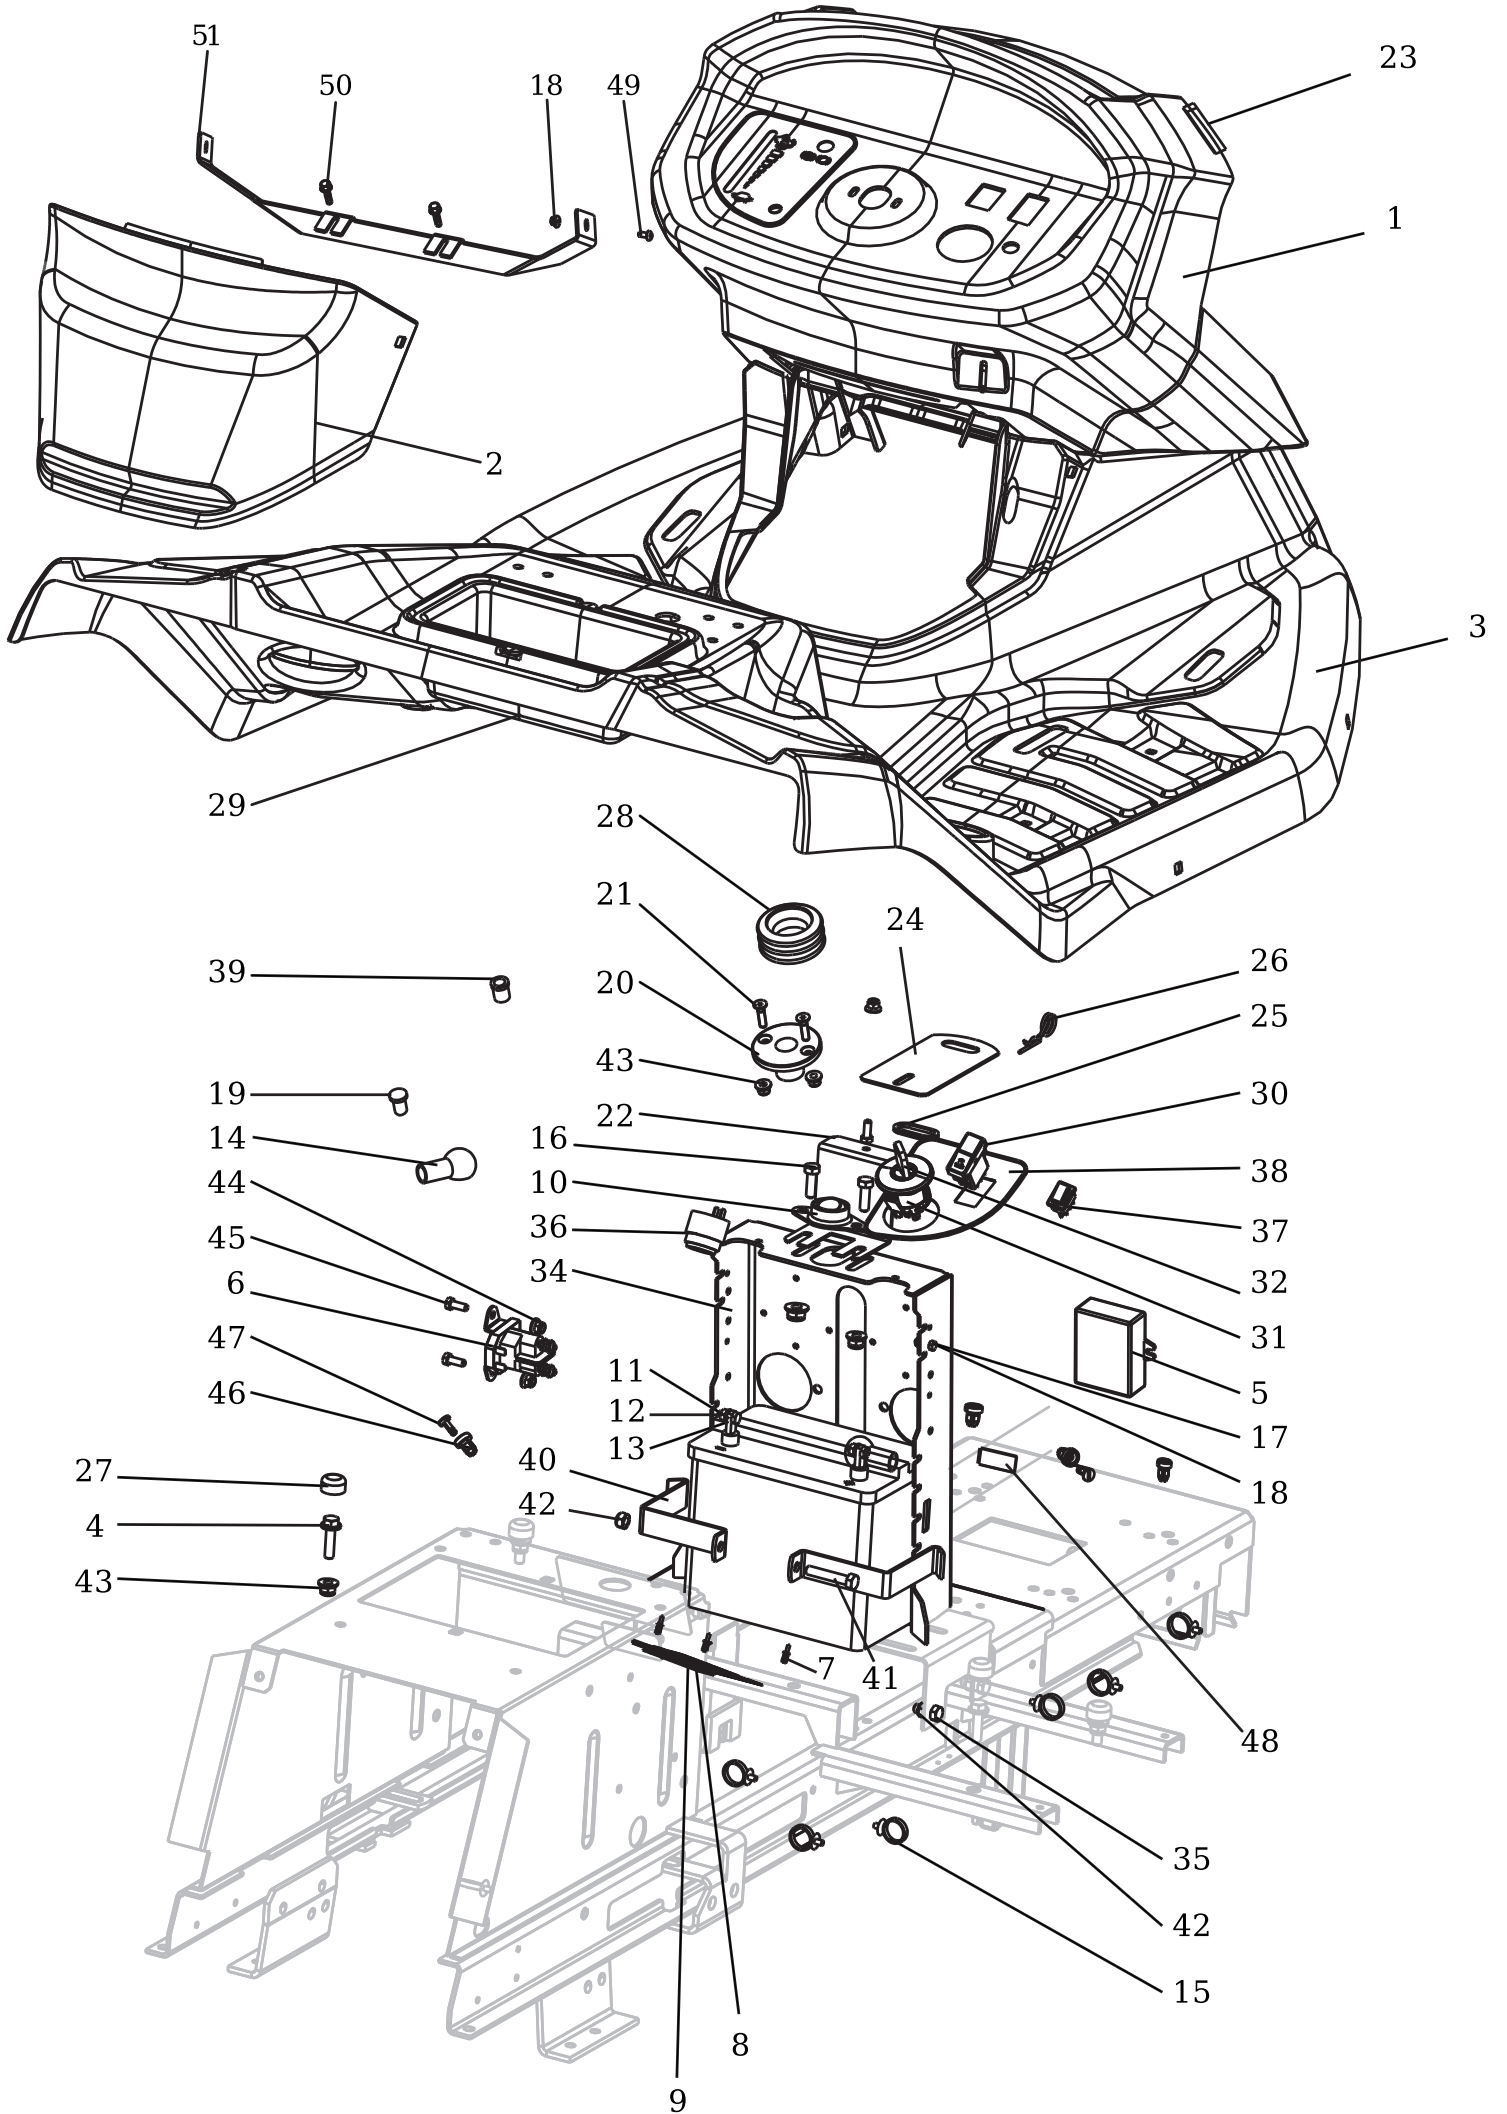

Bedienkonsole

Ersatzteilnummern

Pos.	Artikelnummer	Beschreibung	Anzahl
1	N532151432	Bedienkonsole 9-8048-207 TELSNIIG	1
2	N532151198	Abdeckung über Batterie 0-8547-807	1
3	N532151211	Trittbrett TELSNIIG 9-1847-336	1
4	N309578012	Schraube M8X30 DIN 6921 8.8 verzinkt	4
5	N341271187	Elektromodul KS 004062 AJ06/14	1
6	N000532033	Startrelais 12V CLUM94 255	1
7	N532151116	Kunststoffniet 282702	2
8	N532151003	Kunststoffniet PH4 D 6.5	2
9	N616100016	Bürstenabdeckung 9-9636-204	1
10	N324196022	Kugellager FL M12	1
11	N309503548	Schraube M6X20	2
12	N311210502	Unterlegscheibe 6.4	2
13	N311129513	Mutter M6	2
14	N273125006	Batteriepolabdeckung 273 125 020 050	2
15	N532150211	Kabelklammer 282 432	1
16	N309503512	Schraube M8X25	2
17	N309203539	Schraube M5X16	1
18	N311129524	Mutter M5 DIN 6926 verzinkt	3
19	N321841082	Blinddeckel BS 11/15 black	1
20	N321841069	Lenkradverschluss 0-1652-226	1
21	N309578503	Schraube M6X25 DIN7991 10.9 verzinkt	2
22	S532113415583	Halter	1
23	S532096342193	Kederband	2
24	S532113404693	Halter	1
25	N273121027	Gummidurchführung 22X2	1
26	N315238005	Federsplint 0-9245-233	1
27	N532151032	Schraubenabdeckung MOSS 463638	4
28	S532096262483	Faltbelag	1
29	N532151194	Ablagefach 0-8642-236	1
30	N345329023	PTO Schalter VDD2S001 9ZZCR 100	1
31	N443861007	Zündschloss DELTA 6900-47 P	1
32	N443900137	Zündschlüssel DELTA 688P-001	1
33	N443433003	Betriebsstundenzähler SENDEC DIGITAL	1
34	S532016422283	Konsolenträger	1
35	N309503517	Schraube M8X16	4
36	N443312021	Hupe PF 27 A 2	1
37	N345329025	Resetschalter 1932.3413	1
38	N283292797	Aufkleber Armaturenbrett rechts 0-8732-944	1
39	N443312023	Bremskontrollleuchte KS 004074	1
40	S532113425353	Batteriehalter	2
41	N309503559	Schraube M8X45	1
42	N311129501	Mutter M8	5
43	N532150290	Mutter M8 DIN 6926 8 verzinkt	6
44	N311129525	Mutter M6 DIN 6926	5
45	N309503508	Schraube M6X16	3
46	N532150903	Sitz für Schnellverschluss D7-201-802-010	6