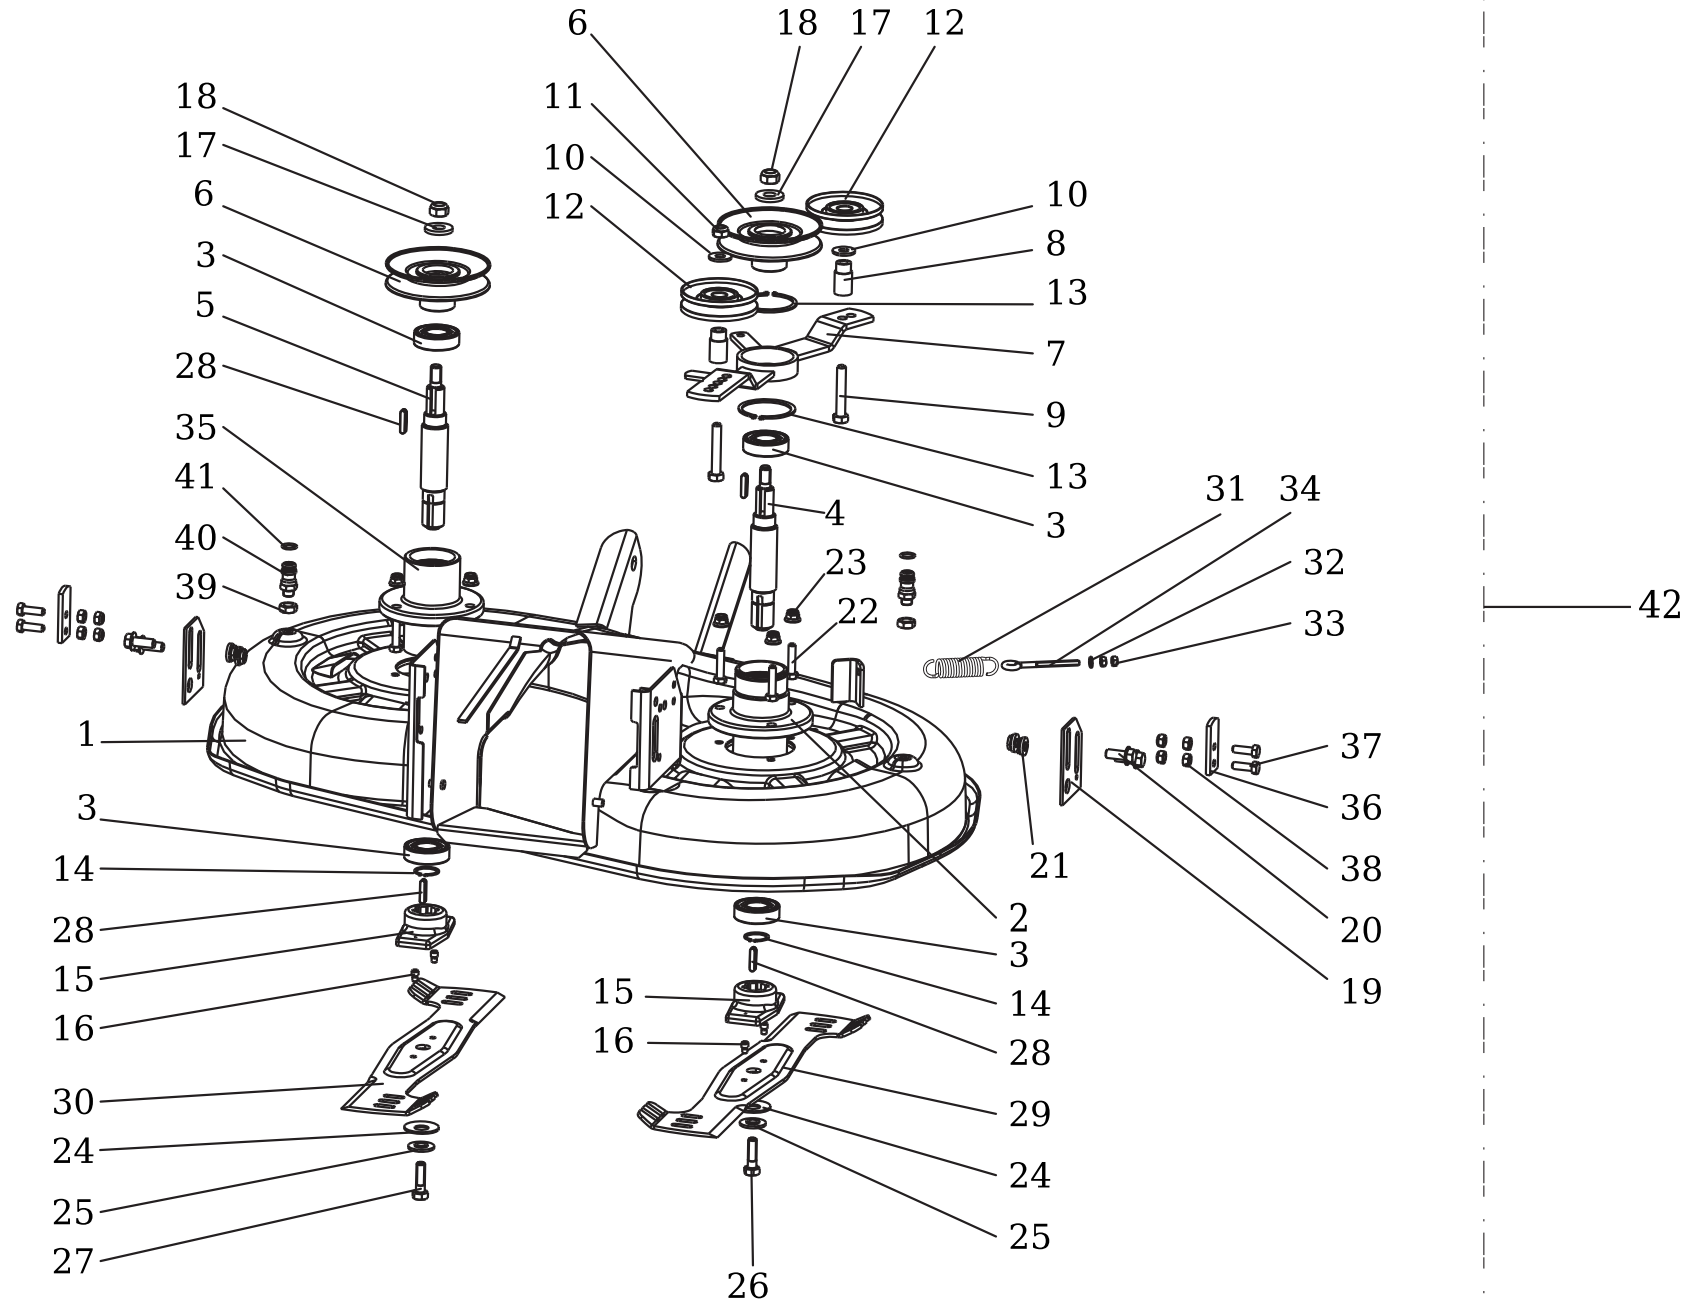

## Ersatzteilnummern

Pos.	Artikelnummer	Beschreibung	Anzahl
1	N722643023	Buchse 0-9462-202	4
1	S532037322233	Klinke	1
3	S532113408253	Halter für Bremsschalter	1
4	S532980442613	Fahrarm	1
5	S532095212883	Distanz	4
6	N532151184	Bremsgestänge 0-8041-327	1
7	N315231171	Feder 0-9746-449	1
8	S532980364823	Arm Kpl.	1
9	N532151197	Antriebsgestänge 9-8042-238	1
10	S532980517423	Rückwärtspedal	2
11	N273151013	Pedal gummi rückwärts 0-8832-234	1
12	N273151011	Pedal gummi Rückwärts 65 137 Favorit	2
13	N532991062	Getriebe HYDRO GEAR T2	1
14	S532113408273	Getriebehalter links	1
15	S532113408263	Getriebehalter rechts	1
16	S532113425343	Getriebehalter	1
17	S532080403183	Bypasshebel	1
18	N532150290	Mutter M8 DIN 6926 8 verzinkt	6
19	N311338517	Sicherungssplint 3.2X25	4
20	N311338516	Sicherungssplint 3.2X20	1
21	N273192027	Unterlegscheibe 0-9620-392 T5	1
22	N311338513	Sicherungssplint Din 94 1.6X12	2
23	N532150993	Drehtaste schwarz Nylon KTSR	1
24	N532151186	Verbindungsstange für Parkbremse 9-8042-2	1
25	N309501567	Schraube M8X90	4
26	N311210503	Unterlegscheibe 8.4	6
27	N311210504	Unterlegscheibe 10.5	1
28	N311212517	Unterlegscheibe 9 verzinkt	2
29	N311120520	Mutter M8	2
30	N311210501	Unterlegscheibe 5.3	2
31	N532150994	Schalter DELTA 6710-01B	1
32	S532980365393	Umlenkhebel Kpl.	1
33	S532980442583	Bremsarm	1
34	N442073017	Kugelbolzen 13 DIN 71803 C verzinkt	1
35	N311129520	Mutter M8 DIN 6923 8 gezahnt verzinkt	1
36	N442073018	Sicherungssplint 13 DIN 71805 S	1
37	S532195203773	Distanz	2
38	S532092208363	Unterlegscheibe 42X19,3X2	4
39	S532092208153	Unterlegscheibe 42X18,5X0,5	10
40	N309315012	Schraube ST 4.2X13 DIN 7504-K BN1	2
41	N315238037	Hohlspannstift 5X22	2
42	N311732023	Sicherungsring E-75 3/4"	2
43	N532150915	Radkappe 0-8025-237	2
44	S532092312163	Keil	2
45	N311210507	Unterlegscheibe 17	2
46	N309503556	Schraube M8X55	1

# Mähdeck 92cm