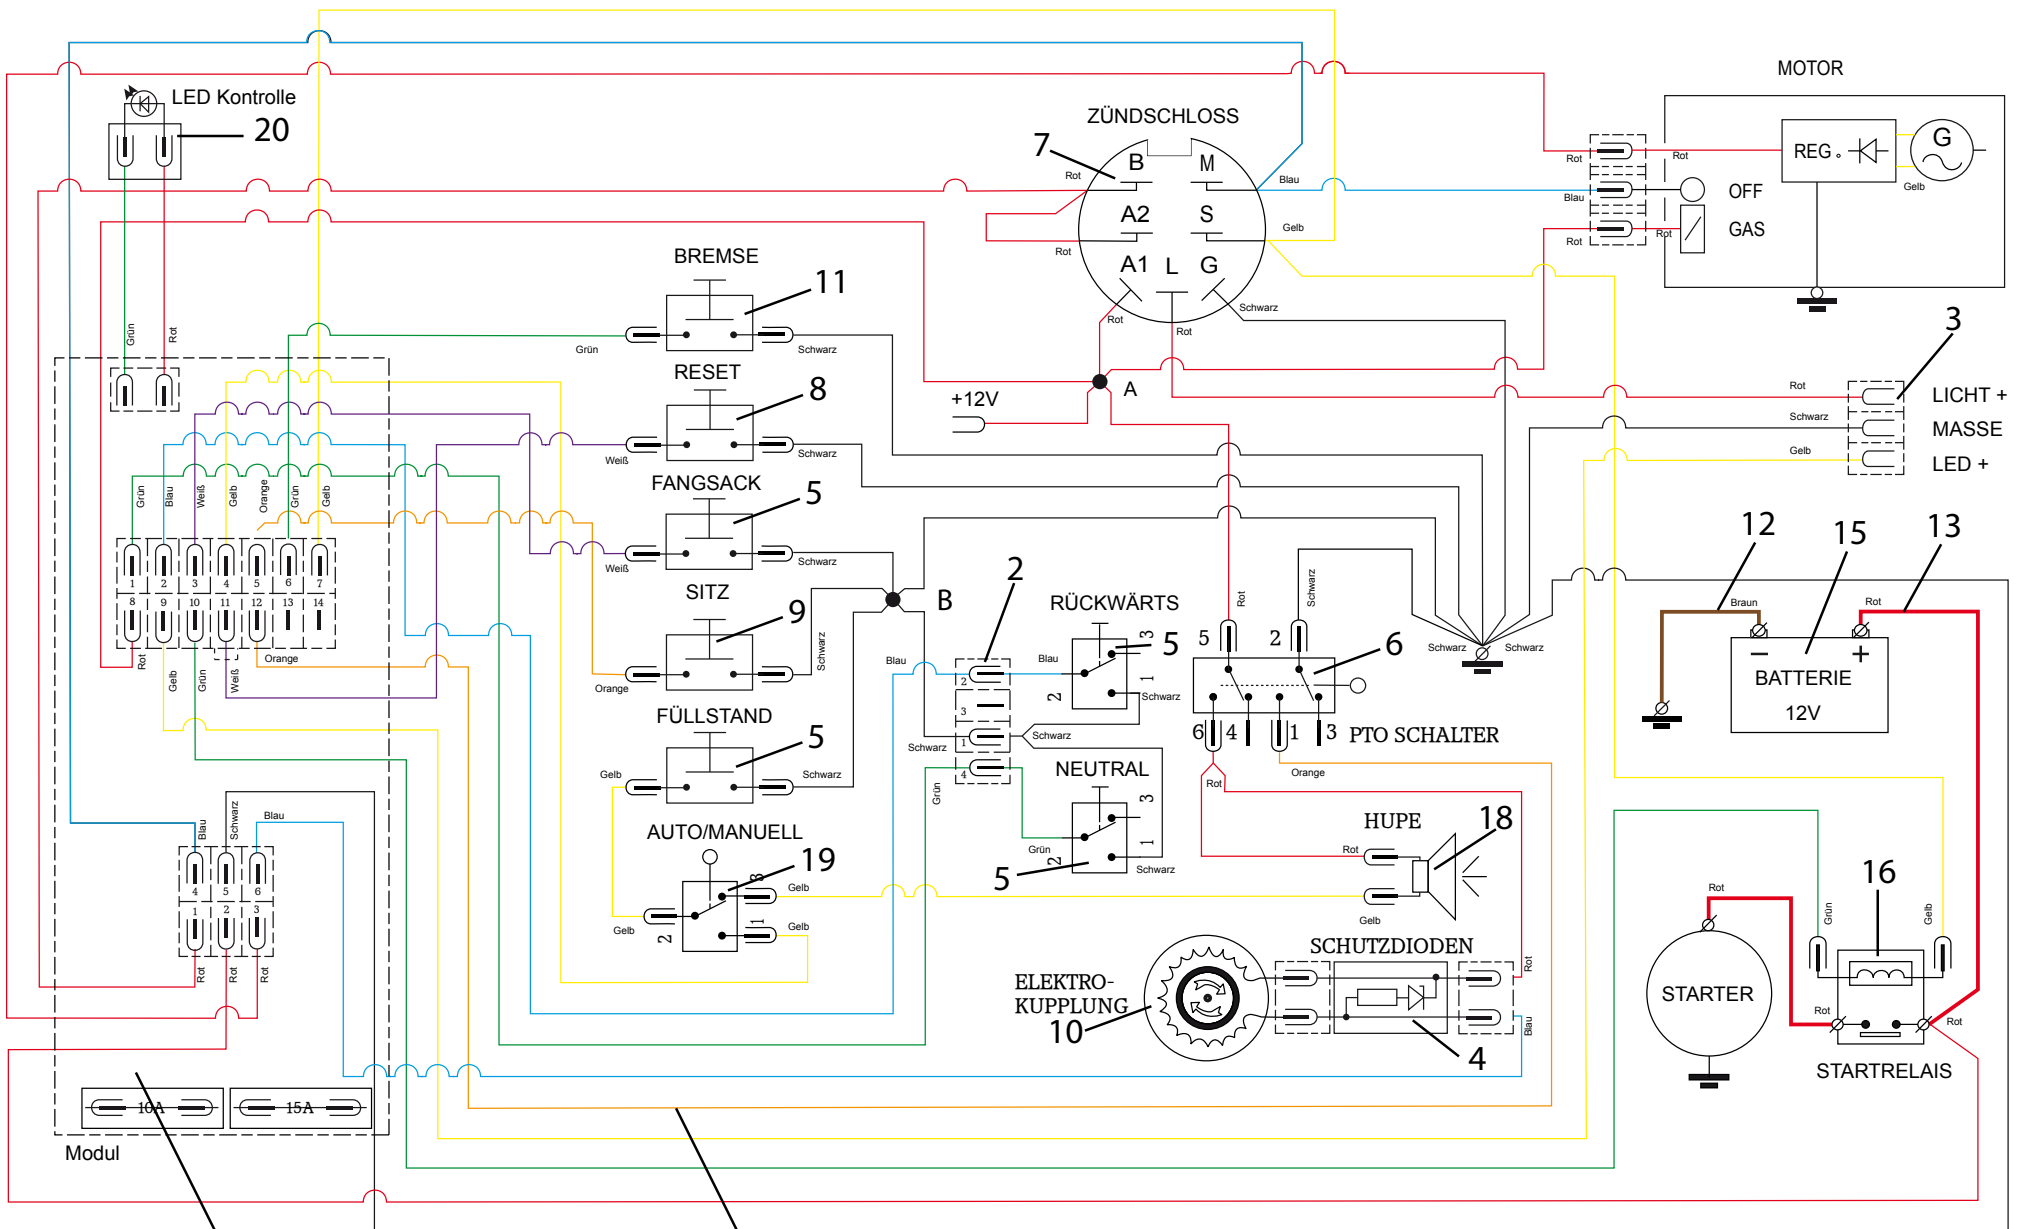

Elektrik

Ersatzteilnummern

Pos.	Artikelnummer	Beschreibung	Anzahl
1	N341271186	Kabelbaum KS 004067	1
2	N341271193	Schalterkabelbaum KS004081	1
3	N341271163	Lampenkabel KS 004025 3-Fach	1
4	N341271052	Schutzdioden 9-8316-571	1
5	N345359004	Mikroschalter MKH 12 D 13-S1	4
6	N345329023	PTO Schalter VDD2S001 9ZZCR 100	1
7	N443861007	Zündschloss DELTA 6900-47 P	1
8	N345329025	Resetschalter 1932.3413	1
9	N532150990	Sitzschalter DELTA 6500-02	1
10	N532151196	Elektromagnetische Kupplung I-521	1
11	N532150994	Schalter DELTA 6710-01B	1
12	N341271021	Minuskabel 9-8316-570	1
13	N341271172	Pluskabel 9-8316-624	1
14	N443433003	Betriebsstundenzähler SENDEC DIGITAL	1
15	N346211006	Batterie 12V-24H trocken, geladen	1
16	N000532033	Startrelais 12V CLUM94 255	1
17	N341271187	Elektromodul KS 004062 AJ06/14	1
18	N443312021	Hupe PF 27 A 2	1
19	N345329017	Aut/Man Schalter	1
20	N443312023	Bremskontrollleuchte KS 004074	1