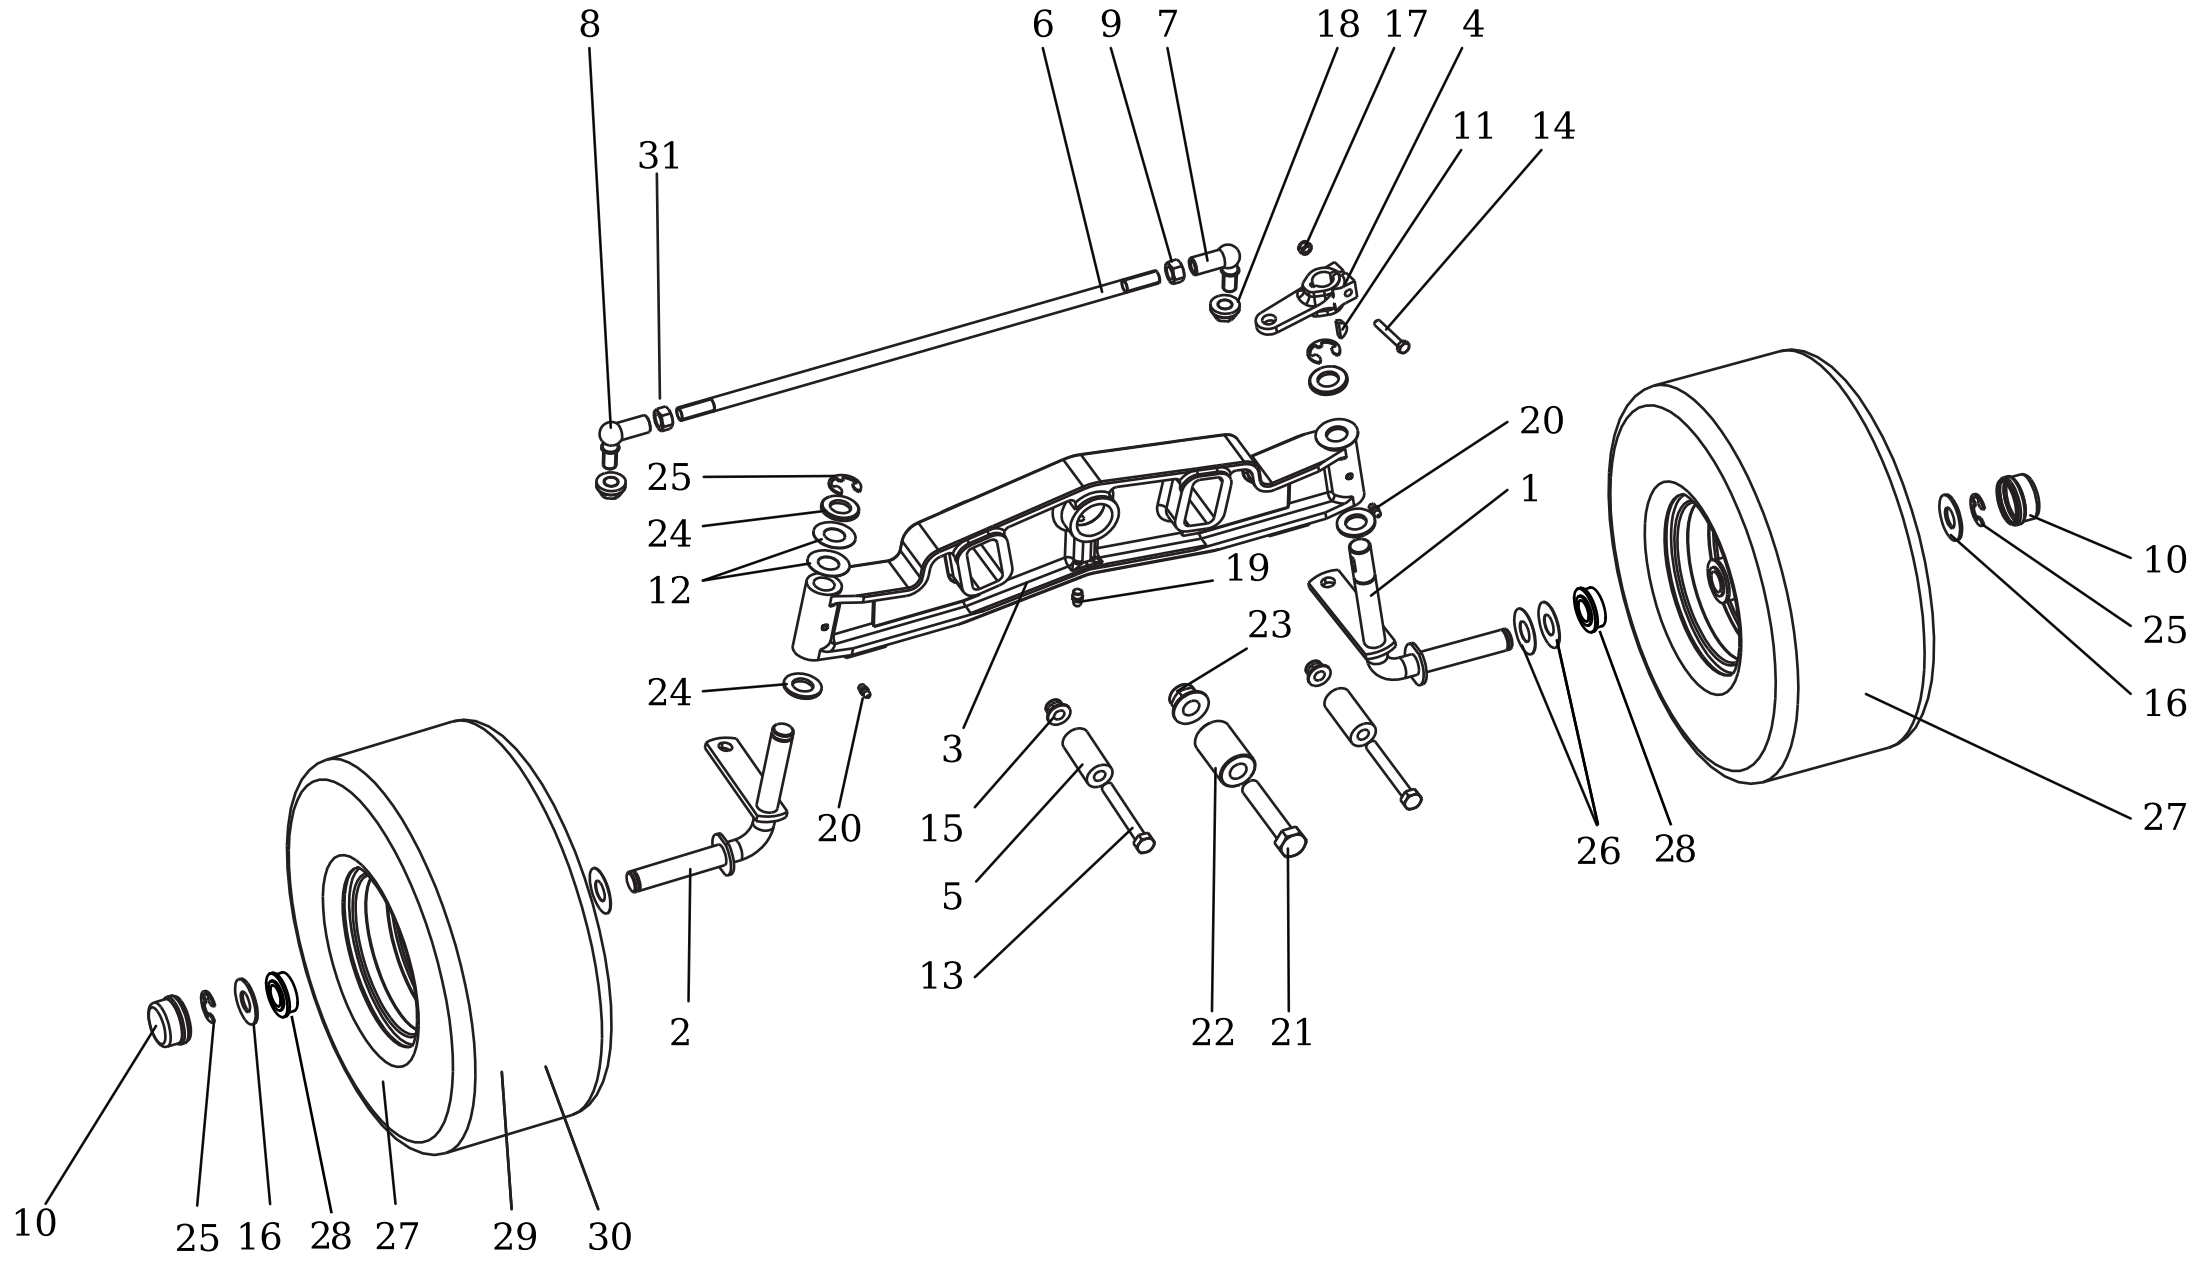

Vorderachse 2WD

Ersatzteilnummern

Pos.	Artikelnummer	Beschreibung	Anzahl
1	S532916432263	Achsschenkel links	1
2	S532916432273	Achsschenkel rechts	1
3	S532016542063	Vorderachse	1
4	S532080503603	Lenkhebel	1
5	S532195203533	Distanzstück	2
6	N532980152	Spurstange 0-9010-569	1
7	N442073020	Winkelgelenk 16 P DIN71802CS M12	1
8	N442073019	Winkelgelenk 16 L DIN71802CS M12	1
9	N311120539	Mutter M12 linksgewinde	1
10	N532150915	Abdeckkappe 0-8025-237	2
11	N3111728003	Keil 5e7x7.5	1
12	N311210514	Unterlegscheibe 19	4
13	N309501527	Schraube M10X80	2
14	N309203524	Schraube M6X40	1
15	N311129523	Mutter M10 DIN 6926 verzinkt	1
16	S532092208363	Unterlegscheibe	2
17	N311129513	Mutter M6	1
18	N311129521	Mutter M12 DIN 6923 8 gezahnt verzinkt	2
19	N425111016	Schmiernippel MK 8X1	1
20	N425111004	Schmiernippel MK 6X1	2
21	N309501524	Schraube M16X80	1
22	S532093202793	Distanzstück	1
23	N311129527	Mutter M16 DIN 6926	1
24	S532092208383	Unterlegscheibe	4
25	N311732023	Sicherungsring E-75 3/4"	4
26	S532092208153	Unterlegscheibe	6
27	N532940171	Vorderrad 15x6.00-6 CHEVRON	2
28	N324196019	Lager 3/4" Compensa C 00 124/1	4
29	N274161029	Vorderreifen 15X6.00-6 CHEVRON	2
30	N325111026	Vorderradfelge 4.50AX6H2 OTR	2
31	N311120504	Mutter M12	1