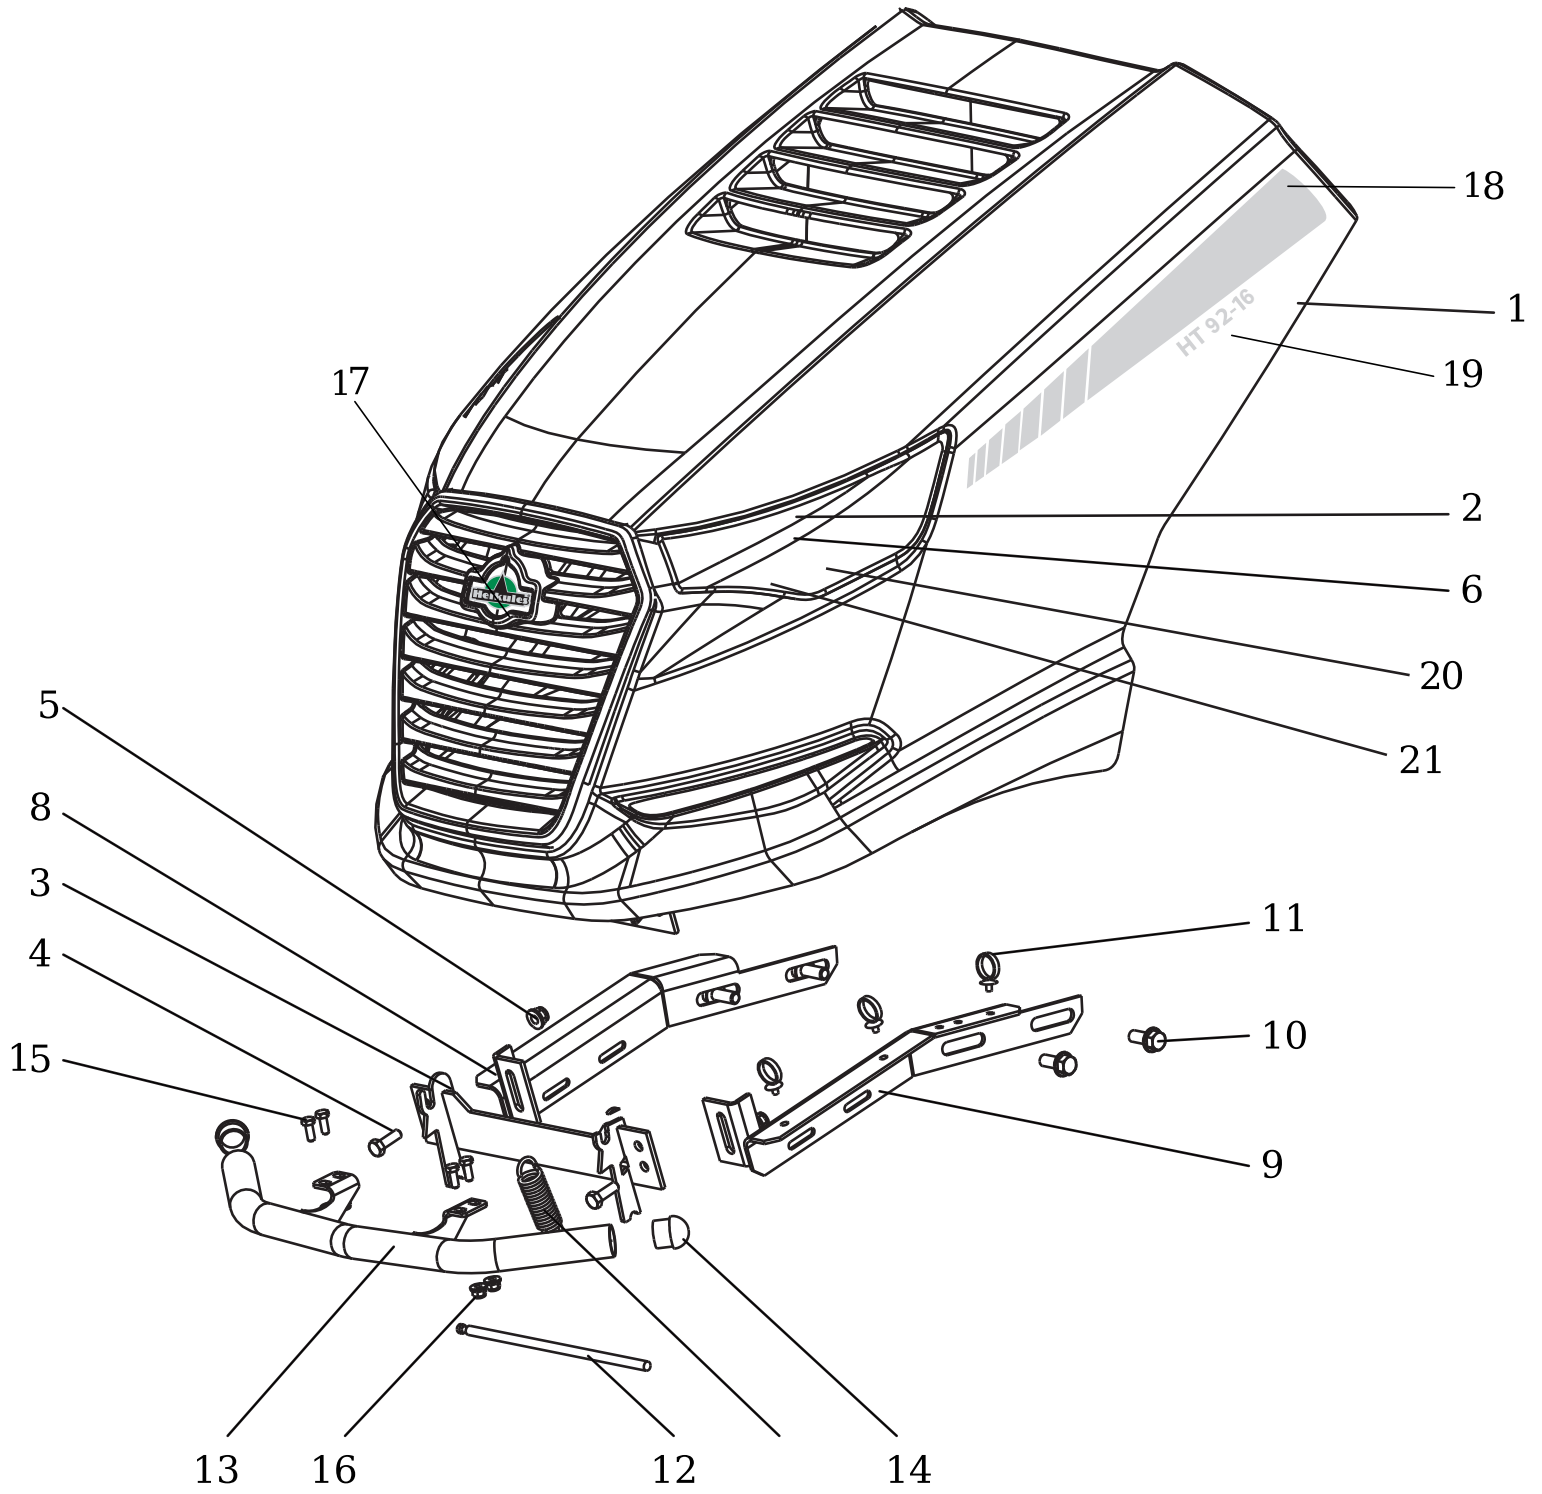

Motorhaube

Ersatzteilnummern

Pos.	Artikelnummer	Beschreibung	Anzahl
1	N532151212	Motorhaube TELSNIG 9-1849-386	1
2	N347411002	Halogenleuchtbirne MR 16 PR.50MM10	2
3	S532913405653	Motorhaubenhalter	2
4	N309503512	Schraube M8X25	2
5	N532150290	Mutter M8 DIN 6926 8 verzinkt	2
6	N341271163	Lampenkabel KS 004025	1
7	N315231203	Feder 0-9746-472	1
8	S532913368683	Konsole Kpl. rechts	1
9	S532913368693	Konsole Kpl. Links	1
10	N309578529	Schraube M10X25KL100 RIPP V. DAC	4
11	N532150211	Kabelklammer 282 432	3
12	S532013102143	Sicherungsstange	1
13	S532918452133	Stosstange	1
14	N321841091	Endkappe 28X1.5-2	2
15	N309503508	Schraube M6X16	4
16	N311129525	Mutter M6 DIN 6926	4
17	81176	Herkules Aufkleber geschäumt 80x51mm	1
18	3400	Aufkleber Streifen Haube	1
19	3393	Aufkleber Typ HT 92-16	1
20	N532151318	Scheinwerfer mit LED Einsatz Kpl.	1
21	N532151326	Scheinwerferglas HT	1