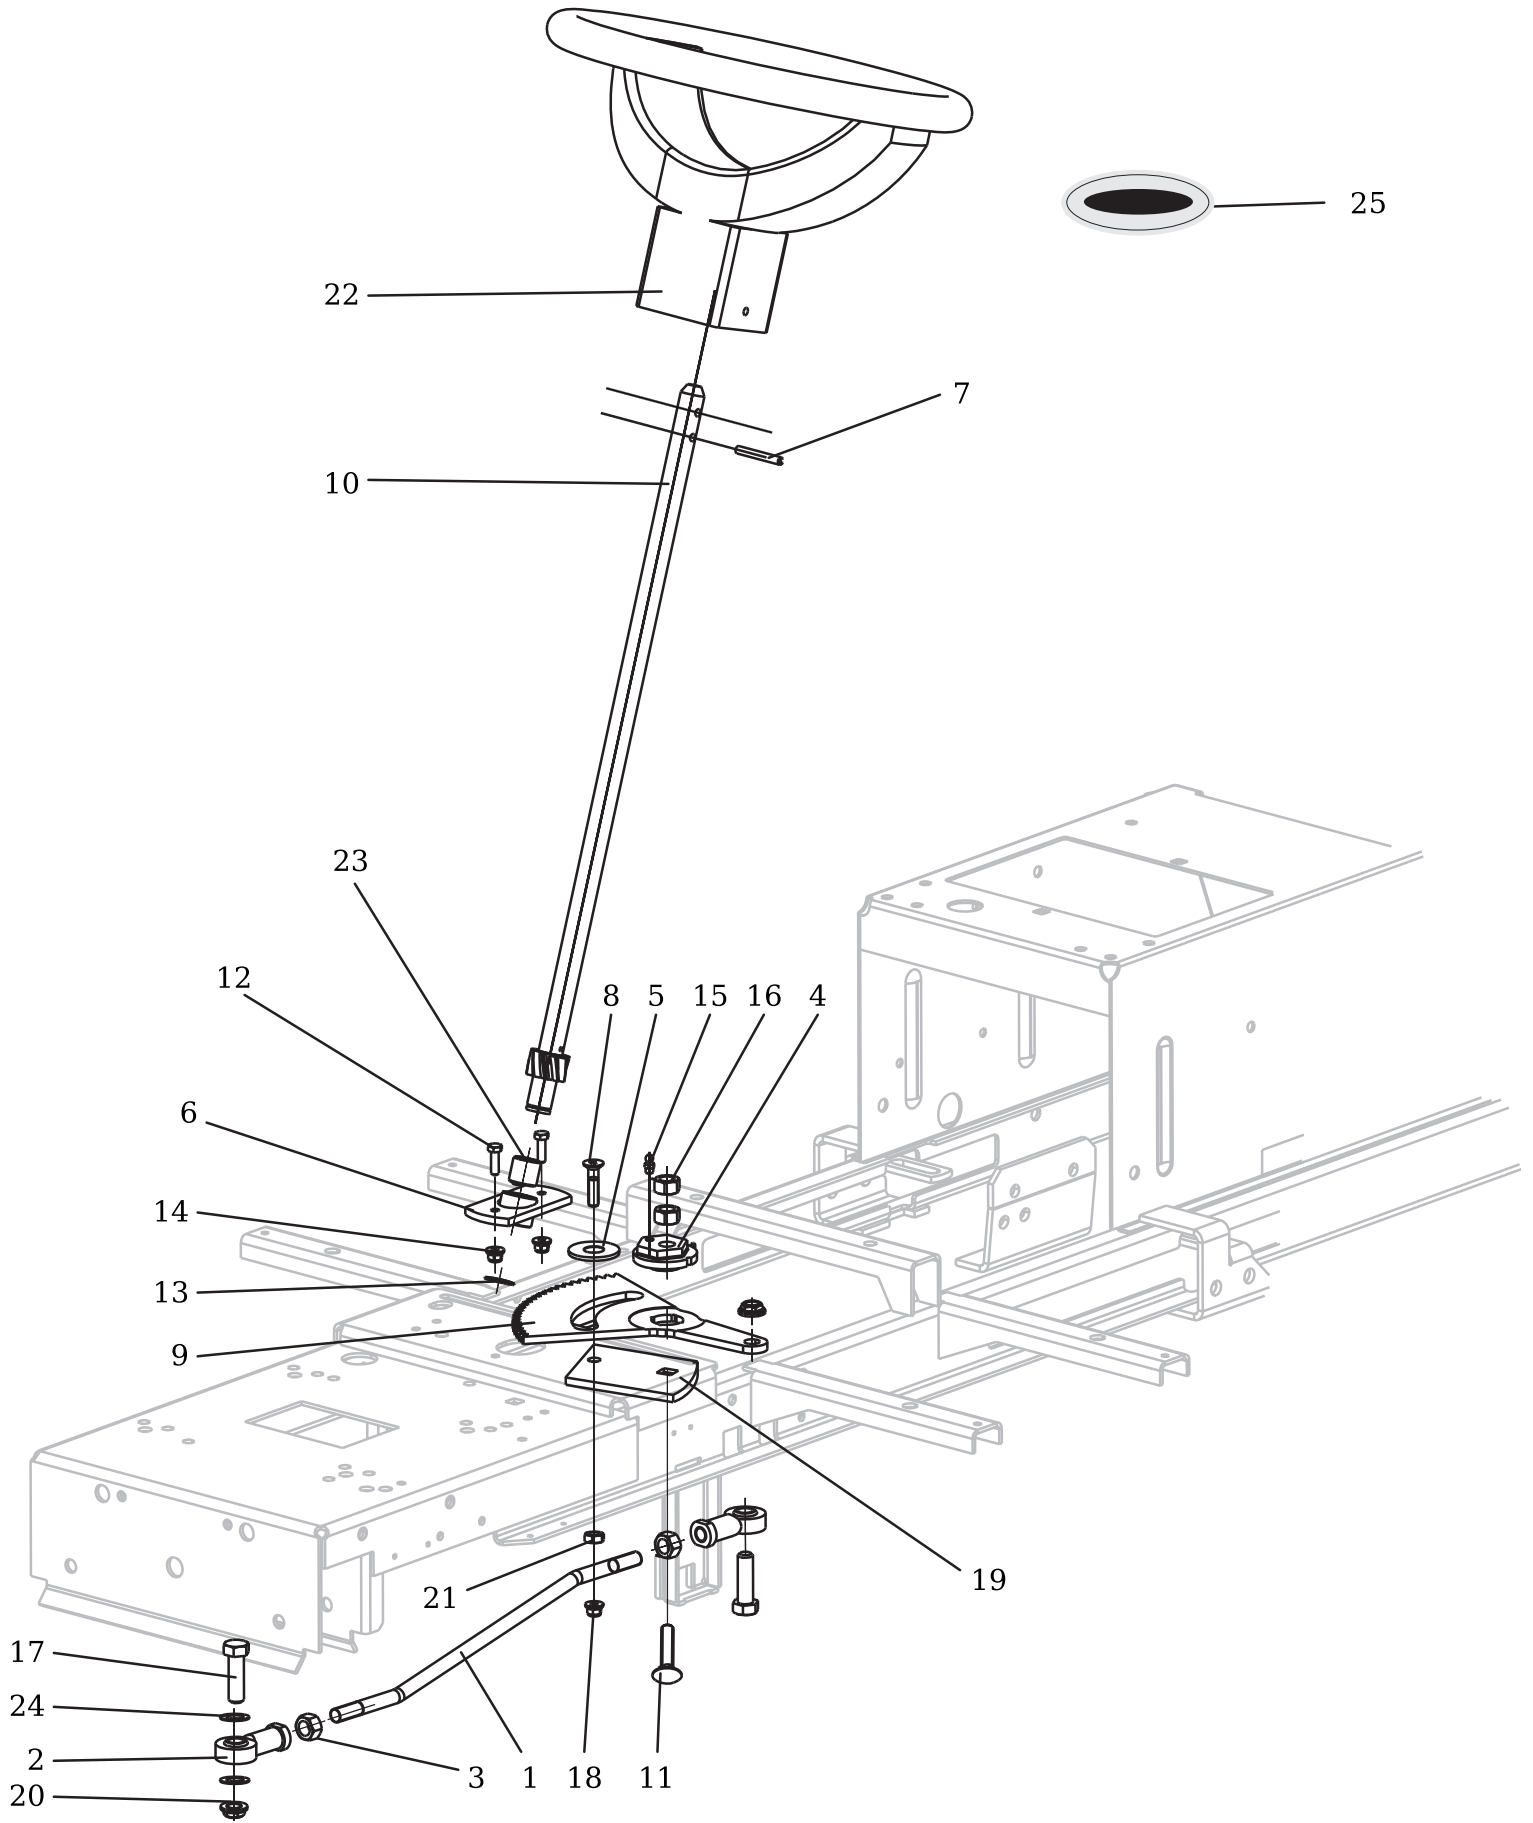

Lenkung 2WD

Ersatzteilnummern

Pos.	Artikelnummer	Beschreibung	Anzahl
1	N532980153	Lenkstange 0-8041-321	1
2	N442073028	Gelenkkopf PHS 12 CN	2
3	N311150505	Mutter M12	2
4	S532080272033	Exzenter	1
5	S532195202593	Distanzstück	1
6	S532938542093	Lagersitz	1
7	N315238031	Hohlspannstift 6X45	1
8	N309578534	Schraube M8X35 DIN 7991 10.9 ZN	1
9	S532033322433	Zahnsegment	1
10	S532930252193	Lenkstange Kpl.	1
11	N309019522	Schraube M12X55.8.8 A3L ISO 8677	1
12	N309503548	Schraube M6X20	2
13	N311733607	Sicherungsring 19	1
14	N311129525	Mutter M6 DIN 6926	2
15	N425111004	Schmiernippel MK 6X1	1
16	N311150505	Mutter M12	2
17	N309503505	Schraube M12X40	2
18	N311120520	Mutter M8	1
19	S532113326273	Platte	1
20	N311129521	Mutter M12 DIN 6923 8 gezahnt verzinkt	2
21	N311129520	Mutter M8 DIN 6923 8 gezahnt verzinkt	1
22	N443821004	Lenkrad M2000	1
23	N323721002	Buchse 1920 KU	1
24	N311214504	Federring 12	2
25	N283292673	Lenkradaufkleber	1