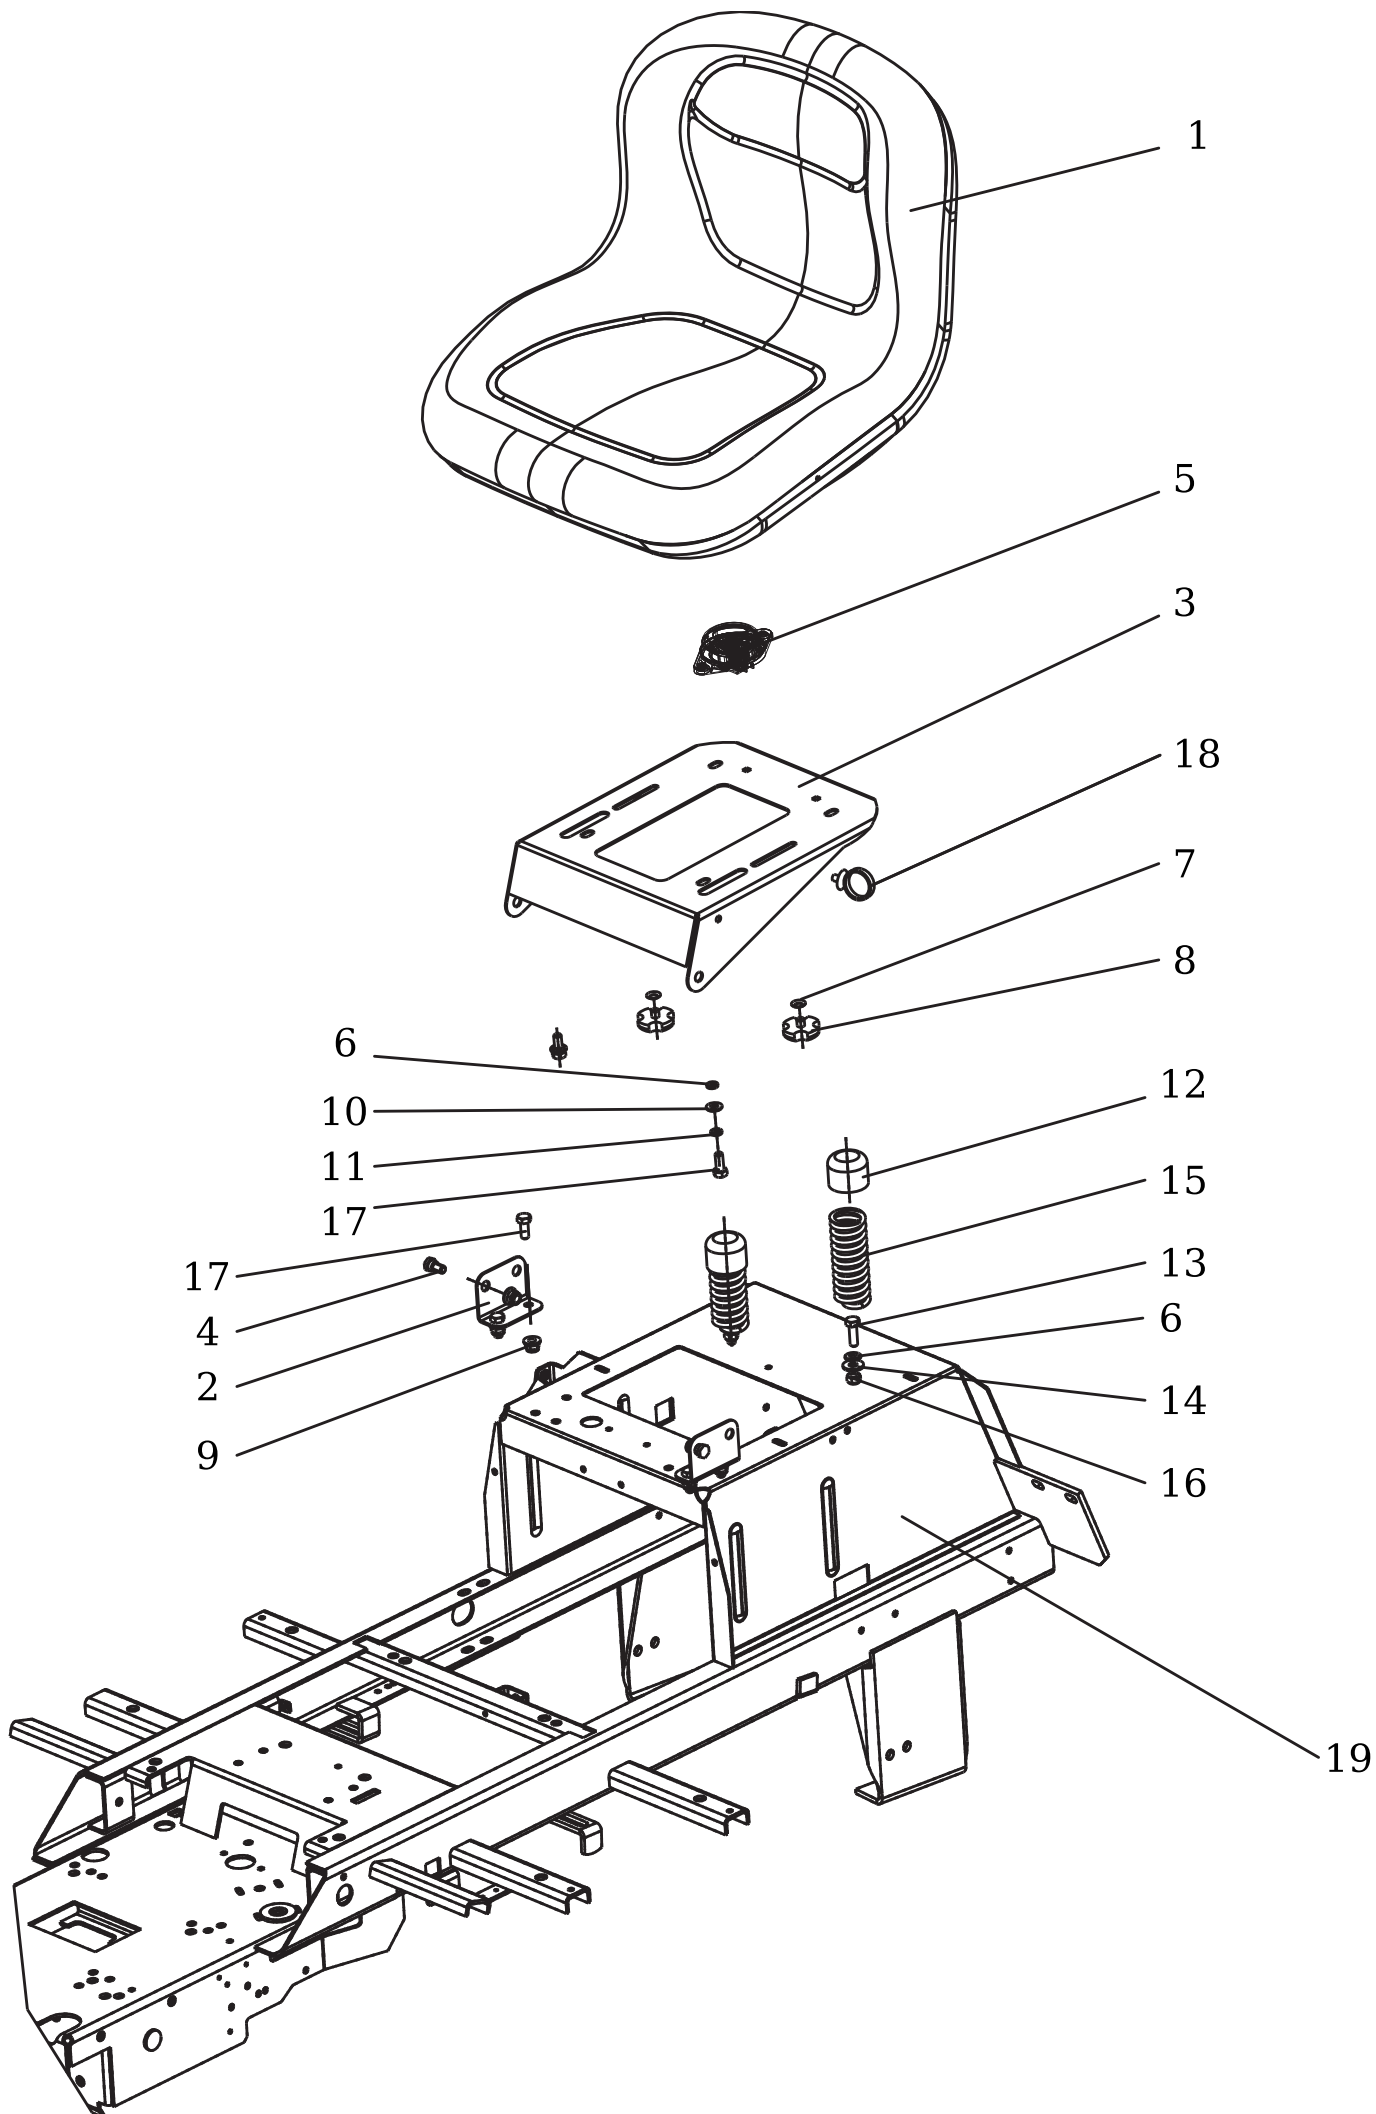

Sitz ohne Armlehnen

Ersatzteilnummern

Pos.	Artikelnummer	Beschreibung	Anzahl
1	N532150991	Sitz XH 150 MILSCO	1
2	S532113402403A	Trägerhalter	2
3	S532018472433	Sitzträger	1
4	N309599012	Schraube des Sitzträgers 0-9016-427	2
5	N532150990	Sitzschalter DELTA 6500-02	1
6	N311219002	Unterlegscheibe BN 739 8X12X2	2
7	N311213503	Unterlegscheibe 8.4 verzinkt	2
8	N532150213	Knebelschraube M8X18 PR.40 schwarz	2
9	N532150290	Mutter M8 DIN 6926 8 verzinkt	6
10	N311210503	Unterlegscheibe 8.4	2
11	N311214502	Federring 8	2
12	N532150208	Federabdeckung 38 A/PVC schwarz	2
13	N309503512	Schraube M8X25	2
14	N311212517	Unterlegscheibe 9 verzinkt	4
15	N315231124	Feder 0-9746-434	2
16	N311129501	Mutter M8	2
17	N309503518	Schraube M8X20	6
18	N532150211	Kabelklammer 282 432	1
19	S532912962813	Rahmen Kpl. 92	1