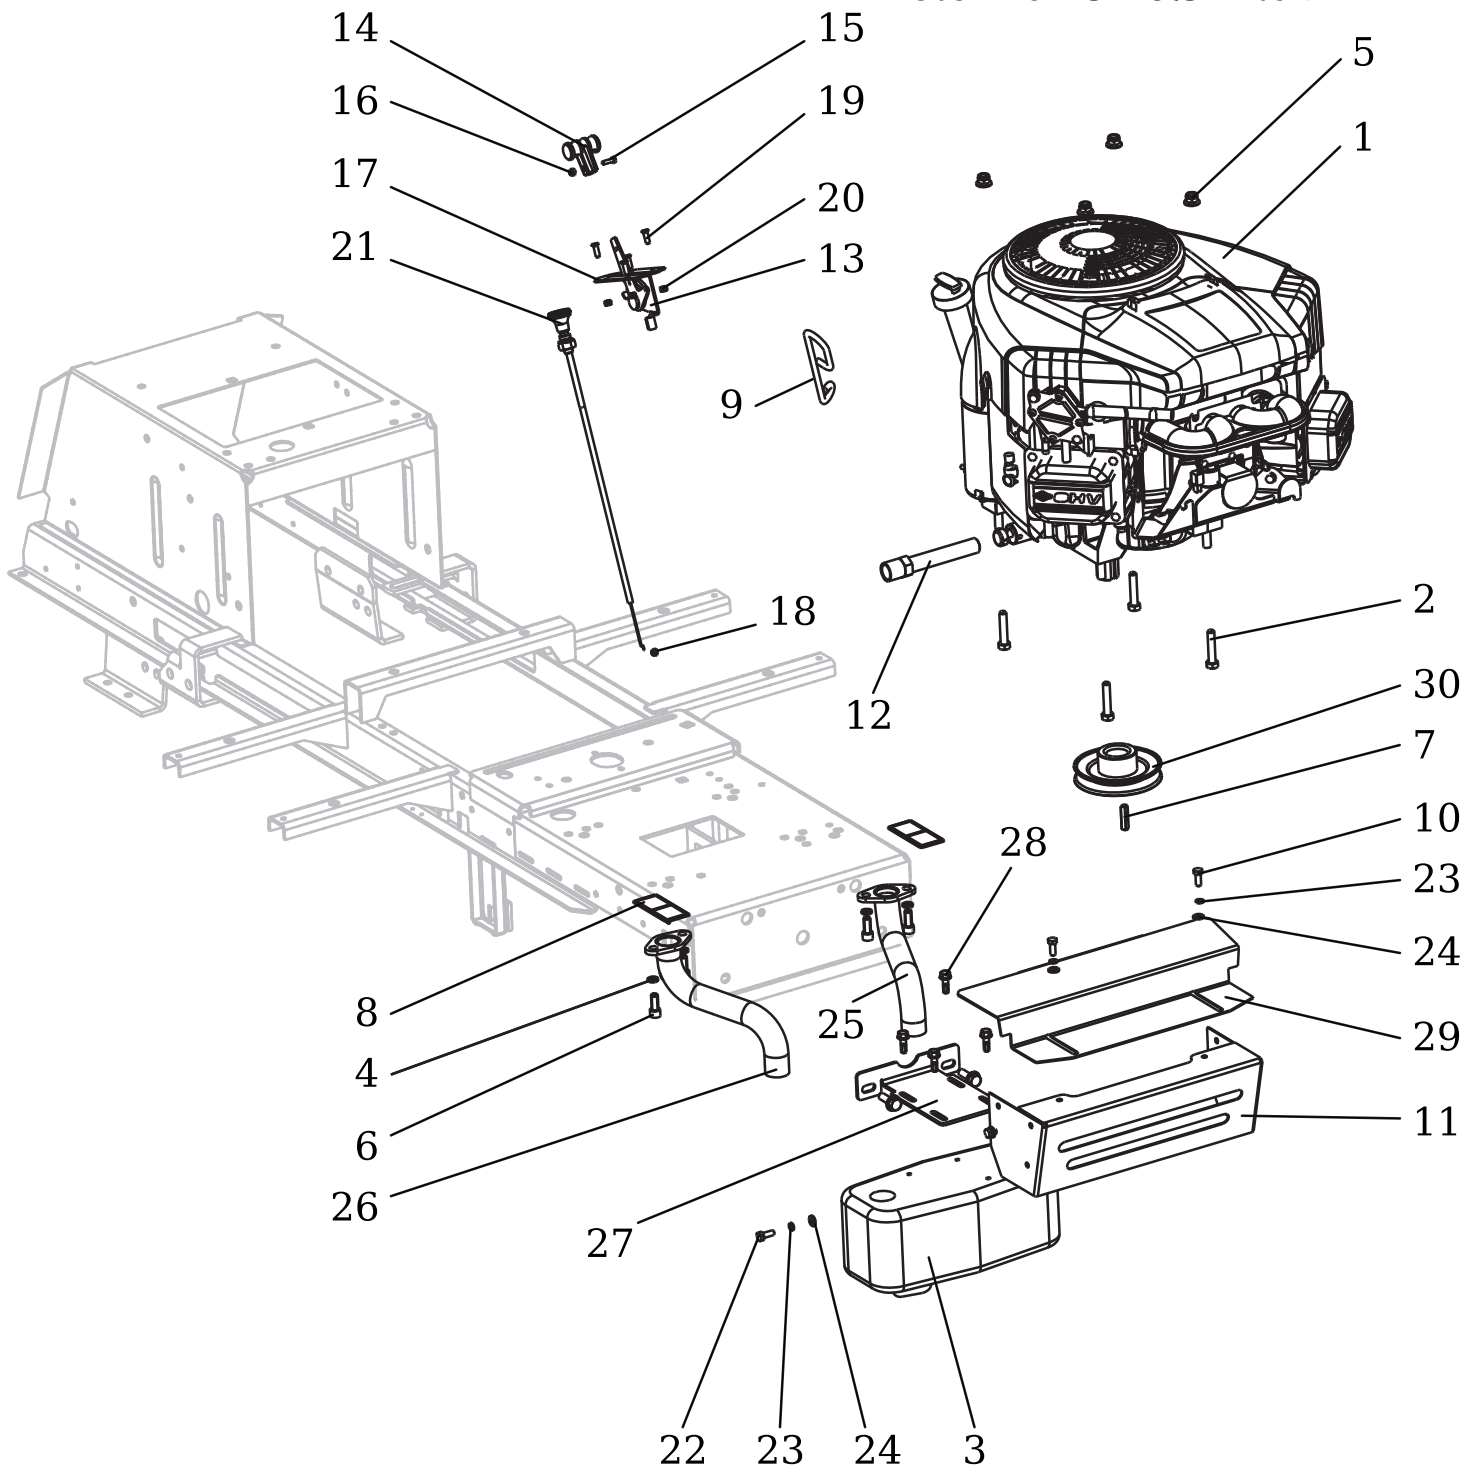

Motor 16 PS B&S Intek

Ersatzteilnummern

Pos.	Artikelnummer	Beschreibung	Anzahl
1	N482351011	MOTOR 16 PS INTEK 401577-3132-B1	1
2	N309503544	Schraube M8X40	4
3	N443900129	Auspuff Nelson 24500 N-20 2-Zyli.	1
4	N311214502	Federring 8	4
5	N532150290	Mutter M8 DIN 6926 8 verzinkt	4
6	N309579502	Schraube VYF.IMBUS5/16"X3/4" UNC	4
7	S532092312133	Keil für Motor B&S	1
8	N283292223	Aufkleber Sicherheit Verbrennungsgefahr	2
9	N532980071	Haken 0-9242-240	1
10	N309503005	Schraube M8X25 KL 100 RIPP V. ZI	2
11	S532085427293	Auspuffabdeckung	1
12	S532927262043	Ölablass Verlängerung	1
13	N443900085	Gashebel 9-8071-223	1
14	N443900138	Gasgriff 0-8060-239	1
15	N309231535	Schraube M4X14 021131.25	1
16	N311129514	Mutter M4	1
17	S532080302873	Verstärkung	1
18	N311122501	Mutter W 1/4"-20 UNC verzinkt	1
19	N309251515	Schraube M5X16	4
20	N311129515	Mutter M5	4
21	N443612011	Chokezug MK01 9-8074-277	1
22	N309503508	Schraube M6X16	6
23	N311214501	Federring 6	6
24	N311210502	Unterlegscheibe 6.4	6
25	S532927442193	Auspuffkrümmer links	1
26	S532927442183	Auspuffkrümmer rechts	1
27	S532113405013	Auspuffhalter	1
28	N309315016	Schraube ST 6.3X19 DIN7504-K BN18	4
29	S532085415743	Abdeckung	1
30	N532151118	Motorriemenscheibe 9-3325-28	1