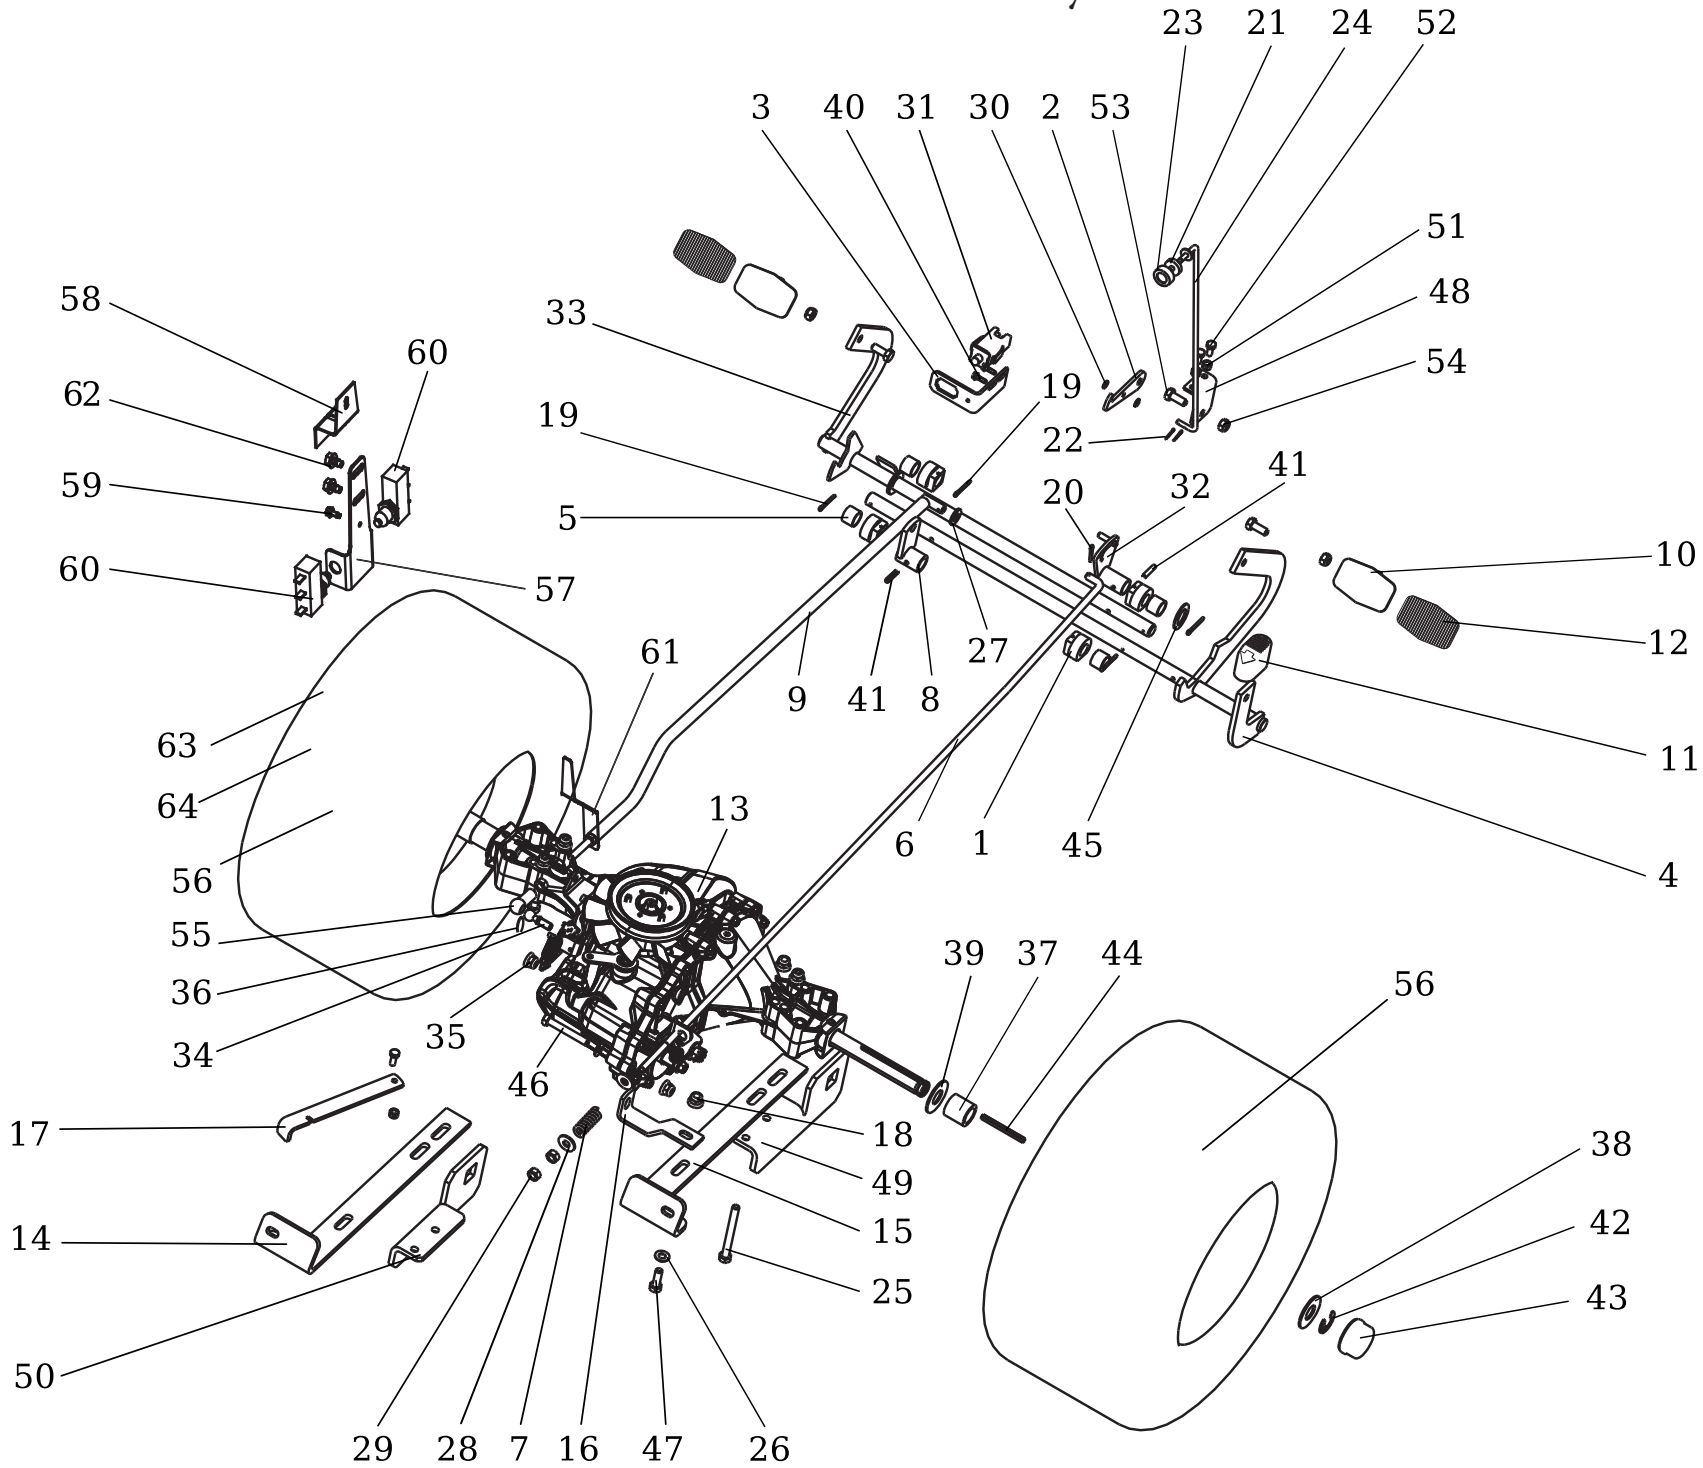

Antrieb Hydro Gear T2

Ersatzteilnummern

Pos.	Artikelnummer	Beschreibung	Anzahl
1	N722643023	Buchse 0-9462-202	4
1	S532037322233	Klinke	1
3	S532113408253	Halter für Bremsschalter	1
4	S532980442613	Fahrarm	1
5	S532095212883	Distanz	4
6	N532151184	Bremsgestänge 0-8041-327	1
7	N315231171	Feder 0-9746-449	1
8	S532980364823	Arm Kpl.	1
9	N532151197	Antriebsgestänge 9-8042-238	1
10	S532980517423	Rückwärtspedal	2
11	N273151013	Pedal gummi rückwärts 0-8832-234	1
12	N273151011	Pedal gummi Rückwärts 65 137 Favorit	2
13	N532991062	Getriebe HYDRO GEAR T2	1
14	S532113408273	Getriebehalter links	1
15	S532113408263	Getriebehalter rechts	1
16	S532113425343	Getriebehalter	1
17	S532080403183	Bypasshebel	1
18	N532150290	Mutter M8 DIN 6926 8 verzinkt	6
19	N311338517	Sicherungssplint 3.2X25	4
20	N311338516	Sicherungssplint 3.2X20	1
21	N273192027	Unterlegscheibe 0-9620-392 T5	1
22	N311338513	Sicherungssplint Din 94 1.6X12	2
23	N532150993	Drehtaste schwarz Nylon KTSR	1
24	N532151186	Verbindungsstange für Parkbremse 9-8042-2	1
25	N309501567	Schraube M8X90	4
26	N311210503	Unterlegscheibe 8.4	6
27	N311210504	Unterlegscheibe 10.5	1
28	N311212517	Unterlegscheibe 9 verzinkt	2
29	N311120520	Mutter M8	2
30	N311210501	Unterlegscheibe 5.3	2
31	N532150994	Schalter DELTA 6710-01B	1
32	S532980365393	Umlenkhebel Kpl.	1
33	S532980442583	Bremsarm	1
34	N442073017	Kugelbolzen 13 DIN 71803 C verzinkt	1
35	N311129520	Mutter M8 DIN 6923 8 gezahnt verzinkt	1
36	N442073018	Sicherungssplint 13 DIN 71805 S	1
37	S532195203773	Distanz	2
38	S532092208363	Unterlegscheibe 42X19,3X2	4
39	S532092208153	Unterlegscheibe 42X18,5X0,5	10
40	N309315012	Schraube ST 4.2X13 DIN 7504-K BN1	2
41	N315238037	Hohlspannstift 5X22	2
42	N311732023	Sicherungsring E-75 3/4"	2
43	N532150915	Radkappe 0-8025-237	2
44	S532092312163	Keil	2
45	N311210507	Unterlegscheibe 17	2
46	N309503556	Schraube M8X55	1