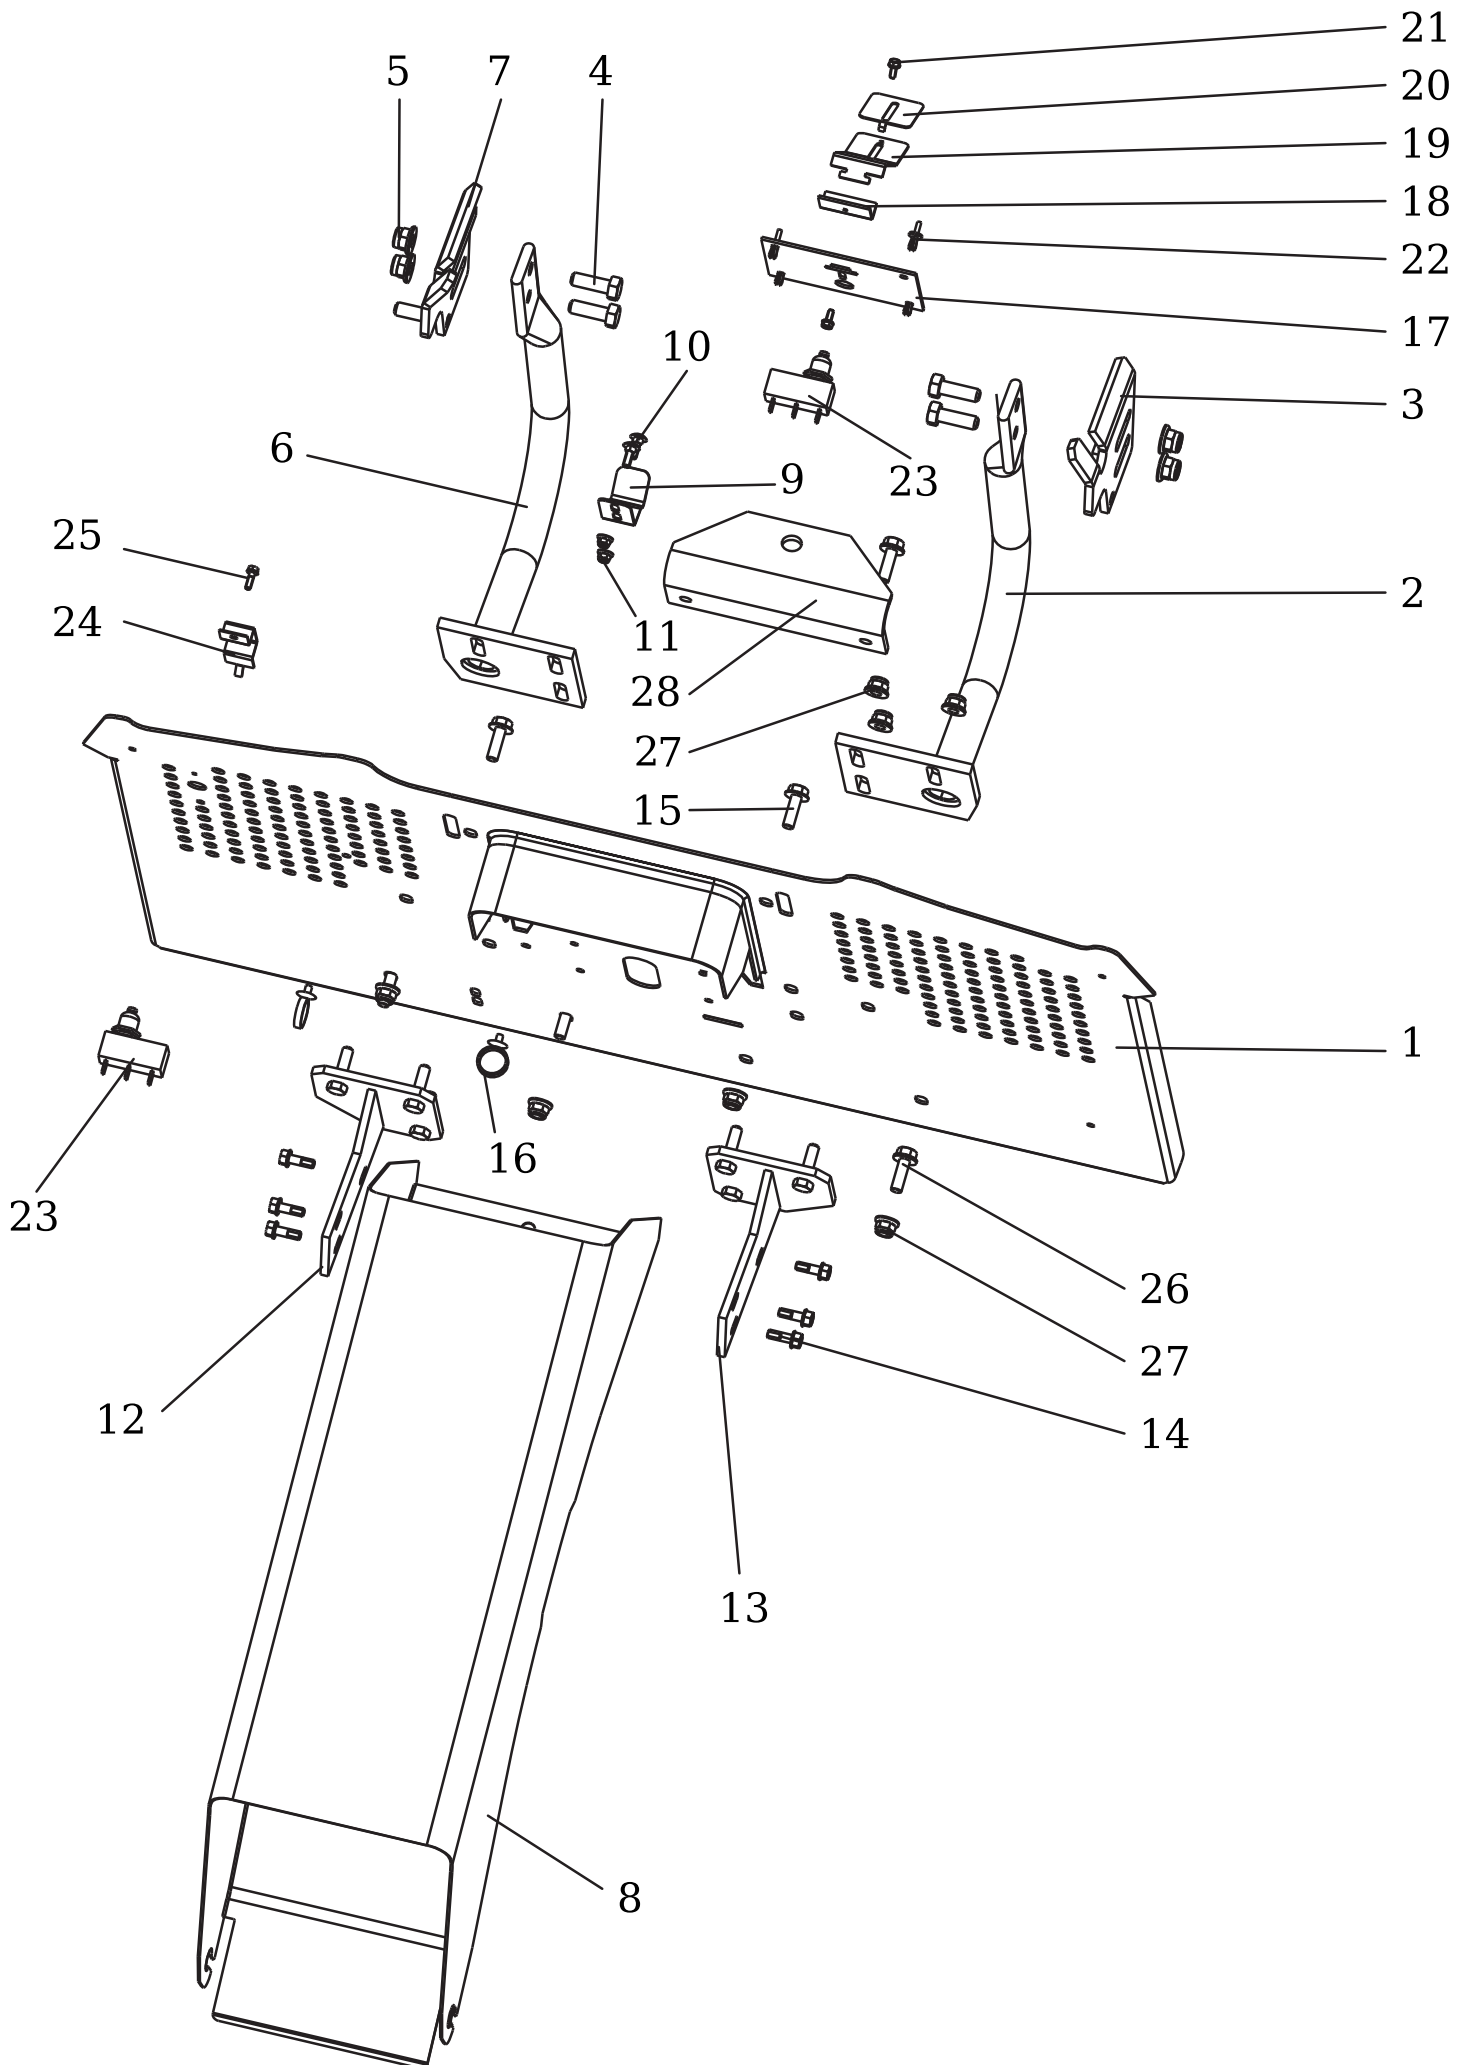

Auswurfteil & Heckteil

Ersatzteilnummern

Pos.	Artikelnummer	Beschreibung	Anzahl
1	S532974422333	Heckteil Kpl.	1
2	S532974432483	Fangkorbhalter links AJ92	1
3	S532913369663	Halter links	1
4	N309503510	Schraube M10X30	6
5	N311129523	Mutter M10 DIN 6926 verzinkt	6
6	S532974432463	Fangkorbhalter rechts AJ92	1
7	S532913369653	Halter rechts	1
8	S532974472703	Auswurfunnel AJ 92	1
9	S532097464993	Federblech für Fangkorbarretierung	1
10	N309019514	Schraube M5X16 verzinkt	2
11	N311129524	Mutter M5 DIN 6926 verzinkt	2
12	S532913405663	Halter für Fangkorbhalter rechts	1
13	S532913405673	Halter für Fangkorbhalter links	1
14	N309315017	Schraube ST 6.3X25 DIN7504-K BN18	6
15	N309503005	Schraube M8X25 KL 100 RIPP V. ZI	2
16	N532150211	Kabelklammer 282 432	2
17	S532114307883	Platte	1
18	S532113404683	Halter	1
19	S532014414733	Platte	1
20	S532014414743	Platte	1
21	N309315012	Schraube ST 4.2X13 DIN 7504-K BN1	2
22	N532150984	Niete Kunststoff D=10 PH=6	4
23	N345359004	Mikroschalter MKH 12 D 13-S1	2
24	S532085415813	Schalterabdeckung	1
25	N309315012	Schraube ST 4.2X13 DIN 7504-K BN1	1
26	N309578011	Schraube M8X25 DIN 6921 8.8 verzinkt	4
27	N532150290	Mutter M8 DIN 6926 8 verzinkt	10
28	S532113402453	Zugvorrichtung	1